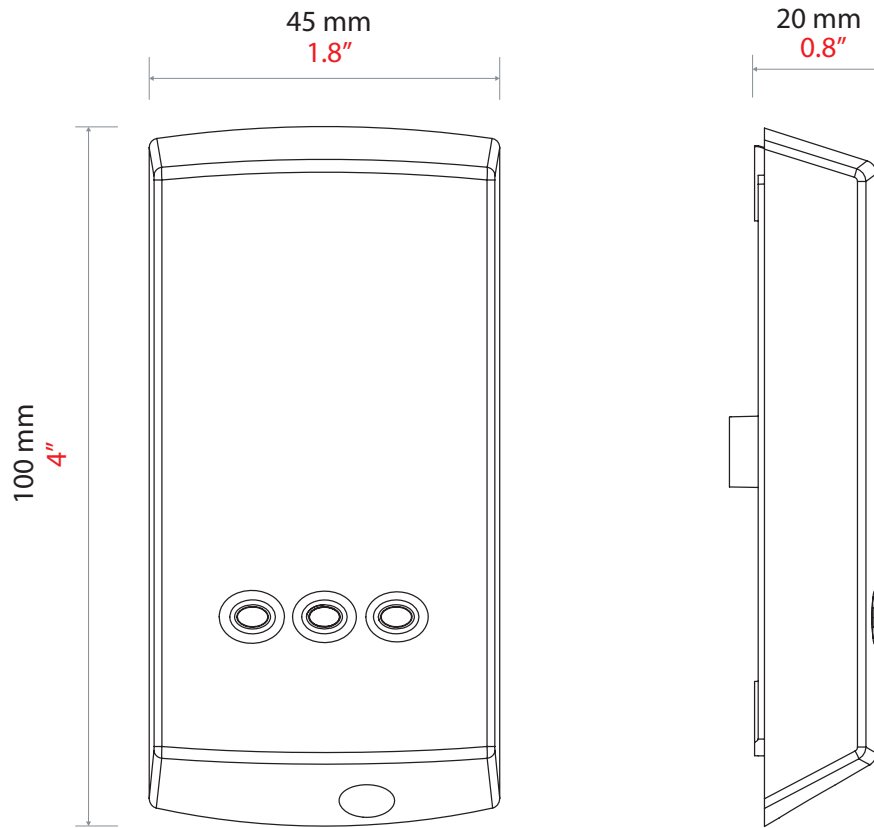

Tillbehör och produktnummer

Proximity - beröringsfri HID-läsare för listmontage 345-220-EX