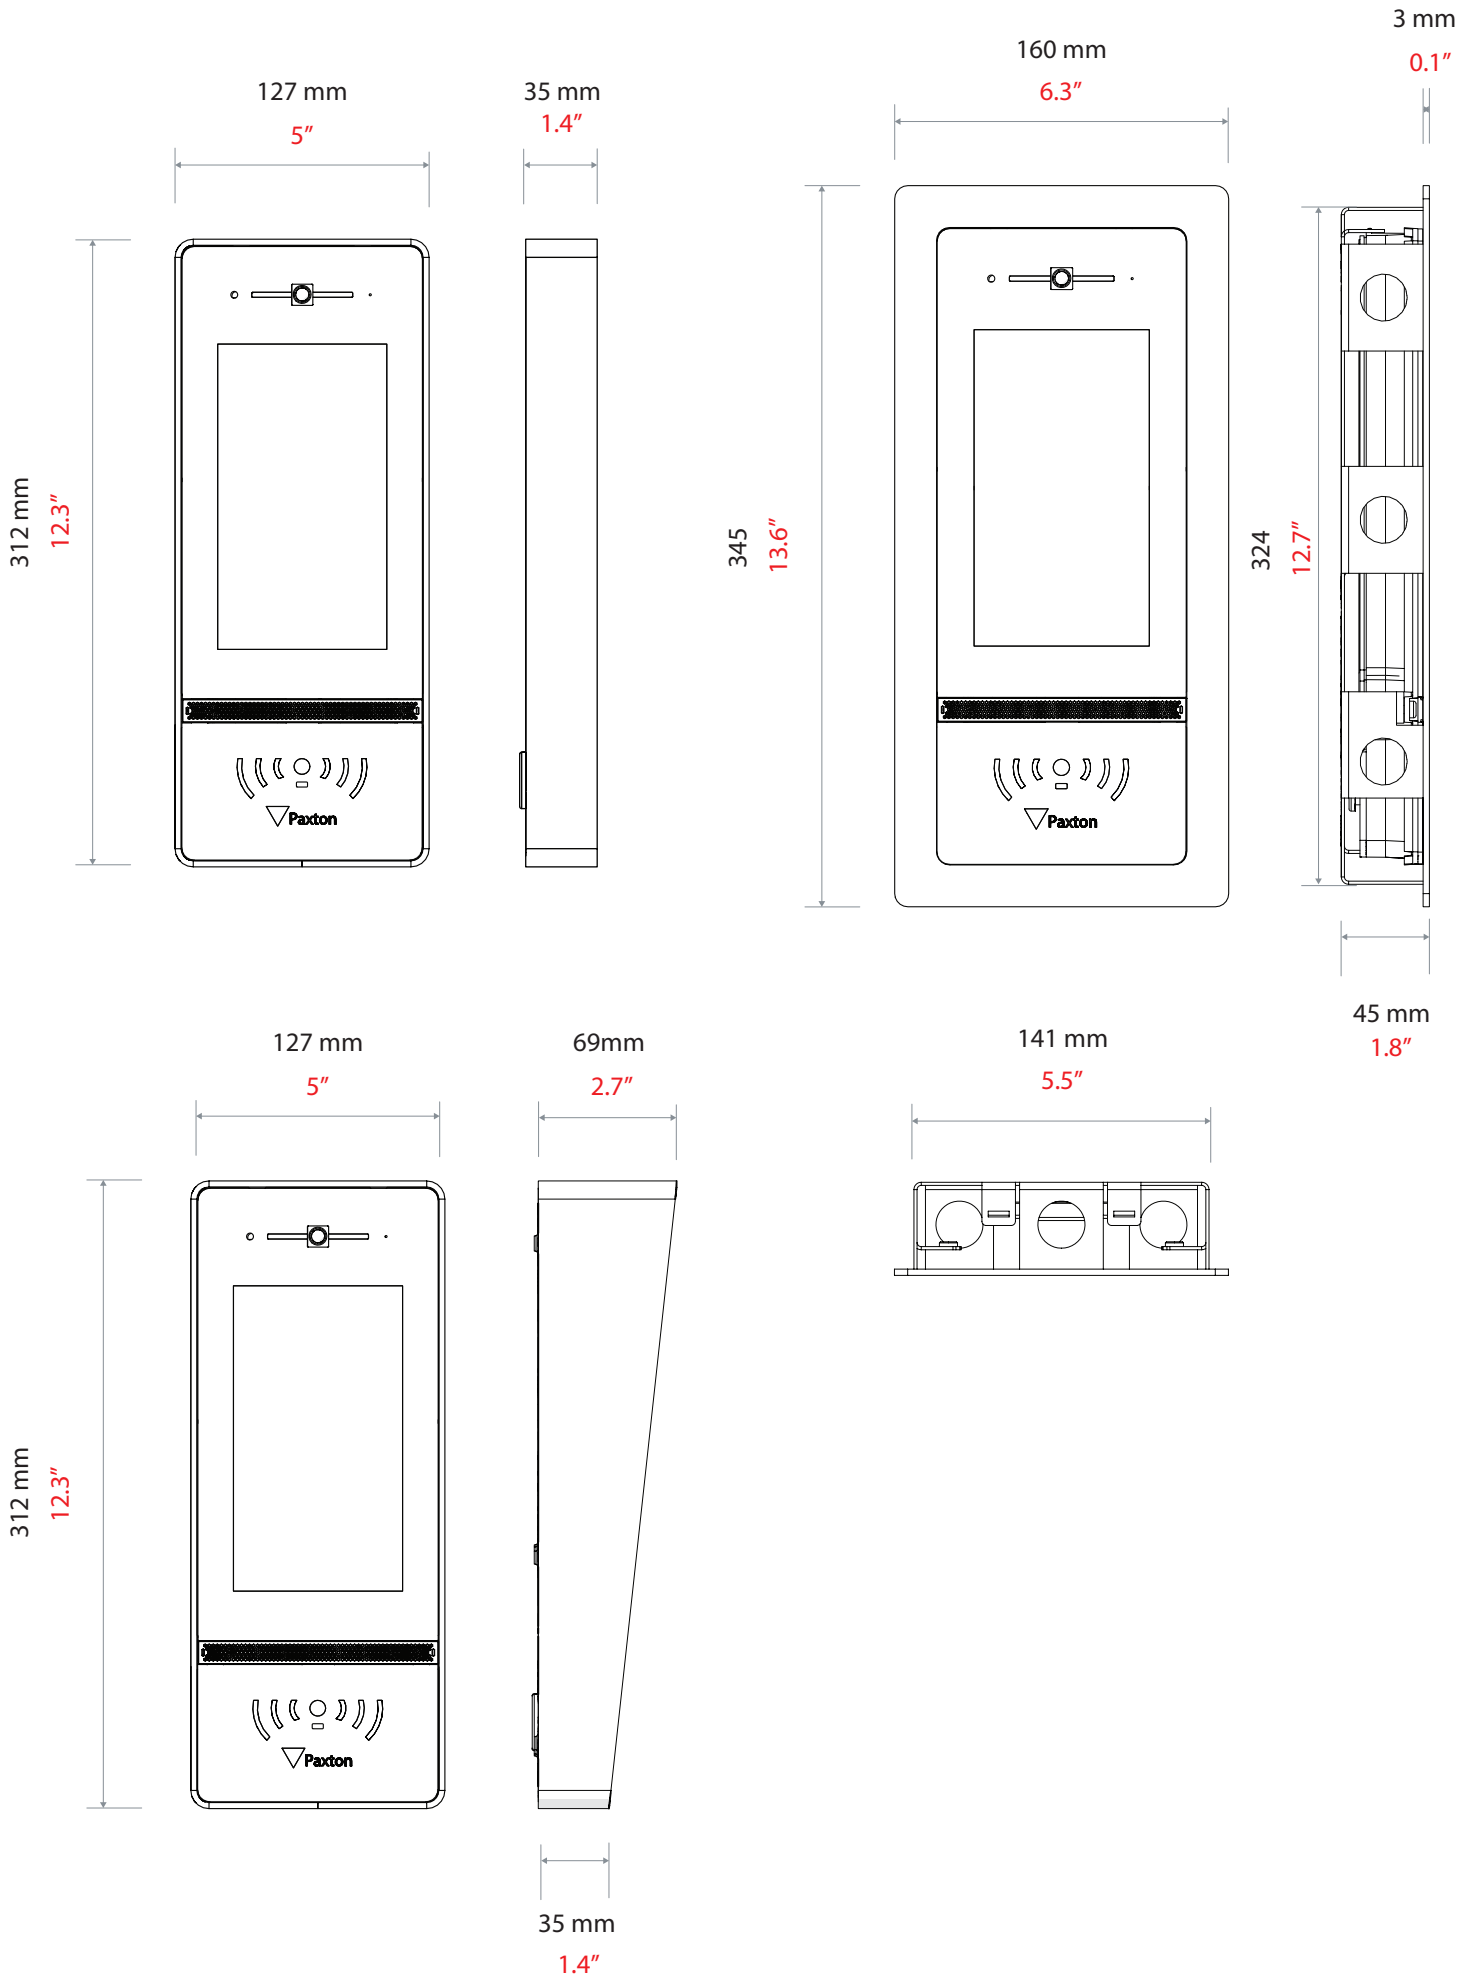

Miljö

Arbetstemperatur	-20°C - +50°C -4°F - +122°F
Fuktbeständighet	IPX5
Slagtåligghet	IK7

Entry-panelen är en robust porttelefon som kombinerar dörrpassage och funktioner för passerkontroll. Den strömförsörjs med PoE (Power over Ethernet) och kommunicerar med andra enheter via IPv6, vilket gör det möjligt att använda "plug and play"-installation. Varje porttelefon är associerad med en Entry-dörrcentral vilket utgör gränssnittet till dörrrens hårdvara.

Entry - Pekskärm, ytmonterad	337-620-EX
Entry - Pekskärm, ytmonterad med regnskydd	337-610-EX
Entry - Pekskärm, infällt montage	337-600-EX