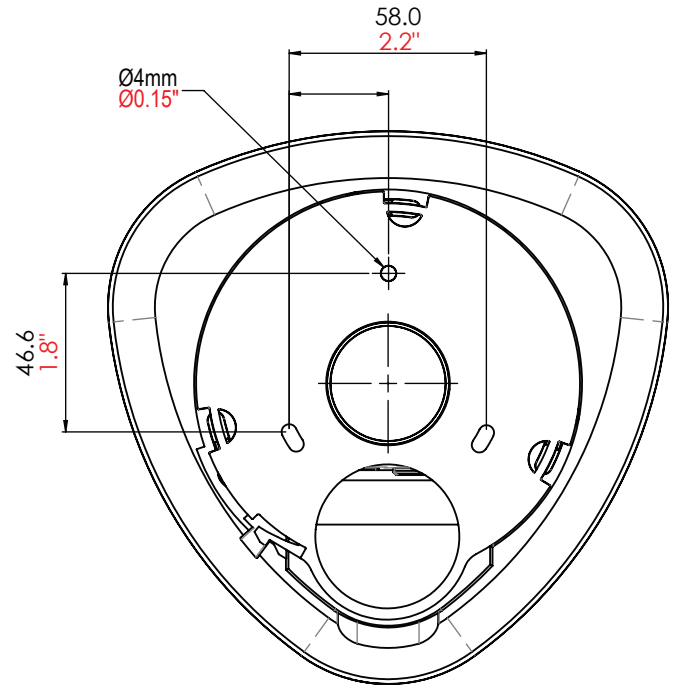

Tillbehör och produktnummer

Net2Air-brygga

477-600-EX