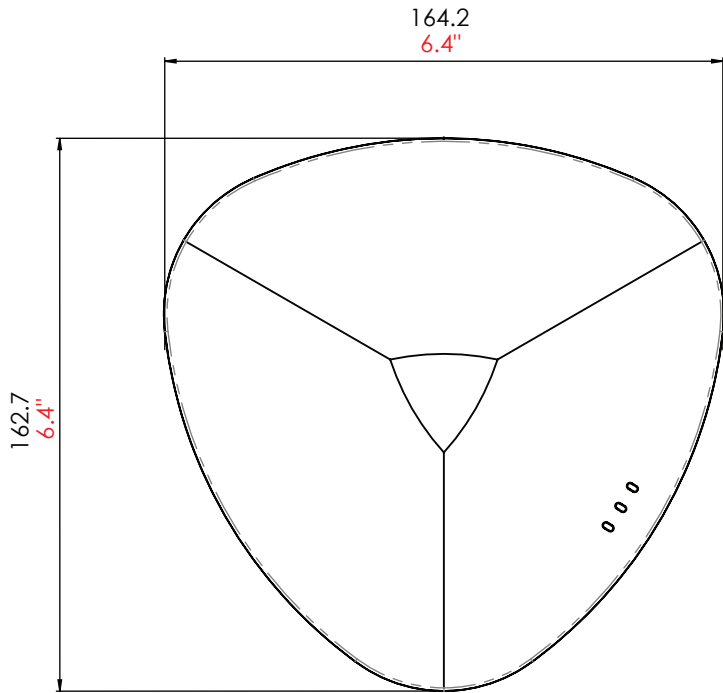

Tillbehör och produktnummer

Net2Air-brygga

477-600-EX