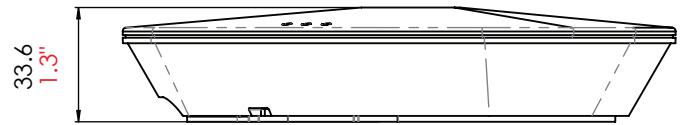

Tillbehör och produktnummer

Net2Air-brygga

477-600-EX