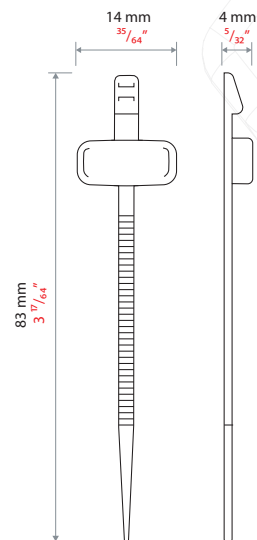

Net2 Watchprox

Systemspecifikationer

Bärvägsfrekvens 125KHz

Miljö

Fuktbeständighet IP67

Andra maskinvarufunktioner:

Material Nylon

Mått

Net2 Watchprox kan fästas i klockor eller armband, vilket gör det enkelt att passera genom dörrar i Net2-system. Watchprox-brickor skickas i 10-pack.

För att utfärda Watchprox-brickor matas användarens uppgifter in i PC-programmet. Bricknumret anges sedan genom att uppvisa Watchprox för PC-läsaren.