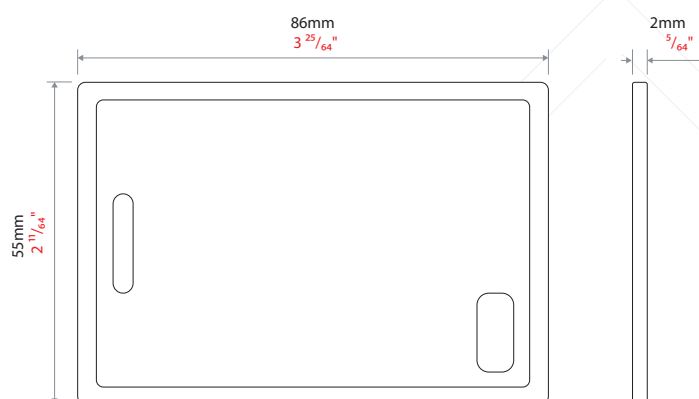

Net2 - Närhetskort

Systemspecifikationer

Bärvågsfrekvens 125kHz

Hårdvarufunktioner

Material ABS-plast

Mått

Försäljningskoder

Net2 - Närhetskort, 10-pack

693-112-EX

För användning med Net2-system. Tillhandahålls i 10-pack.

För att utfärda en bricka matas användarens uppgifter in i PC-programmet. Bricknumret registreras sedan genom att brickan uppvisas för PC-läsaren.