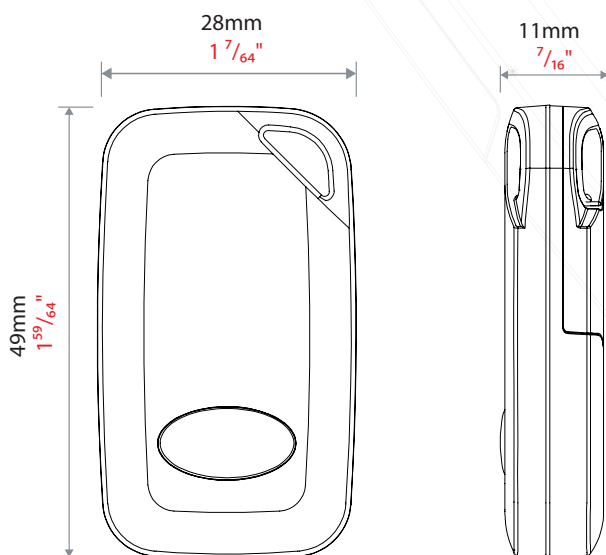

Net2 - Beröringsfri nyckelbricka

Systemspecifikationer

Beröringsfri avläsningsräckvidd	mm
P38	850
P50	1100
P75	2000
P200	2500
Distansläsare	5000

Hårdvarufunktioner

Material	Plast
Batterityp	1 x CR2032

EI

Frekvens	IEEE 802.15.4
----------	---------------

Mått

Arbetstemperatur	0°C - +55°C
Fuktbeständighet	Nej

Mått

Försäljningskoder

Net2 - Beröringsfri nyckelbricka	690-222-EX
----------------------------------	------------

Beröringsfri åtkomststyrning innebär att brickan som identifierar en användare kan avläsas från inuti en ficka eller handväska. Detta är användbart för grindar, bommar, lastdörrar och portar på platser där funktionshindrade eller äldre personer behöver åtkomst. De beröringsfria nyckelbrickorna, i kombination med ett beröringsfritt gränssnitt, åstadkommer detta med hjälp av unik trådlös teknik.