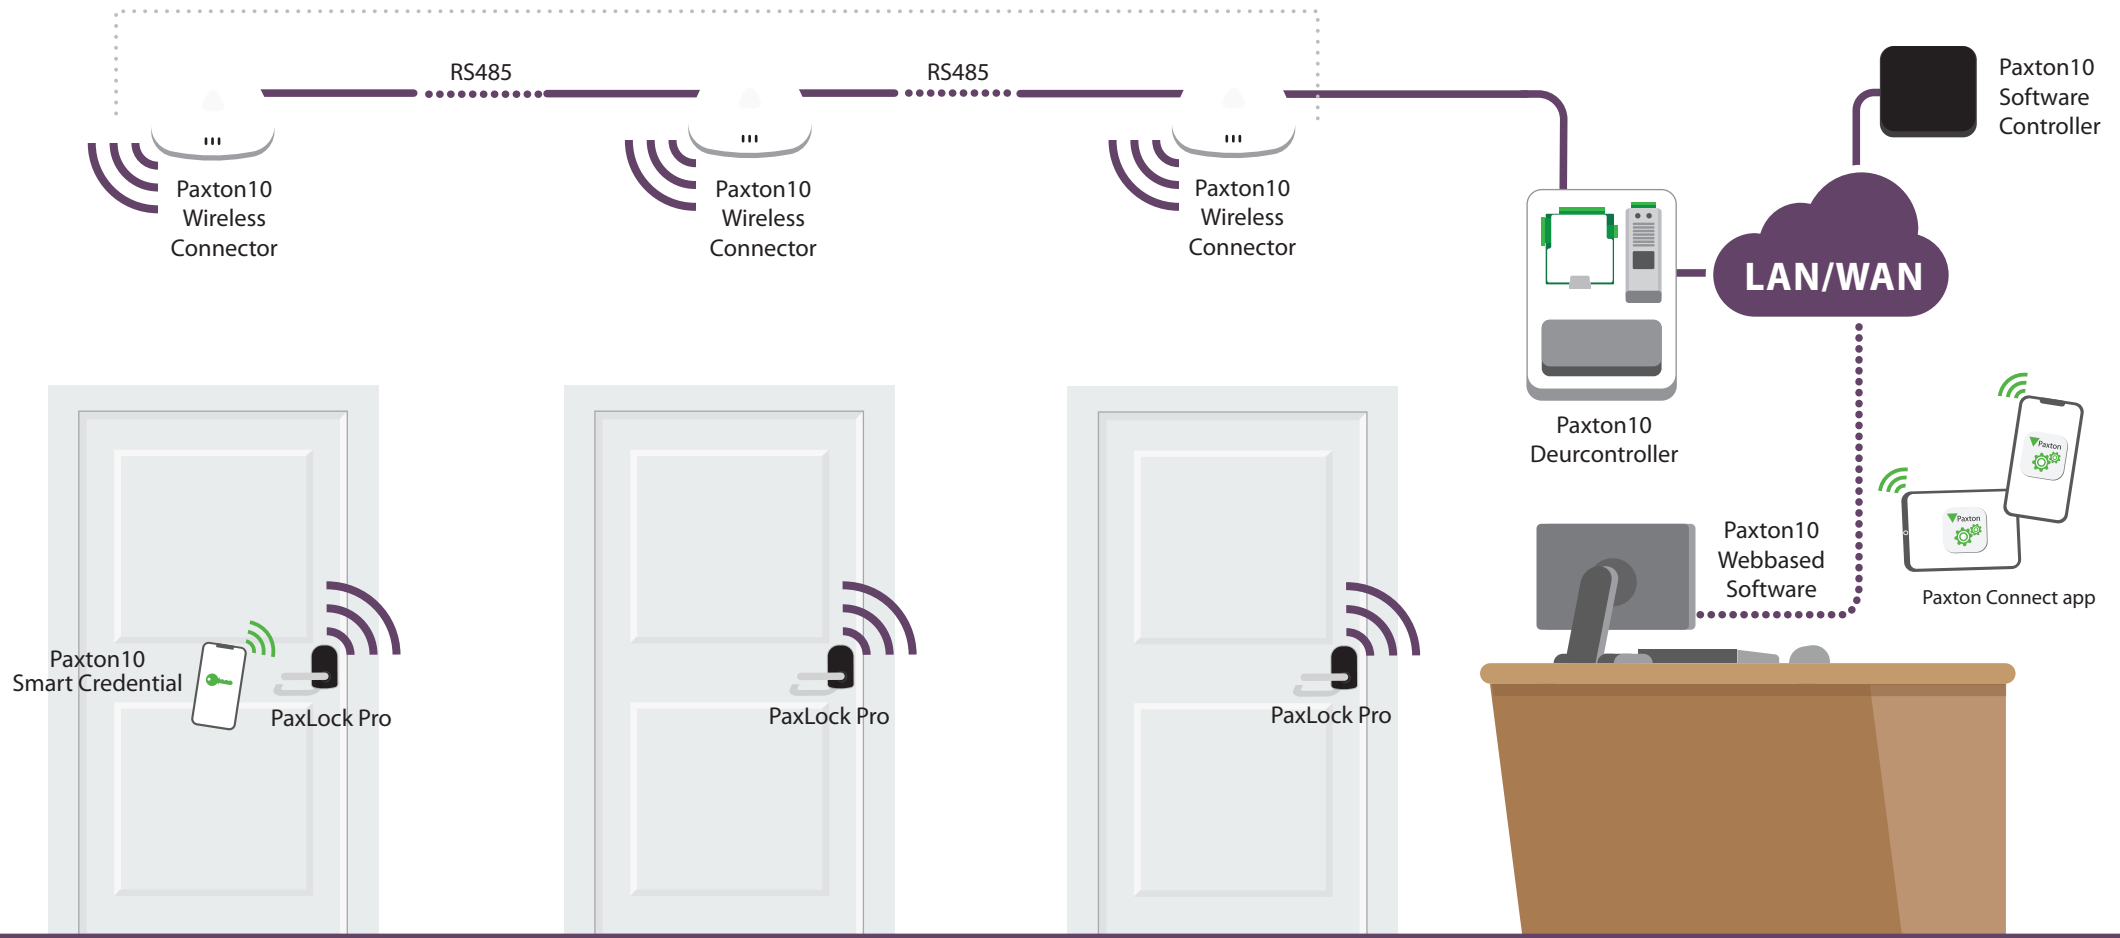

Max 3 Wireless Connectors per Paxton10 deurcontroller

 Max 10 PaxLock Pro deurbeslagen per Paxton10 Wireless Connector