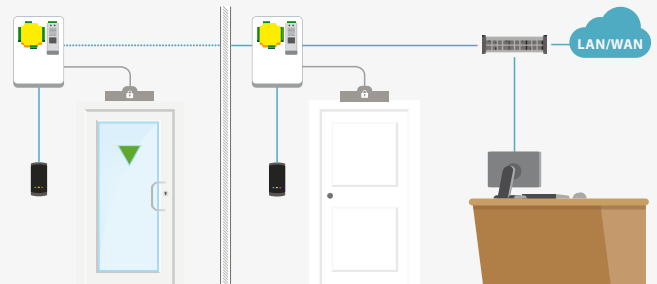

3 Net2 netwerk toegangscontrole

Ons netwerk gebaseerd toegangscontrole systeem Net2, kan via client software beheerd worden op één of meerdere PC's waarbij de database op een centrale locatie draait. Onze deurcontrollers zijn als bekabeld, draadloos of als deurbeslag leverbaar.

- 4 Bedrade controllers - Net2 plus
- 5 Draadloze controllers - Net2 nano
- 6 Draadloze deurbeslagen - PaxLock Pro
- 7 PaxLock Pro accessoires
- 8 Gebouw beheer - I/O module
- 9 Net2 lezers en keypads
- 12 MIFARE® lezers & Net2 Caller ID lezer
- 13 Net2 kaarten en tags
- 16 Net2 software
- 18 Net2 accessoires & toebehoren

21 Entry deurintercom systeem

Entry deurintercom systeem, het slimme en simpele deurintercom systeem met ingebouwde toegangscontrole

- 22 Entry Buitenposten
- 24 Entry Binnenposten
- 25 Demokoffers