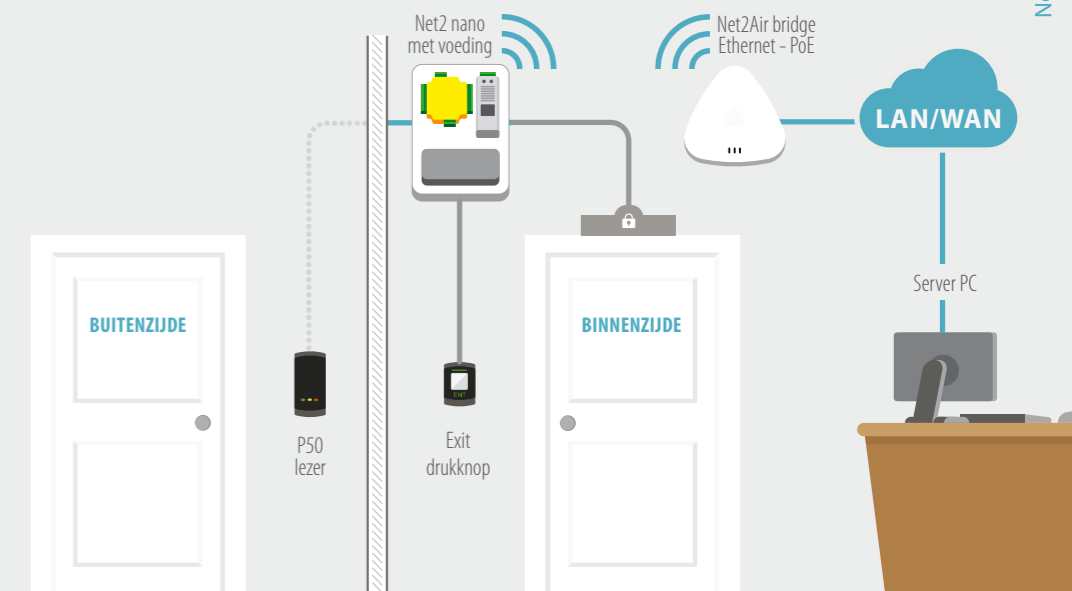

Net2 nano

Draadloze controller

- Deurcontroller geschikt voor 1 deur.
- Communiceert met de Net2 software door middel van Net2Air technologie via een Net2Air bridge.
- Er is geen kabel nodig tussen de Net2 nano en Net2 software, wat de installatietijd aanzienlijk vermindert.

<http://paxton.info/1297>

Artikelnummer 654-772-NL
Adviesprijs € 419,00

<http://paxton.info/3563>

Artikelnummer 477-600-NL
Adviesprijs € 249,00