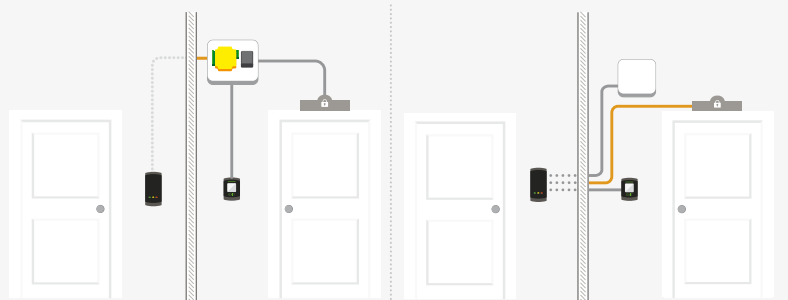

- 50 Extra informatie
- 51 Paxton Experience Center