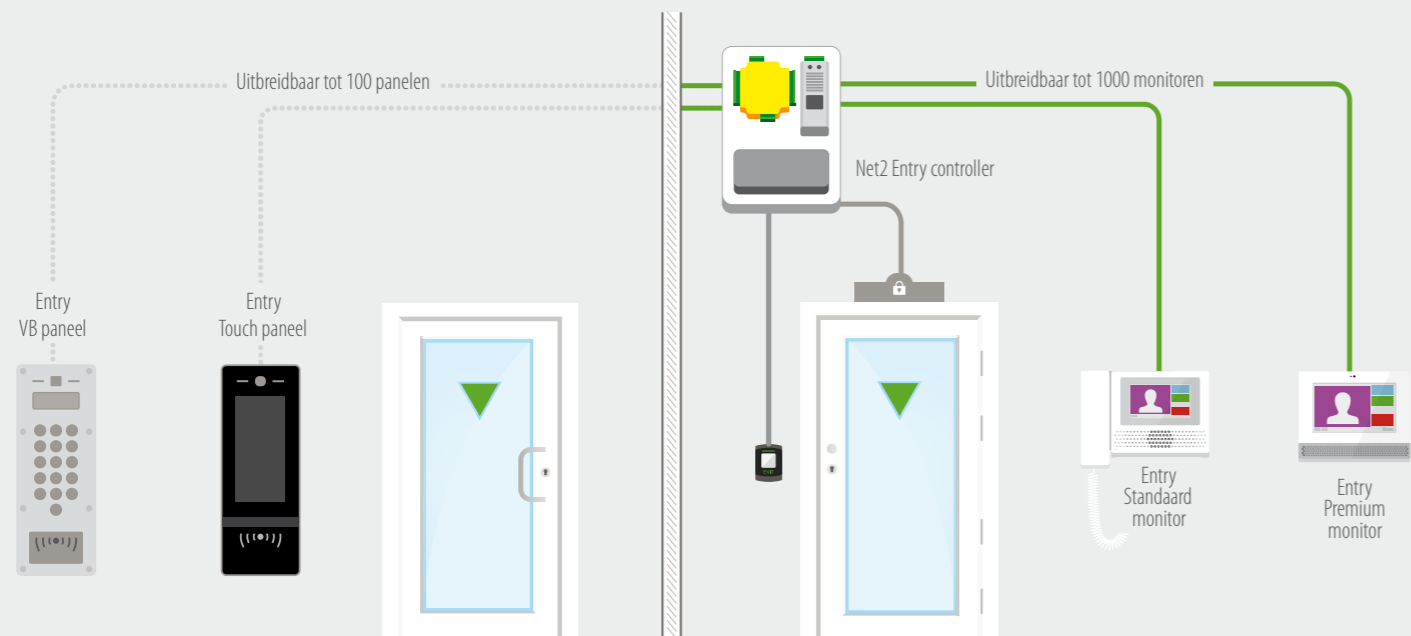

Entry

Het slimme en simpele deurintercom systeem voor Net2 en Paxton10

- Verkrijgbaar in drie varianten: Entry Touch paneel met een geavanceerd 7 inch kleuren touchscreen, Entry Standaard paneel in antraciet grijs en het Entry VB paneel in vandaalbestendig RVS.
- Panelen zijn beschikbaar met een inbouwbehuizing, opbouwbehuizing of opbouwbehuizing met regenkap.
- Monitoren zijn verkrijgbaar in drie varianten: Premium, Standaard en Audio, met of zonder hoorn.
- Entry panelen en monitoren zijn te gebruiken met Net2 en Paxton10.
- Video voicemail, stelt bezoekers in staat een videoboodschap achter te laten.
- Voeg een externe 3rd Party IP-camera toe voor een beter overzicht.
- Multiformaat leest onder andere Paxton en MIFARE® technologie kaarten en tags.

Al onze Entry panelen zijn voorzien van Multiformaat techniek, dit houdt in dat ze Mifare, Desfire, EM en Paxton tags en kaarten lezen.

* Genuine HID-Technologie kan geactiveerd worden door middel van een activatie kaart.

<http://paxton.info/2052>

Artikelnummer 337-620-NL Adviesprijs € 2.289,00

<http://paxton.info/2052>

Artikelnummer 337-600-NL Adviesprijs € 2.289,00

<http://paxton.info/2052>

Artikelnummer 337-610-NL Adviesprijs € 2.289,00

<http://paxton.info/2052>

Artikelnummer 337-520-NL Adviesprijs € 1.359,00

<http://paxton.info/2052>

Artikelnummer 337-420-NL Adviesprijs € 899,00

<http://paxton.info/2052>

Artikelnummer 337-500-NL Adviesprijs € 1.359,00

<http://paxton.info/2052>

Artikelnummer 337-400-NL Adviesprijs € 899,00

<http://paxton.info/2052>

Artikelnummer 337-510-NL Adviesprijs € 1.359,00

<http://paxton.info/2052>

Artikelnummer 337-410-NL Adviesprijs € 899,00

Net2

<http://paxton.info/2062>

Artikelnummer 337-727-NL Adviesprijs € 675,00

Paxton10

<http://paxton.info/5982>

Artikelnummer 010-751-NL Adviesprijs € 589,00

<http://paxton.info/2062>

Artikelnummer 337-773-NL Adviesprijs € 259,00