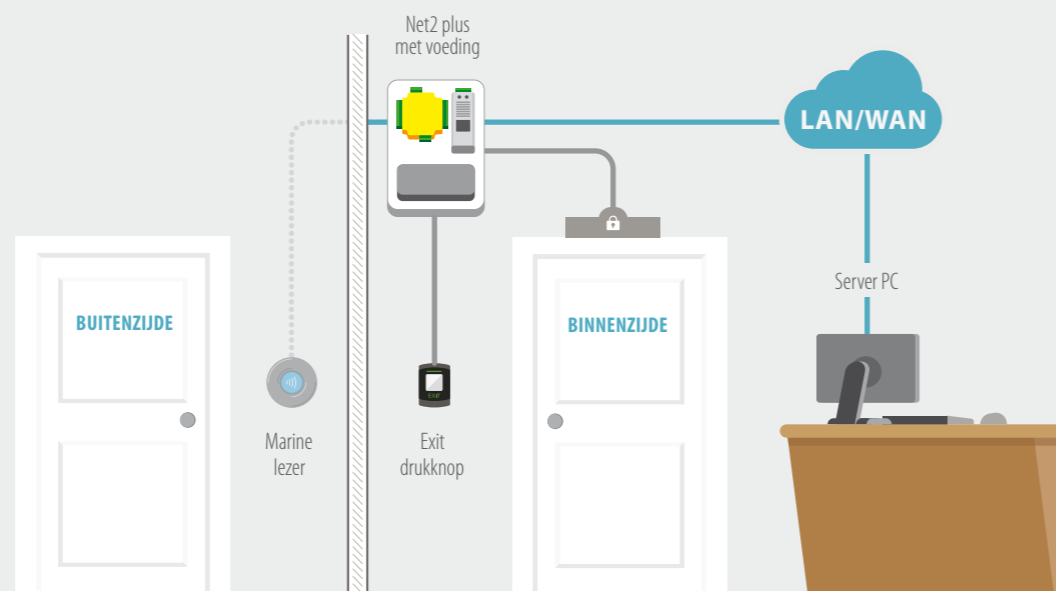

### 37 Standalone toegangsverlening

Standalone toegangsverlening bestaat gewoonlijk uit één of twee units die direct zijn aangesloten op een elektrische vergrendeling om de toegang van de deur te controleren. Het beheer wordt gedaan met kaart of tag pakketten, er is geen PC of netwerk nodig.

## Net2 netwerk toegangscontrole

**Ons netwerk gebaseerde toegangscontrole systeem Net2, kan via client software beheerd worden op één of meerdere PC's waarbij de database op een centrale locatie draait. Onze deurcontrollers zijn bekabeld, draadloos of als deurbeslag leverbaar.**

- ▶ Net2 is het flagship toegangscontrole systeem van Paxton.
- ▶ Een eenvoudig op IP netwerk gebaseerd systeem, breed inzetbaar of het nu gaat om één deur of honderden deuren.
- ▶ Modulaire aanpak voor eenvoud en schaalbaarheid.
- ▶ Simpele intuïtieve software.
- ▶ Handige functies die verder gaan dan basis toegangscontrole.
- ▶ Een complete oplossing van draadloze en bedrade toegangscontrole tot deurintercom systemen.
- ▶ Tot 1000 deuren en 50.000 gebruikers.

## Bedrade controller

- ▶ Deurcontroller geschikt voor 1 deur.
- ▶ On-board TCP/IP die het mogelijk maakt te communiceren over een LAN/WAN netwerk.
- ▶ Kunnen ook met andere Net2 plus controllers verbonden worden via een 'daisy chain' RS485-netwerk.