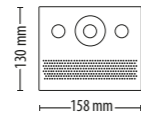

Entry - Audio binnenpost

<http://paxton.info/2057>

Artikelnummer 337-270-NL
Adviesprijs € 179,00