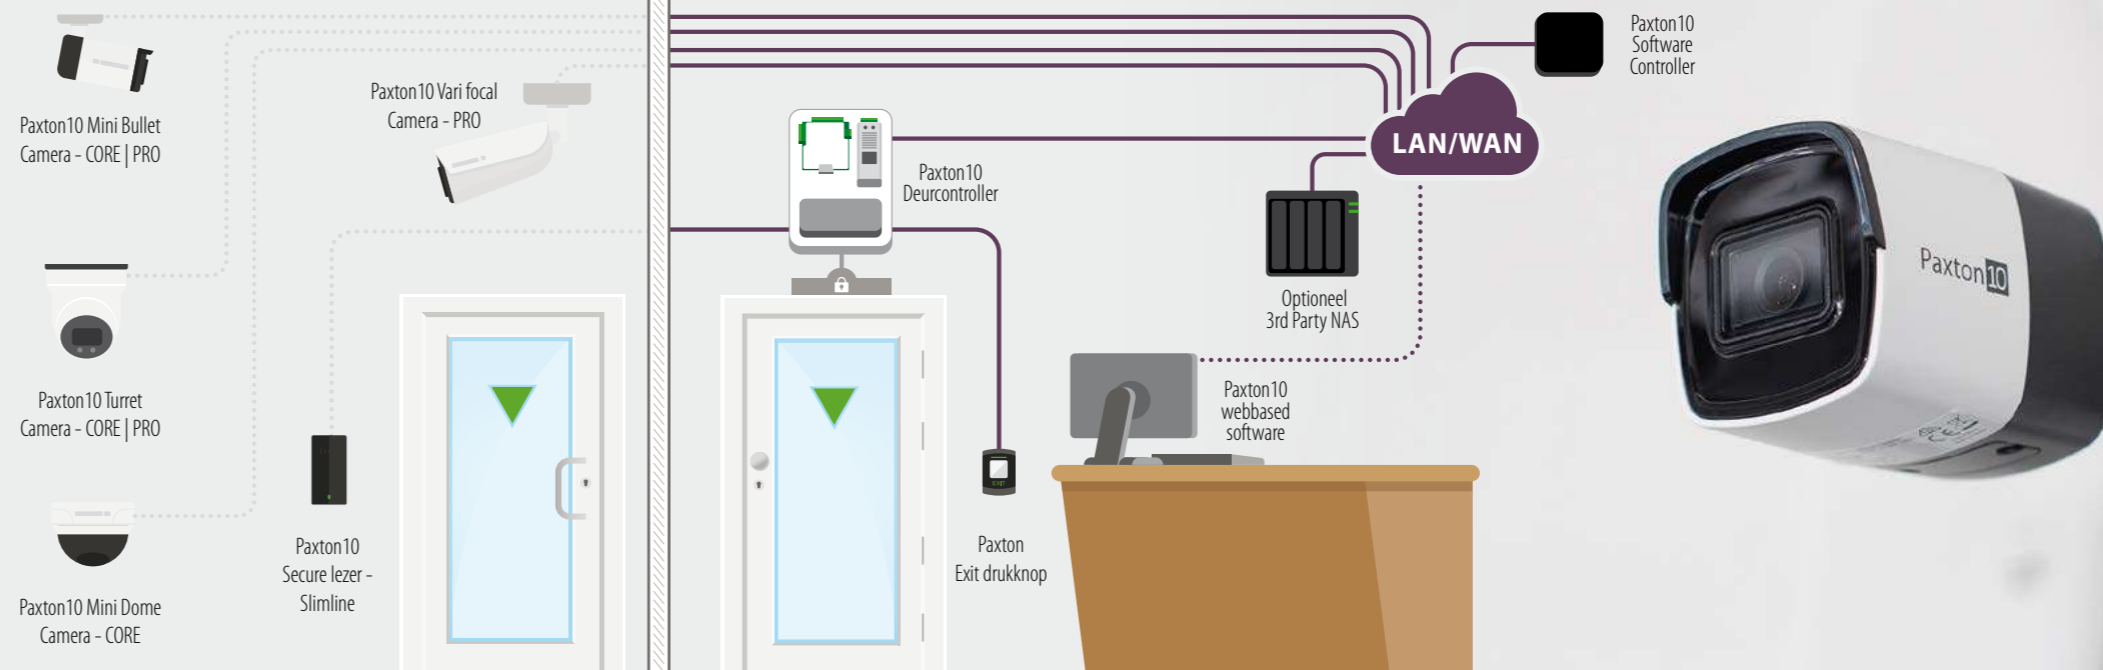

Paxton10 Camera's

Paxton10 Camera's zijn voorzien van de nieuwste technologie en onze eigen video management software, waardoor er geen configuratie nodig is. Paxton10 Camera's zijn plug & play.

De Paxton10 Video Management Software bevat een uitgebreide reeks functionaliteiten:

- Bekijk live en opgenomen videobeelden.
- Ondersteuning tot 1000 camera's.
- Plaats bookmarks bij opgenomen beelden.
- Smart search voor snel opname zoeken in een videobeeld.
- Exporteer opgenomen videobeelden.
- Versneld afspelen.
- Creëer eigen lay-outs.
- Mobiel en tablet support.

<http://paxton.info/6510>

Artikelnummer 010-911-NL
Adviesprijs € 195,00

<http://paxton.info/6526>

Artikelnummer 010-102-NL
Adviesprijs € 195,00

<http://paxton.info/6656>

Artikelnummer 010-445-NL
Adviesprijs € 23,00

<http://paxton.info/5998>

Artikelnummer 010-373-NL
Adviesprijs € 22,00

<http://paxton.info/6511>

Artikelnummer 010-158-NL
Adviesprijs € 364,00

<http://paxton.info/6546>

Artikelnummer 010-705-NL
Adviesprijs € 195,00

<http://paxton.info/6655>

Artikelnummer 010-799-NL
Adviesprijs € 22,00

<http://paxton.info/6512>

Artikelnummer 010-924-NL
Adviesprijs € 519,00

<http://paxton.info/6545>

Artikelnummer 010-480-NL
Adviesprijs € 364,00

- 4MP QHD (2560 x 1440) resolutie.
- Standaard voorzien van 64 GB SD* camera opslag.

- 8MP 4K resolutie.
- Standaard voorzien van 256 GB SD* camera opslag.

Meer Paxton10 Camera toebehoren

Er zijn verschillende standaard beugels beschikbaar die te gebruiken zijn in combinatie met Paxton10 Camera's.
<http://paxton.info/6513>

* De SD-kaart is geen product van Paxton en valt daarom niet onder de Paxton 5 jaar garantie.
* De PRO Series camera's zullen ook geschikt zijn voor de toekomstige functie Paxton Analytics