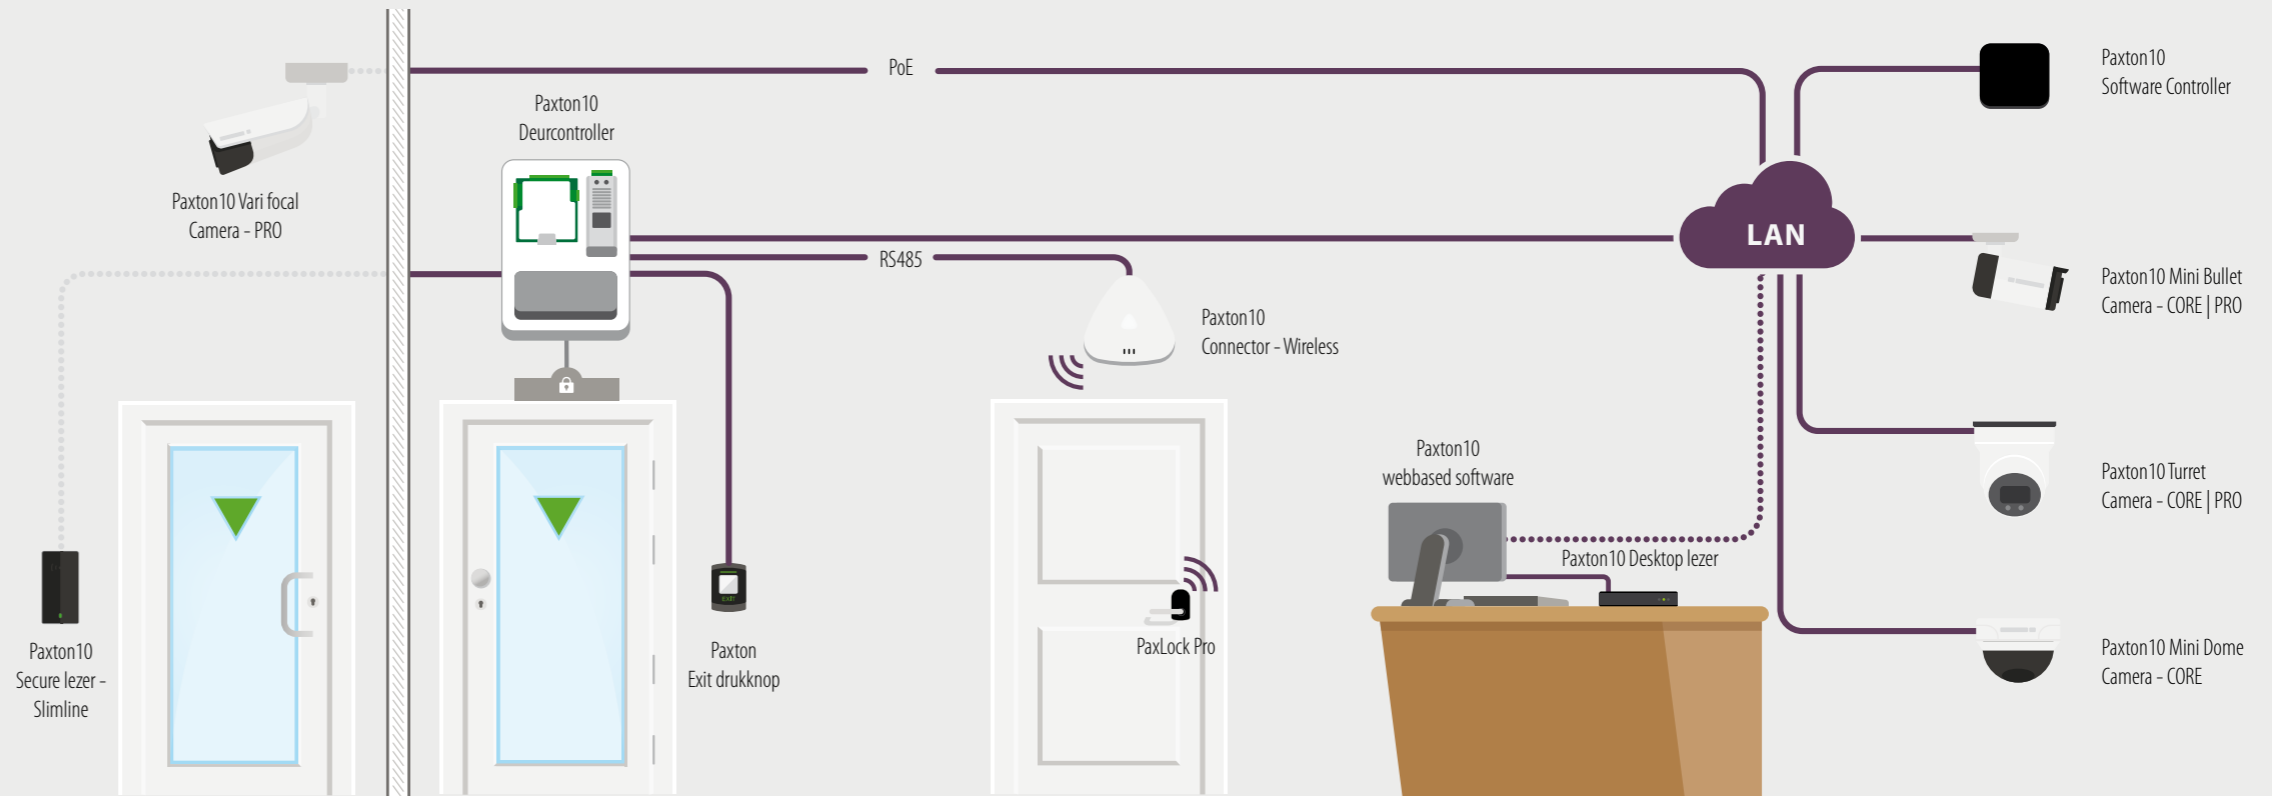

Voor het Standalone Entry systeem is een verbinding met een netwerk of server niet vereist

Slechts 3 modules - 'auto detect' functie voor eenvoudige installatie

## Toegangscontrole en Video Management

**Paxton10 combineert toegangscontrole en video management in één simpele oplossing. Beheer uw beveiliging vanaf een eenvoudig te bedienen platform, controleer de toegang tot uw gebouw en bekijk live videobeelden.**

- ▶ Eenvoudig te offeren en configureren, bouw een compleet systeem met slechts vijf componenten.
- ▶ Webbased software - geen installatie of plug-ins vereist.
- ▶ De webbased interface en gratis app bieden remote toegang tot het Paxton10 systeem waar ter wereld u ook bent.
- ▶ Creëer eenvoudig persoonlijke dashboards om belangrijke informatie weer te geven.
- ▶ Gratis smart credentials, met de Paxton Key app kunnen gebruikers hun smart device zoals smartphone of smartwatch gebruiken in plaats van elektronische kaarten of tags.
- ▶ Werkt naadloos samen met de Paxton10 PaxLock Pro deurbeslagen en het Entry deurintercom systeem.
- ▶ Breid het systeem eenvoudig uit met de Paxton10 plug & play camera's.

## Paxton10

- ▶ De één deurcontroller architectuur zorgt voor eenvoudige installatie en flexibiliteit.
- ▶ Paxton10 Camera's zijn voorzien van de nieuwste technologie en onze eigen video management software, waardoor er geen configuratie nodig is.
- ▶ Ingebouwde draadloze Bluetooth® technologie, met gratis smart credentials.
- ▶ Volledig compatibel met de Paxton10 PaxLock Pro draadloze deurbeslagen.
- ▶ Gedistribueerde intelligentie om de continuïteit van het systeem te vergroten.
- ▶ Lezers en keypad voorzien van multiformaat en Bluetooth® techniek, lezen Paxton, MIFARE® DESFIRE® CSN, HID™ Prox, EM, FeliCa, NFC\* en kaarttechnologie.