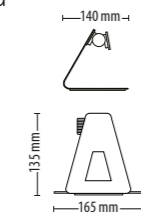

## Entry Standaard monitor

De Entry Standaard monitor heeft een simpel en strak vormgegeven ontwerp met een 4.3 inch capacitief touchscreen. De oproep kan handsfree of met de hoorn beantwoord worden en de deur stuurt u eenvoudig open via het touchscreen. De gebruikersinterface is naar wens in te richten met diverse thema's en screensavers. Door het pop-up menu heeft u de belangrijkste functies altijd beschikbaar.