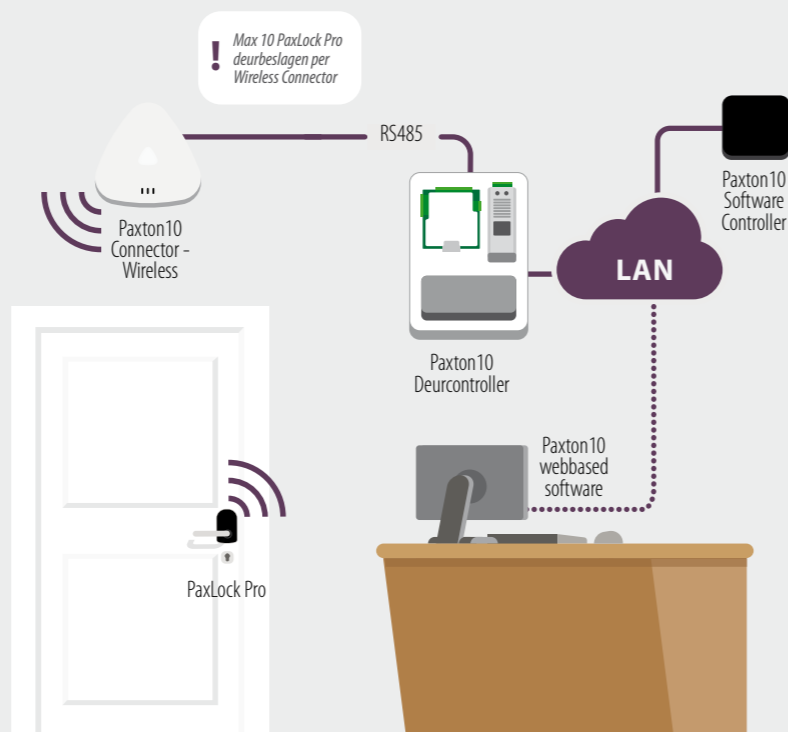

### Bekijk de Paxton10 video

Toon uw klanten de voordelen van een volledig webbased toegangscontrole en video management systeem in slechts 3 minuten met deze Paxton10 video.  
<http://paxton.info/6330>

\* NFC verwijst naar NFC-kaarten en tags en omvat momenteel niet het gebruik van smartphones.

### Paxton10 - Evaluatie Kit

Artikelnummer 010-115-NL Netto prijs € 1249,00\*

Deze Paxton10 - Evaluatie kit bevat:

- ▶ Paxton10 Software controller
- ▶ Paxton10 Secure lezer - Slimline
- ▶ Paxton10 Deurcontroller - PoE, kunststof behuizing
- ▶ Paxton10 Mini Bullet Camera - PRO Series
- ▶ Paxton10 Desktoplezer
- ▶ Paxton10 Secure tags - set van 10

### Draadloze deurbeslagen

- ▶ Communiceert draadloos via de Wireless Connector over Bluetooth® beveiligd door middel van een 128 bits AES encryptie met het Paxton10 systeem.
- ▶ Leest Paxton, EM, MIFARE® DESFIRE® CSN en HID® Prox 125kHz\* (na activatie), NFC\*, FeliCa.
- ▶ Te gebruiken in combinatie met Paxton10 en Net2.
- ▶ Ingebouwde draadloze Bluetooth® technologie voor gebruik met smart credentials.
- ▶ Eenvoudige montage op een bestaande deur door gebruik van bestaande patentgaten.
- ▶ Geschikt voor binnendeuren en externe versie beschikbaar voor buitendeuren.