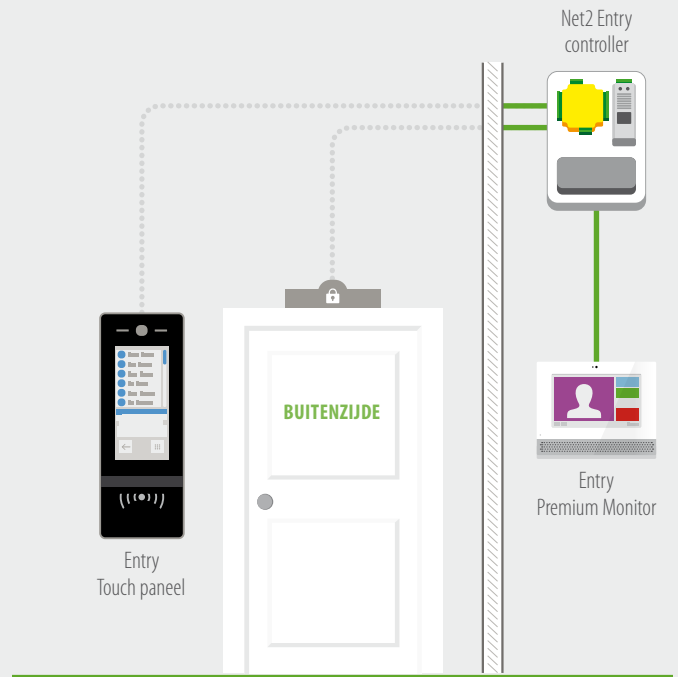

## Demokoffer Entry - Standaard \*

De demokoffer bestaat uit een Entry Standaard paneel op een standaard met ingebouwde PoE switch, Entry Standaard monitor met bureaustandaard en een set demonstratie kaarten en tags.

## Entry werkt ook Standalone

Entry werkt ook in standalone modus voor een snelle en eenvoudige installatie. Het beheer is eenvoudig te doen via de standalone kaart- en tag pakketten. Biedt uw klant een flexibel systeem dat kan groeien met de behoeften van uw klanten en is zeer eenvoudig te upgraden naar een Net2 of Paxton10 systeem.

- Gebruik standalone toegangscontrole op ieder Entry paneel.
- Eenvoudig gebruikersbeheer met behulp van de standalone kaart- en tag pakketten.
- Breid bestaande standalone systemen uit met een deurintercom systeem.
- Combineer met andere Paxton standalone producten om een volledig standalone systeem te bouwen waarmee u met dezelfde kaart of tag de deur kunt openen [pagina 44](#).

Voor het Standalone Entry systeem is een verbinding met een netwerk of server niet vereist

Slechts 3 modules - 'auto detect' functie voor eenvoudige installatie