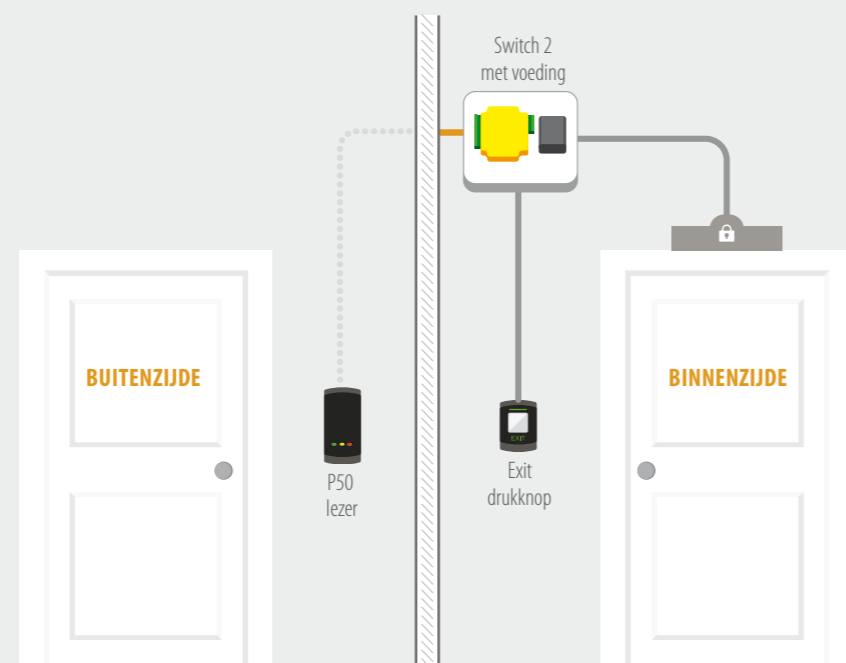

- ▶ Eenvoudige toegangsverlening oplossing zonder PC.
- ▶ Uniek en simpel kaartbeheersysteem.
- ▶ Intern (Compact) / Extern high security (Switch2).
- ▶ Kleine tot middelgrote gebouwen.

## Switch2

Een Switch2 oplossing bestaat uit een lezer of keypad en een aparte deurcontroller. Switch2 is ideaal als er een hoger beveiligingsniveau nodig is, zoals bij buitendeuren en poorten. De intelligente Switch2 deurcontroller wordt geplaatst aan de beveiligde kant (binnenkant) van de deur. De deurcontroller wordt gebruikt samen met een Switch2 lezer of keypad.