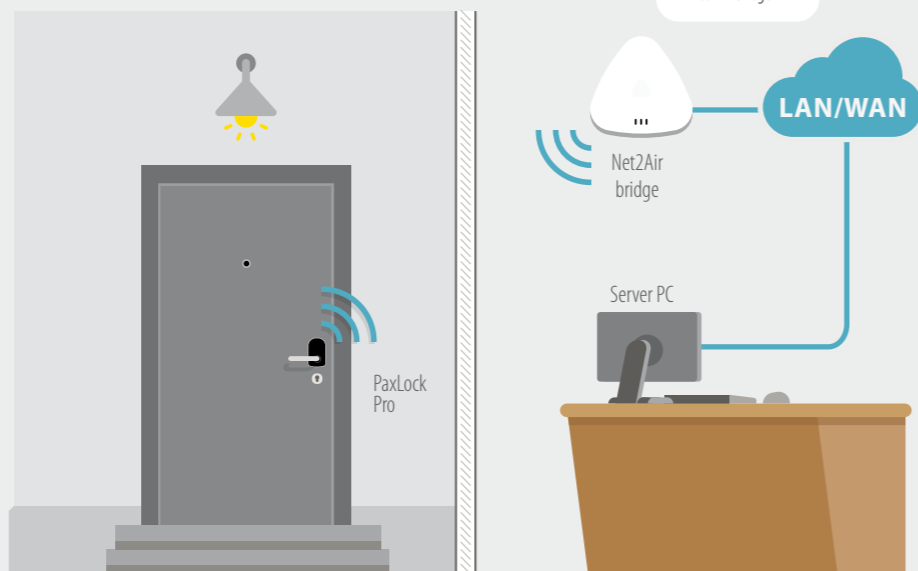

## Draadloze controller

- ▶ Deurcontroller geschikt voor 1 deur.
- ▶ Communiceert met de Net2 software door middel van Net2Air technologie via een Net2Air bridge.
- ▶ Er is geen kabel nodig tussen de Net2 nano en Net2 software, wat de installatietijd aanzienlijk vermindert.

## Draadloze deurbeslagen

- ▶ Compatibel met een standaard Euro slotkast, wat zorgt voor snelle installatie.
- ▶ Te gebruiken in combinatie met Net2 en Paxton10.
- ▶ Communiqueert draadloos met de Net2 software door middel van de Net2Air techniek.
- ▶ Ingebouwde Multiformat kaartlezer.
- ▶ Geschikt voor binnendeuren en externe versie beschikbaar voor buitendeuren.