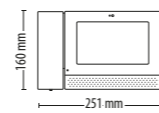

<http://paxton.info/2057>

Artikelnummer 337-290-NL  
Adviesprijs € 879,00

Entry - Premium monitor met hoorn

<http://paxton.info/2057>

Artikelnummer 337-292-NL  
Adviesprijs € 899,00

Entry - Standaard monitor