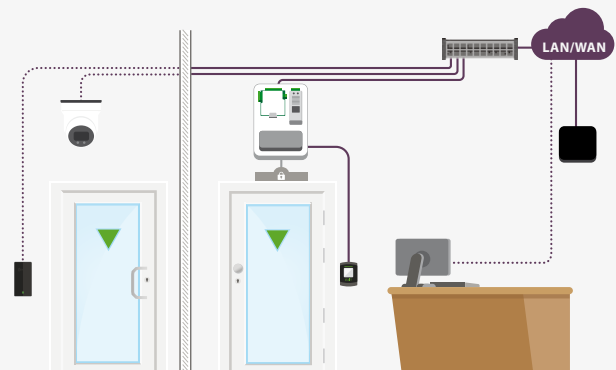

### 3 Net2 netwerk toegangscontrole

Ons netwerk gebaseerd toegangscontrole systeem Net2, kan via client software beheerd worden op één of meerdere PC's waarbij de database op een centrale locatie draait. Onze deurcontrollers zijn als bekabeld, draadloos of als deurbeslag leverbaar.

### 21 Entry deurintercom systeem

Entry deurintercom systeem, het slimme en simpele deurintercom systeem met ingebouwde toegangscontrole

- 22 Entry Buitenposten
- 24 Entry Binnenposten
- 25 Demokoffers

### 27 Paxton10 toegangscontrole & video management

Paxton10 combineert toegangscontrole en video management in één simpele oplossing. Beheer uw beveiliging vanaf een eenvoudig te bedienen platform, controleer de toegang tot uw gebouw en bekijk live videobeelden.

### 37 Standalone toegangsverlening

Standalone toegangsverlening bestaat gewoonlijk uit één of twee units die direct zijn aangesloten op een elektrische vergrendeling om de toegang van de deur te controleren. Het beheer wordt gedaan met kaart of tag pakketten, er is geen PC of netwerk nodig.