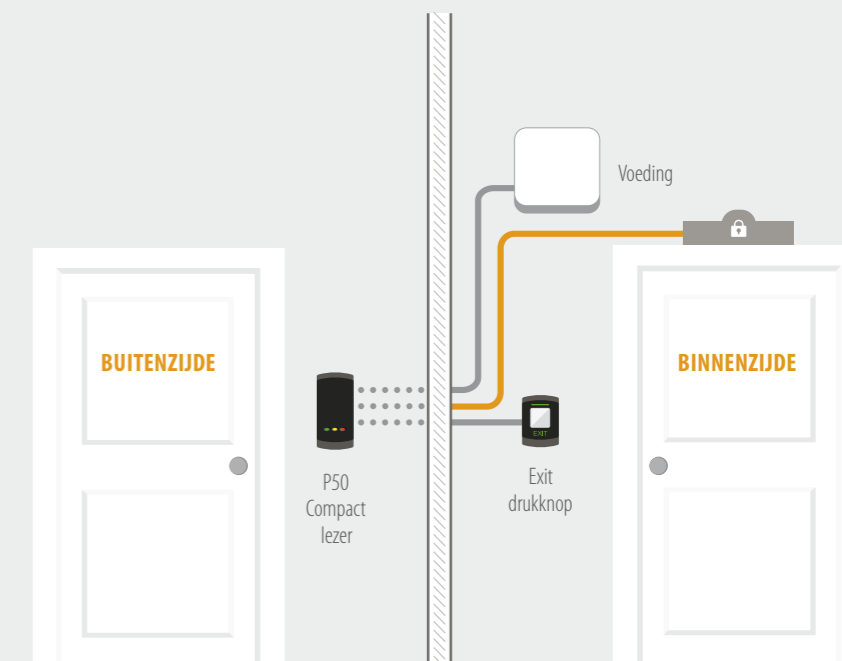

<http://paxton.info/1235>

Artikelnummer 166-110-NL  
Adviesprijs € 199,00

Proximity handsfree interface - Kunststof behuizing

<http://paxton.info/1358>

Artikelnummer 477-222-NL  
Adviesprijs € 159,00

Paxton inbouwdoos adapter - P75 serie

## Compact

Een alles-in-één oplossing voor binnendeuren. Een Compact systeem bestaat per deur uit bijvoorbeeld één lezer of keypad waarbij de intelligentie in de lezer of keypad zit. Het is de eenvoudigste, meest simpele oplossing voor toegangsverlening. Compact systemen sluit je enkel aan op een voeding en een slot wat zorgt voor een snelle en simpele installatie.