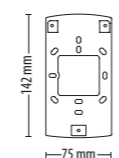

Paxton inbouwdoos adapter - P75 serie

<http://paxton.info/1252>

Artikelnummer 998-241-NL
Adviesprijs € 59,00