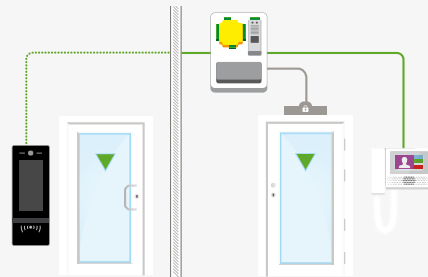

27 Paxton10 toegangscontrole & video management

Paxton10 combineert toegangscontrole en video management in één simpele oplossing. Beheer uw beveiliging vanaf een eenvoudig te bedienen platform, controleer de toegang tot uw gebouw en bekijk live videobeelden.

- 28 Paxton10
- 30 PaxLock Pro
- 32 Paxton10 Camera's
- 34 Paxton10 Software
- 35 Paxton10 Kaarten & Tags
- 36 Integratie