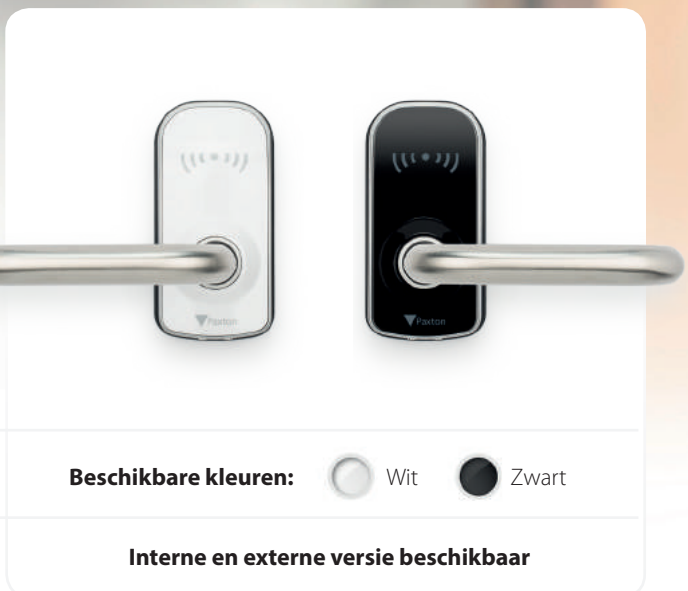

PaxLock Pro

Robuuste, alles in één, draadloze toegangscontrole oplossing

Verkrijgbaar in zwart of wit, met hoogglans afwerking, wat zorgt voor een hoogwaardige uitstraling. PaxLock Pro is geschikt voor binnen- en buiten deuren, waardoor hij inzetbaar is voor meer toepassingen dan ooit tevoren.

Stijlvolle
uitstraling

Tijdbesparende
installatie

5 jaar
garantie

Online
en offline

Meer informatie:

paxton.info/3562

Introductie **PaxLock Pro**

PaxLock Pro is de nieuwste toevoeging welke offline gebruikt kan worden, met de Compact kaart- of tagpakketten en draadloos online gebruikt kan worden met het Net2 toegangscontrolesysteem. Het slimme, compacte uiterlijk leent zich voor meer toepassingen dan ooit tevoren. Het robuuste ontwerp zorgt voor een lange levensduur en biedt een stijlvolle beveiligingsoplossing voor uw gebouw.

Meer informatie:

► paxton.info/3562

Stijlvolle uitstraling

Modern, eigentijds ontwerp

- Slim en compact design
- Stijlvol ontwerp dat past binnen moderne interieurs
- Hoogglans afwerking met krasvaste laag

Universeel ontwerp

Geschikt voor een breed scala van locaties

- Draadloze online en offline oplossing in een deurbeslag
- Standalone toepasbaar met de Compact kaart- of tagpakketten
- Draadloos online voor extra functionaliteiten en real-time gebeurtenissen
- Eenvoudige montage op een bestaande deur door gebruik van bestaande patentgaten