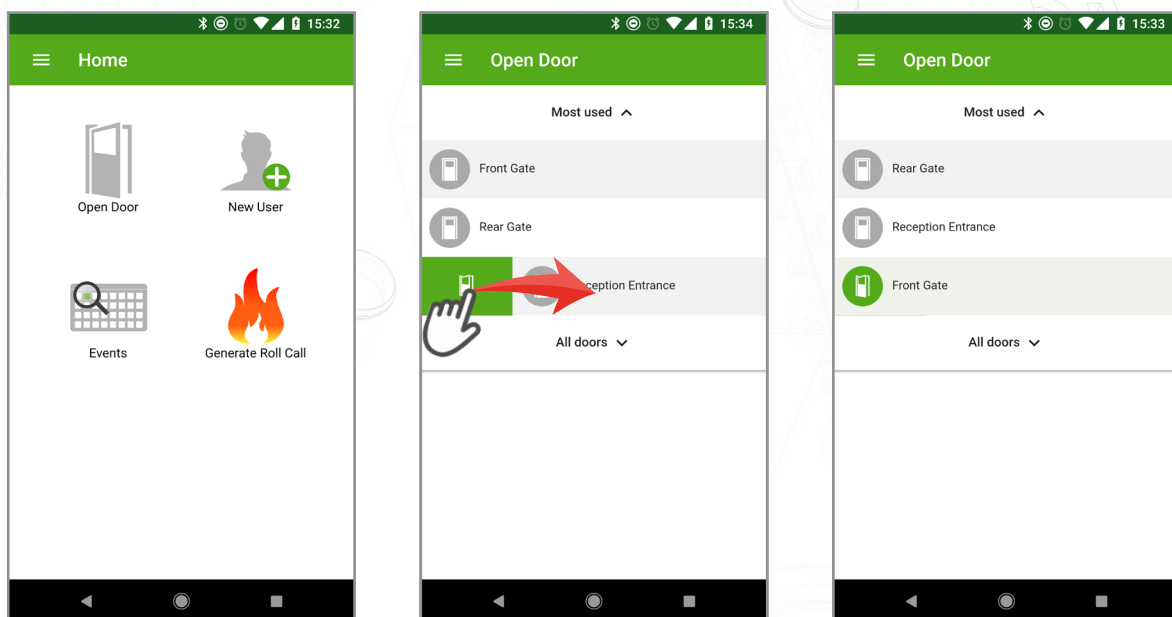

Tür öffnen mit Paxton Connect Admin App oder Net2Online

Öffnen Sie Türen mit Ihrem Smartphone oder Tablett in der Paxton Connect Admin App oder nutzen Sie den PC Browser für die Net2Online Web UI.

Tür öffnen

Wählen Sie im Startbildschirm der App die Option 'Tür öffnen', um eine Liste der Türen anzuzeigen, auf die Sie Zugriff haben. Schieben Sie eine Tür nach rechts, um sie für die normale Öffnungszeitzone der Tür zu entriegeln - die Tür blinkt zur Bestätigung grün.

Die App kann nur zum Ausführen der Standard-Türfunktion verwendet werden und kann nicht zum Entsperren für einen längeren Zeitraum oder zum Verriegeln einer nicht verriegelten Tür verwendet werden.

Paxton Connect Admin