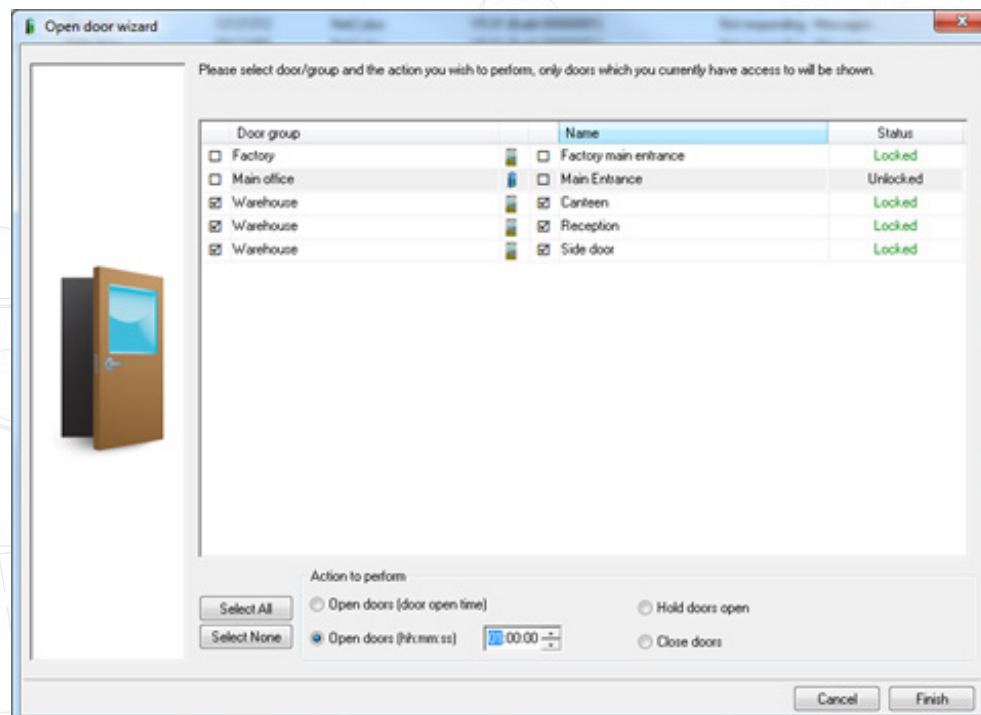

Türfreigabesteuerung

Anforderungen

- Net2 Access control v5.0 oder höher
- Siehe www.paxton.info/720 für die minimalen Computerspezifikationen und Kompatibilitätsanmerkungen

Über uns

Net2 bietet die Möglichkeit, Türen über eine einfache Schnittstelle schnell zu öffnen und wieder zu verschließen. Ideal für Sicherheitspersonal, das Besucher ohne Transponder virtuell durch das Gebäude geleiten muss, oder für Standorte, die ungewöhnliche oder häufige Entriegelungsanforderungen für ihre Türen haben.

Betrieb

1. Klicken Sie auf die Schaltfläche 'Tür öffnen' auf der Menüleiste.
2. Die Spalten zeigen die Türen und die Gruppen, zu denen sie gehören, sowie ihren aktuellen ver- oder entriegelten Status.
3. Wählen Sie die Türen und/oder Gruppen, die Sie kontrollieren möchten, und die gewünschten Vorgänge.

4. In diesem Beispiel werden all Lagertüren für die nächste Stunde entriegelt.

Hinweis: Es erscheinen nur Türen, für die der Bediener über seine Zutrittsrechte Zutritt hat. Über eine Zeitzone entriegelte Türen können mittels dieser Schnittstelle nicht wieder geschlossen werden.

Wählen Sie im Startbildschirm der App die Option 'Tür öffnen', um eine Liste der Türen anzuzeigen, auf die Sie Zugriff haben. Schieben Sie eine Tür nach rechts, um sie für die normale Öffnungszeitzone der Tür zu entriegeln - die Tür blinkt zur Bestätigung grün.