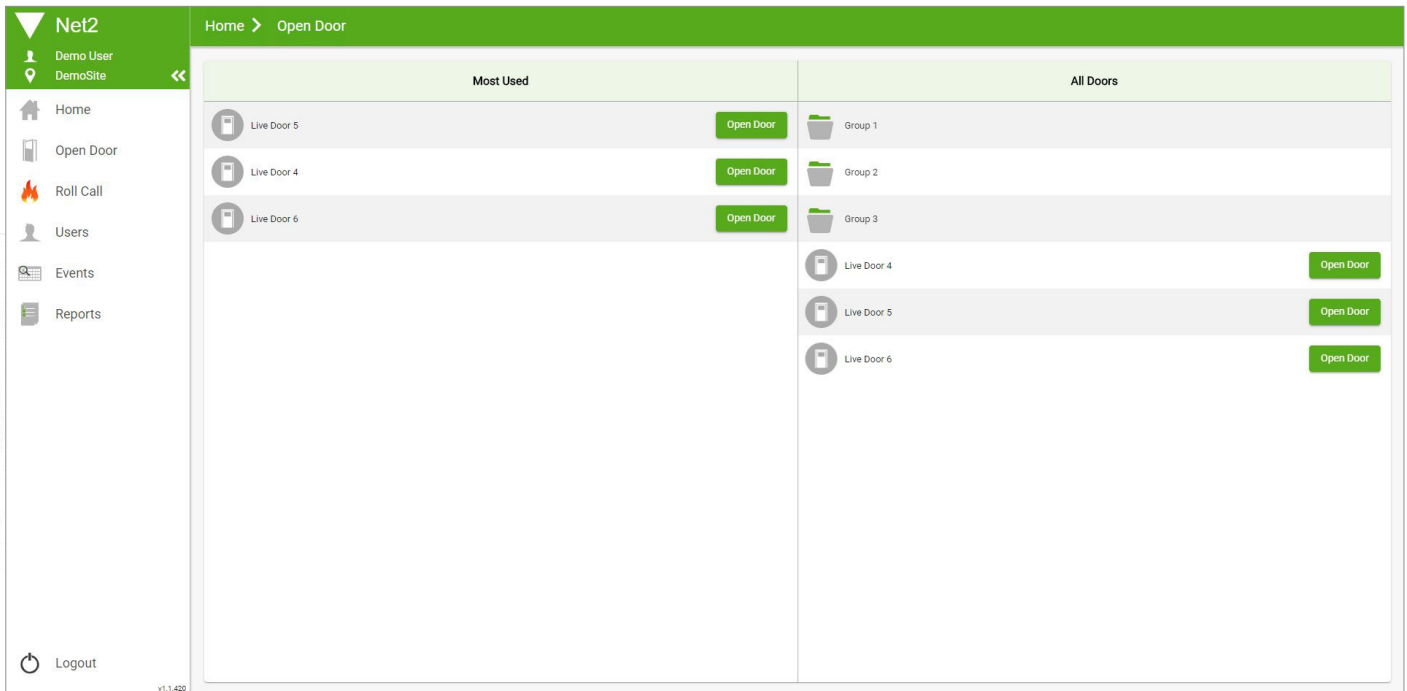

Tür öffnen mit Paxton Connect Admin App oder Net2Online

Öffnen Sie Türen mit Ihrem Smartphone oder Tablett in der Paxton Connect Admin App oder nutzen Sie den PC Browser für die Net2Online Web UI.

Tür öffnen

Wählen Sie im Startbildschirm der App die Option 'Tür öffnen', um eine Liste der Türen anzuzeigen, auf die Sie Zugriff haben. Schieben Sie eine Tür nach rechts, um sie für die normale Öffnungszeitzone der Tür zu entriegeln - die Tür blinkt zur Bestätigung grün.

Die App kann nur zum Ausführen der Standard-Türfunktion verwendet werden und kann nicht zum Entsperren für einen längeren Zeitraum oder zum Verriegeln einer nicht verriegelten Tür verwendet werden.

Paxton Connect Admin

Net2Online Web-Benutzeroberfläche

Meist benutzt

Wenn Sie die "Tür-Öffnen"-Funktion verwenden, generiert die App eine Liste der am häufigsten verwendeten Türen für einen schnellen und bequemen Zugriff. Diese Liste zeigt die 5 meistgenutzten Türen der letzten 30 Tage.