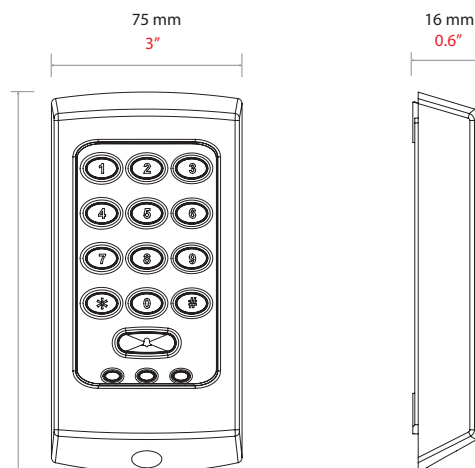

KP75

Tillbehör och produktnummer

Proximity beröringsfri läsare och knappsats - KP50	355-110-EX	Proximity beröringsfri läsare och knappsats - KP75	375-110-EX
Proximity beröringsfri läsare och - KP75, skruvanslutning	375-120-EX