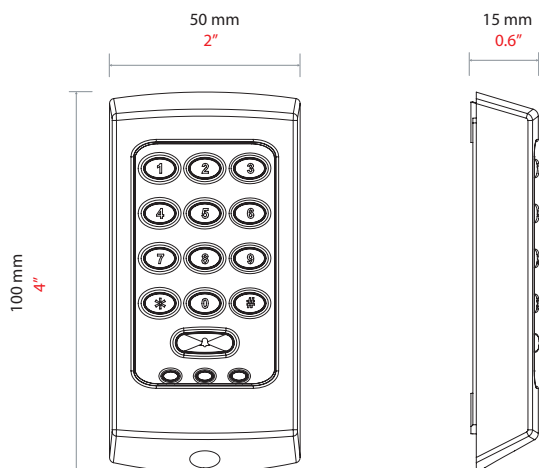

KP50

Tillbehör och produktnummer

Proximity beröringsfri läsare och knappsats - KP50	355-110-EX	Proximity beröringsfri läsare och knappsats - KP75	375-110-EX
Proximity beröringsfri läsare och - KP75, skruvanslutning	375-120-EX