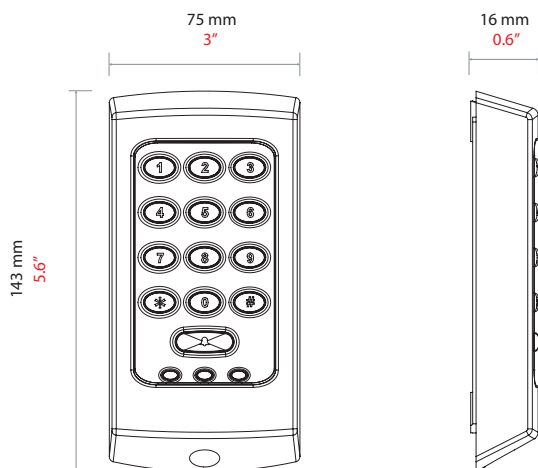

KP75sc

Tillbehör och produktnummer

Proximity beröringsfri läsare och knappsats - KP50	355-110-EX	Proximity beröringsfri läsare och knappsats - KP75	375-110-EX
Proximity beröringsfri läsare och - KP75, skruvanslutning	375-120-EX