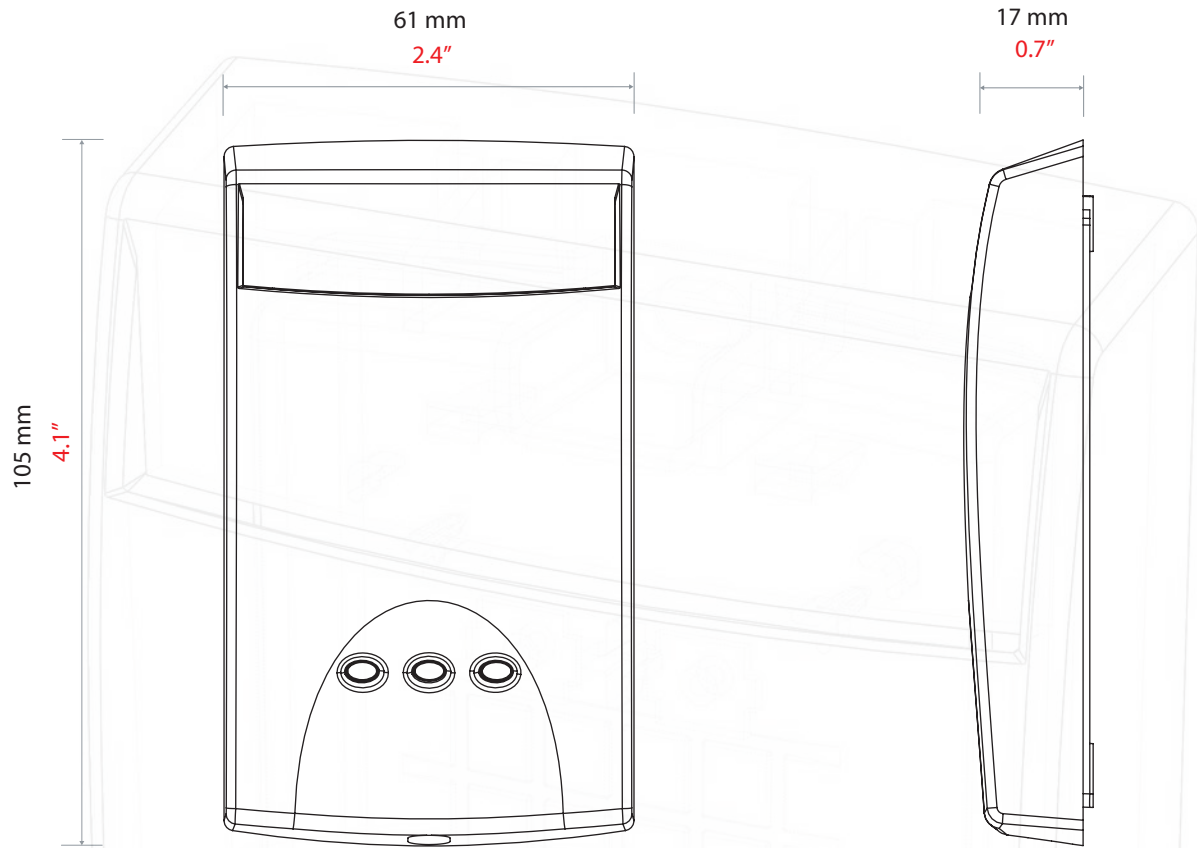

Accessoires en Artikelnummers

PROXIMITY Energiebesparende lezer 595-248-NL