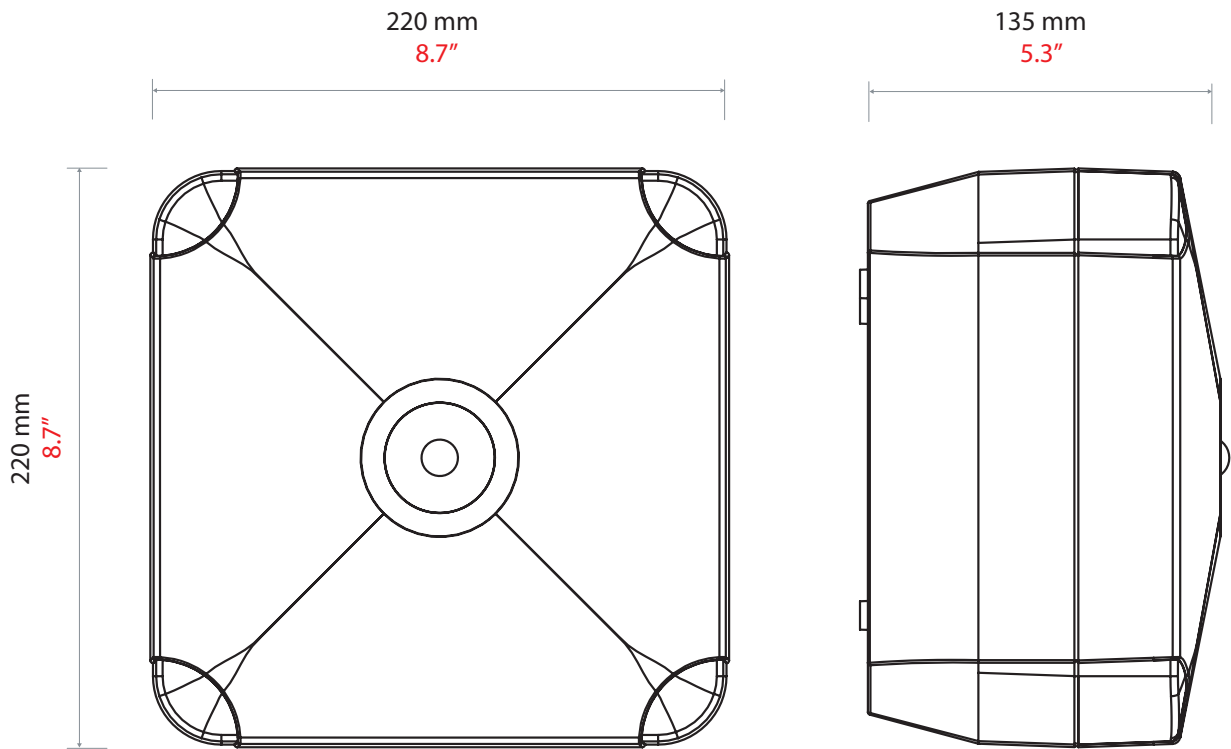

Accessoires en Artikelnummers

Proximity lange afstand lezer

313-110-NL