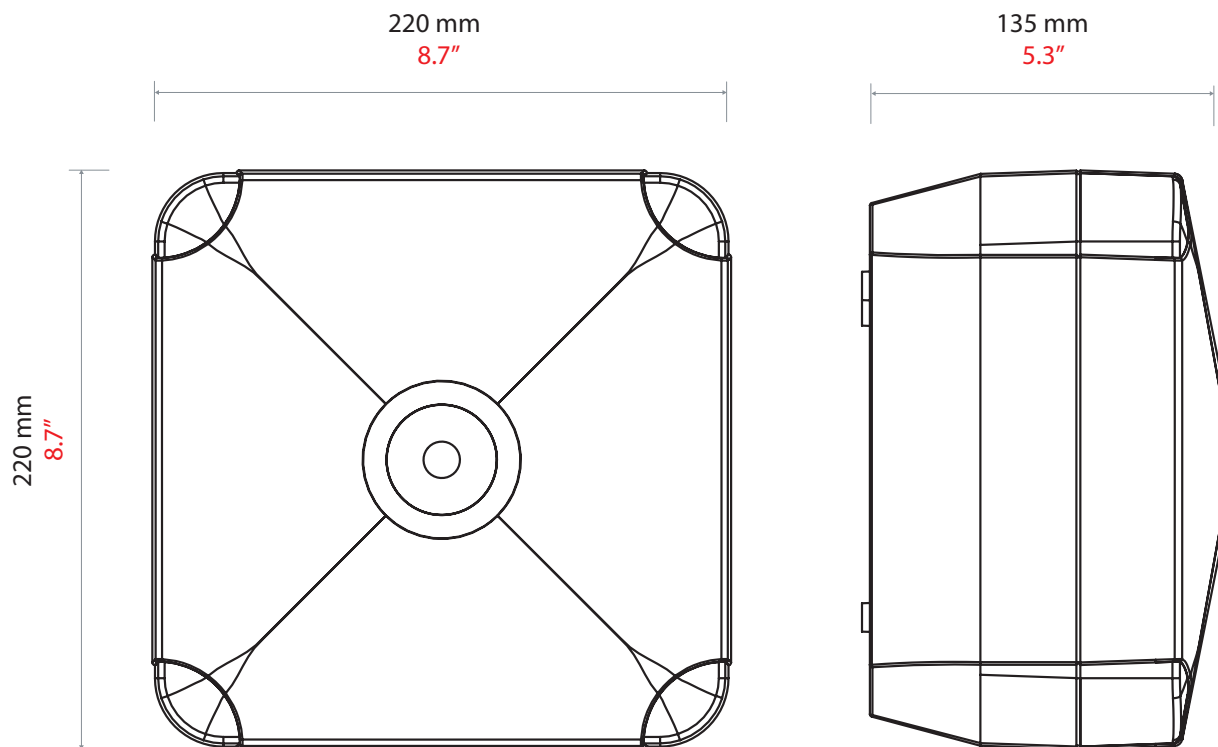

Tillbehör och produktnummer

Proximity beröringsfri läsare med lång räckvidd

313-110