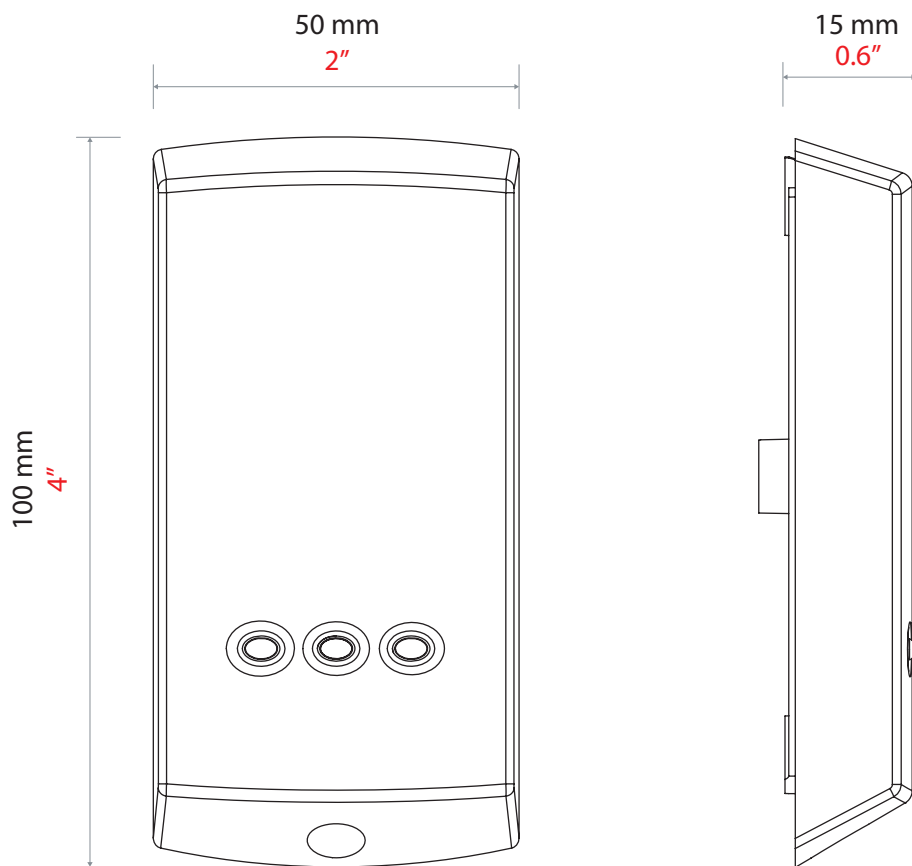

Tillbehör och produktnummer

Net2 - Proximity MIFARE® reader, P50 353-467-EX