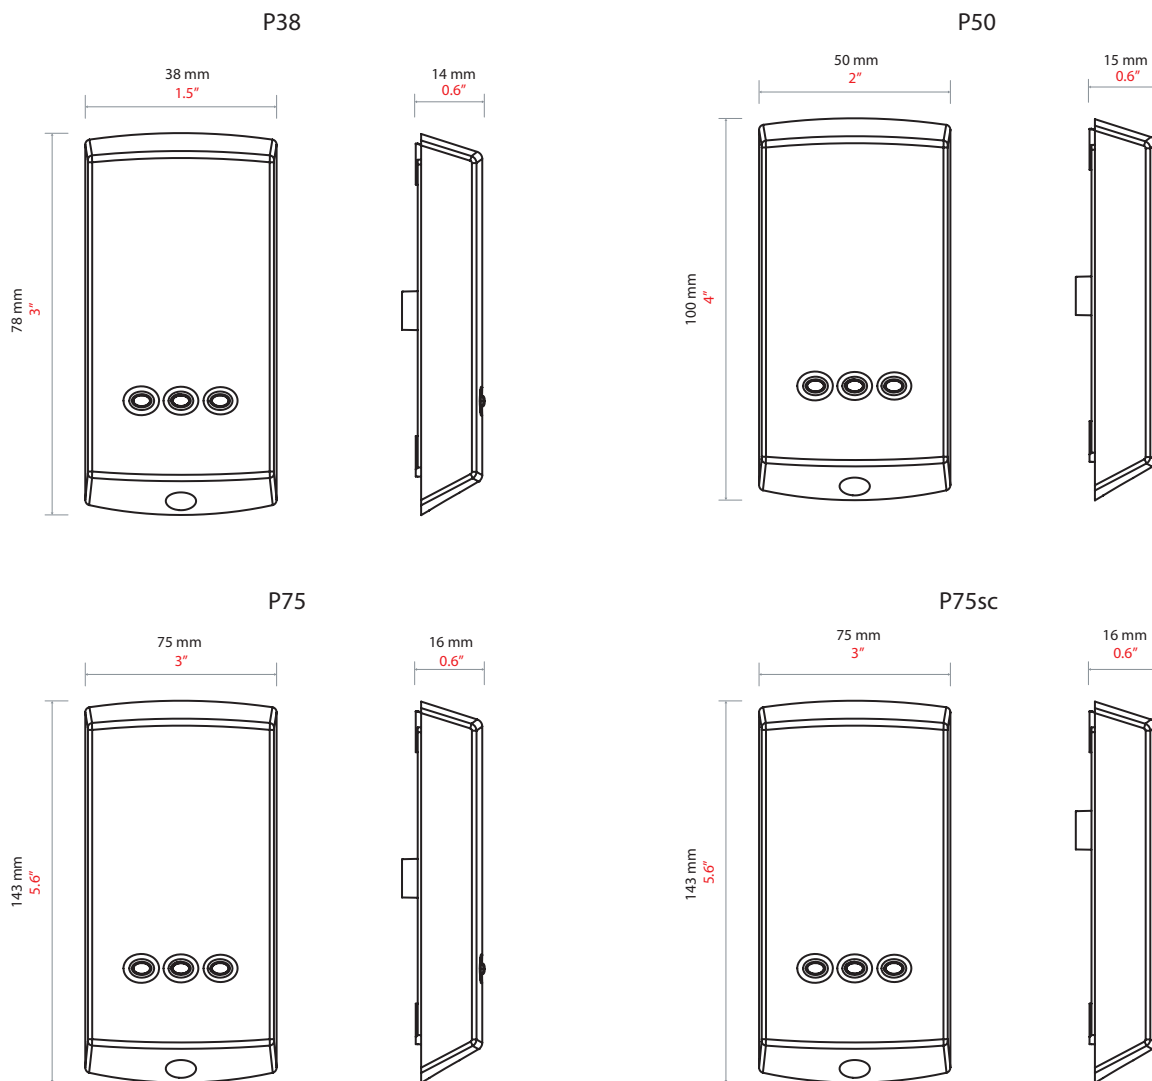

Tillbehör och produktnummer

Proximity compact beröringsfri läsare - P38	333-210-EX	Proximity compact beröringsfri läsare - P50	353-210-EX
Proximity compact beröringsfri läsare - P75	373-210-EX