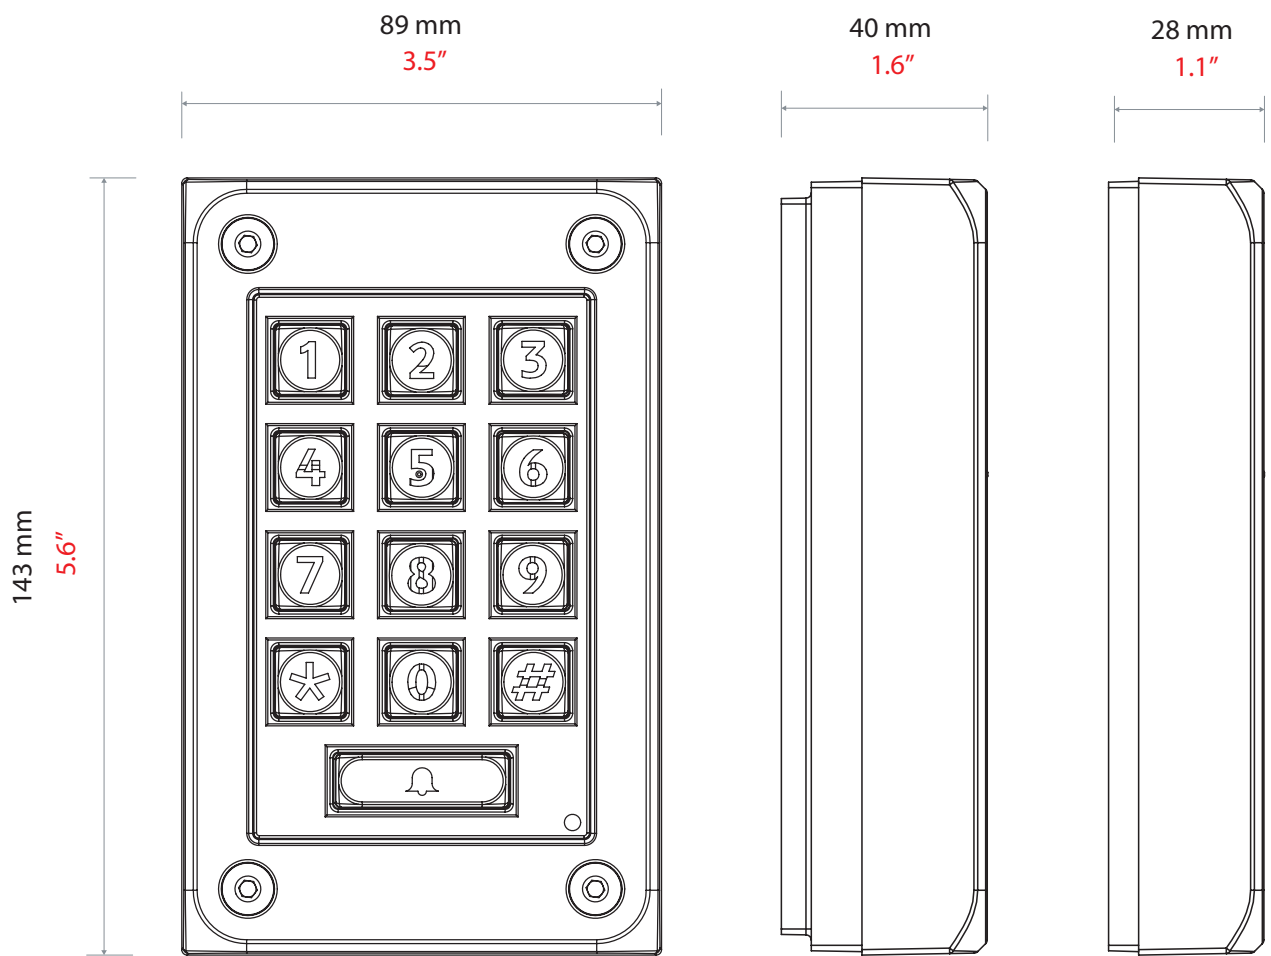

Unit gemonteerd op oppervlak

Montageplaat

Accessoires en Artikelnummers

Standalone - Compact keypad, Vandalbestendig

521-836-NL