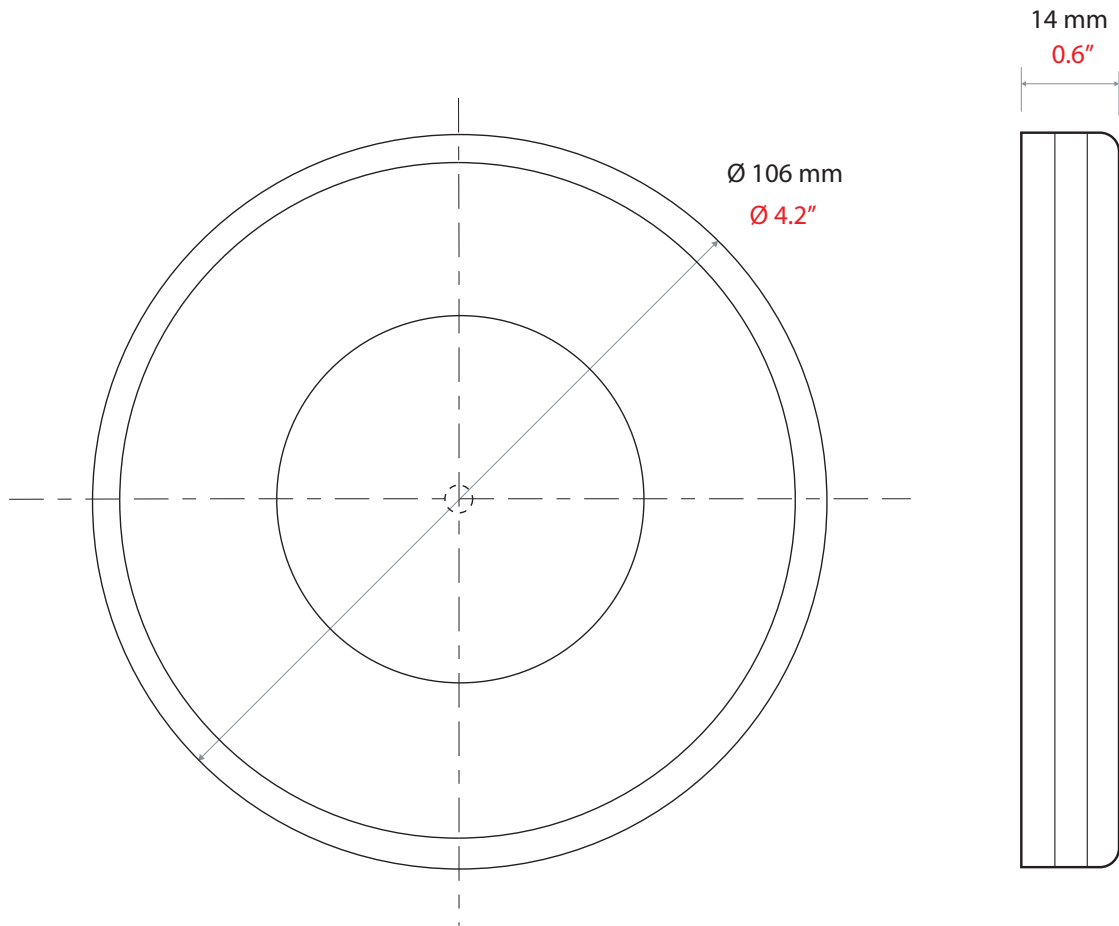

Tillbehör och produktnummer

Öppningsknapp för marint bruk 593-721