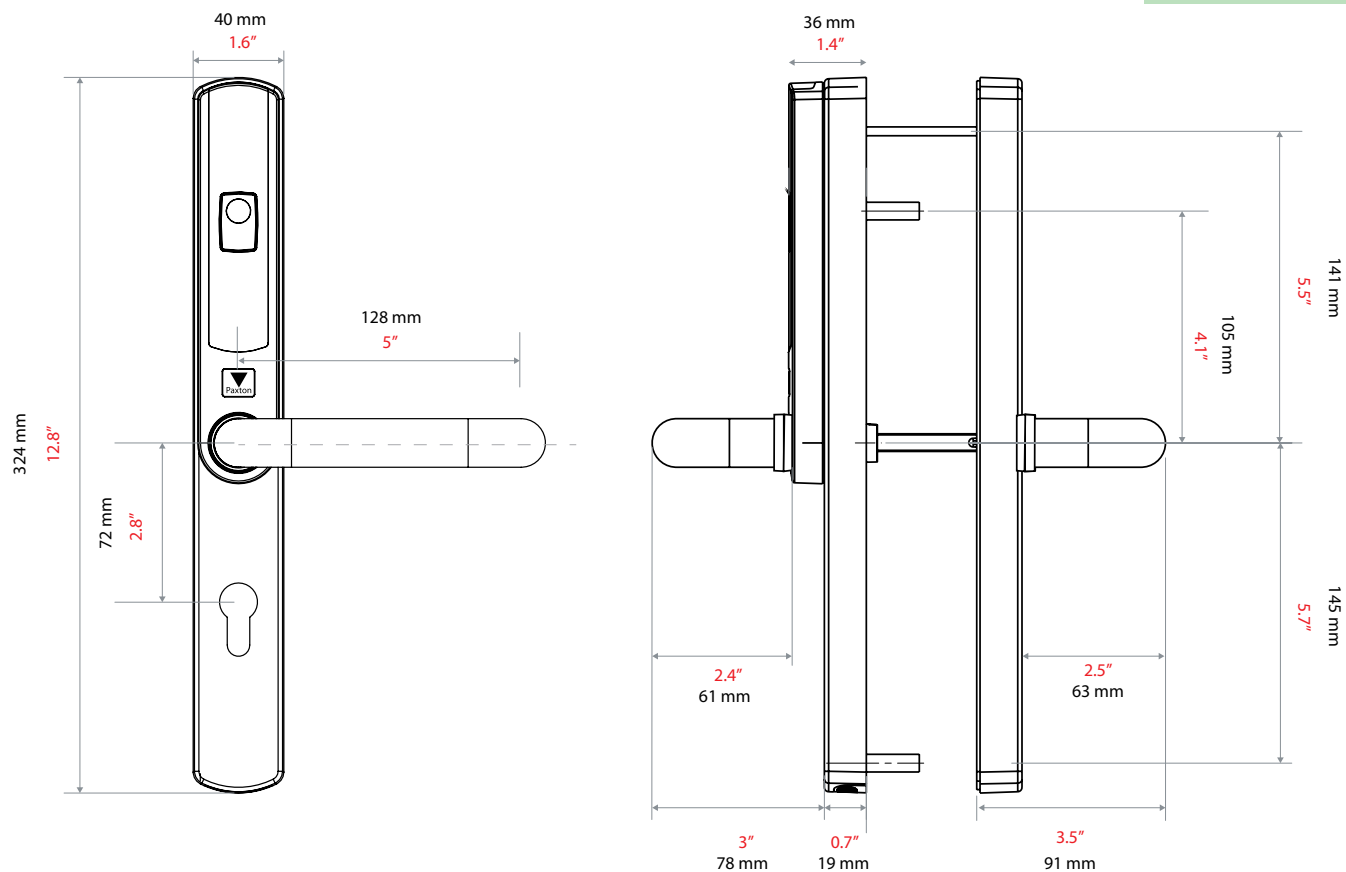

Compatibiliteit vergrendelingsbehuizing

Afstand van slot naar deur	35mm
Rotatie	35°
Cilindertype	Europrofiel
Behuizingsformaat	200mm
Vluchtfunctie	Zie de documentatie van Paxton betreffende compatibiliteit
Geschiktheid vergrendelingscilinder	Deur dikte + 42 mm

Andere hardware opties:

- Verkrijgbaar in zowel Paxton- en Mifare-formaat.
- Draadloos real-time communiceren van gebeurtenissen
- Als PaxLock ontgrendeld is, kan de klink vrij bewogen worden.
- Verkrijgbaar in zowel Paxton- en Mifare-formaat.
- Krukrotatie: 35°.
- Deurdikte: 35 mm tot 60 mm.
- PC maat: 55 mm tot 72 mm.
- Krukstift 8mm