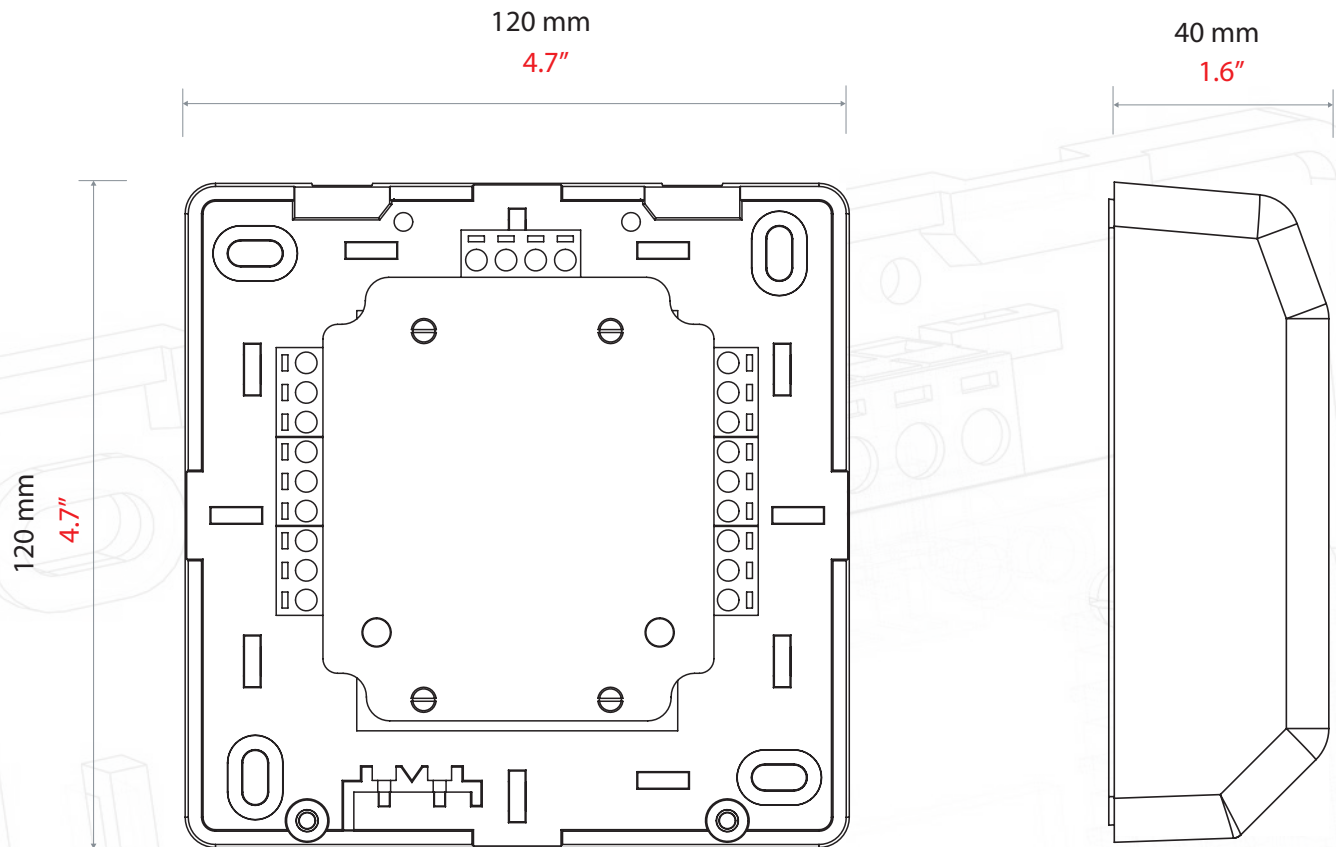

Artikelnummern und Zubehör

Proximity handsfree Interface - im Kunststoffgehäuse 477-222-D

Net2 - Hands free Schlüsselanhänger 690-222-D

Switch2 - Handsfree Schlüsselanhänger für Switch2, grün, 10 Stück 860-010G-D