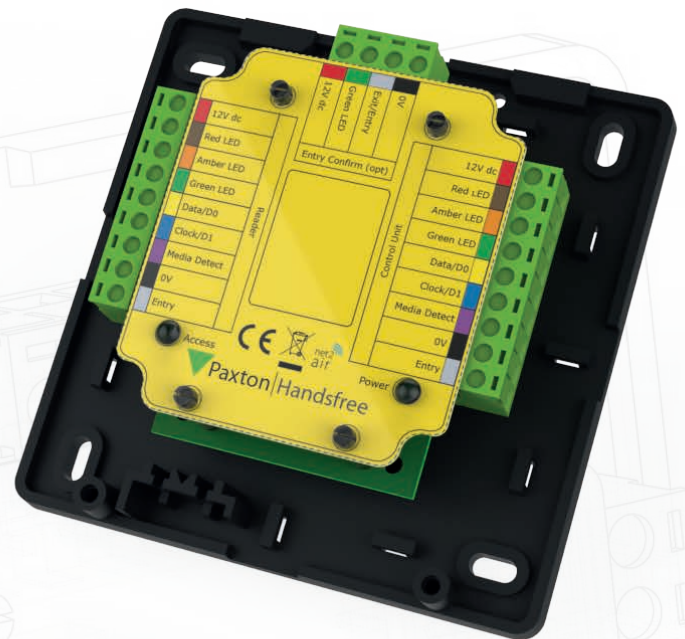

# Net2 - Handsfree Interface

## Systemspezifikation

Leser pro Interface	1
Taster für Eintrittsbestätigung	Yes
Maximale Kabellänge zwischen ACU und Interface	100m/328ft
Maximale Kabellänge zwischen Leser und Interface	15m/49ft
Kabel-Typ für Verlängerungen	Belden 9540
Zusätzliche Energieversorgung benötigt	No
Reichweite Leser: P38	850mm
Reichweite Leser: P50	1,100mm
Reichweite Leser: P75	1,500mm
Reichweite Leser: P200	2,500mm
Reichweite Leser: P200 Montage auf Metall	2,000mm
Clock & Data Bitperiode	600µs

## Elektrik

Betriebsspannung	11V DC - 14V DC
Stromaufnahme	80 mA
Trägerfrequenz	2.4GHz

## Umgebung

Betriebstemperatur	-20°C - +55°C
Wasserdicht	Nein - für Außerhalb wird ein Wasserfestes Gehäuse benötigt

Nach Installation einer Zutrittskontrolle im Gebäude werden alle Türen über Transponder-Leser gesteuert. Für den Zutritt an einer Tür präsentieren Sie dem Leser direkt Ihren persönlichen Transponder. Dies ist, für die meisten Situation der bequemste und einfachste weg. Manchmal, situationsabhängig, ist es sinnvoll die Türen ohne direkte Präsentation eines Transponders zu betreten, zum Beispiel wenn Sie vor der Tür keine freie Hand haben. Die Installation eines Hands Free Interfaces bedeutet, dass die Tür direkt bei Ankunft des Benutzers automatisch öffnet.