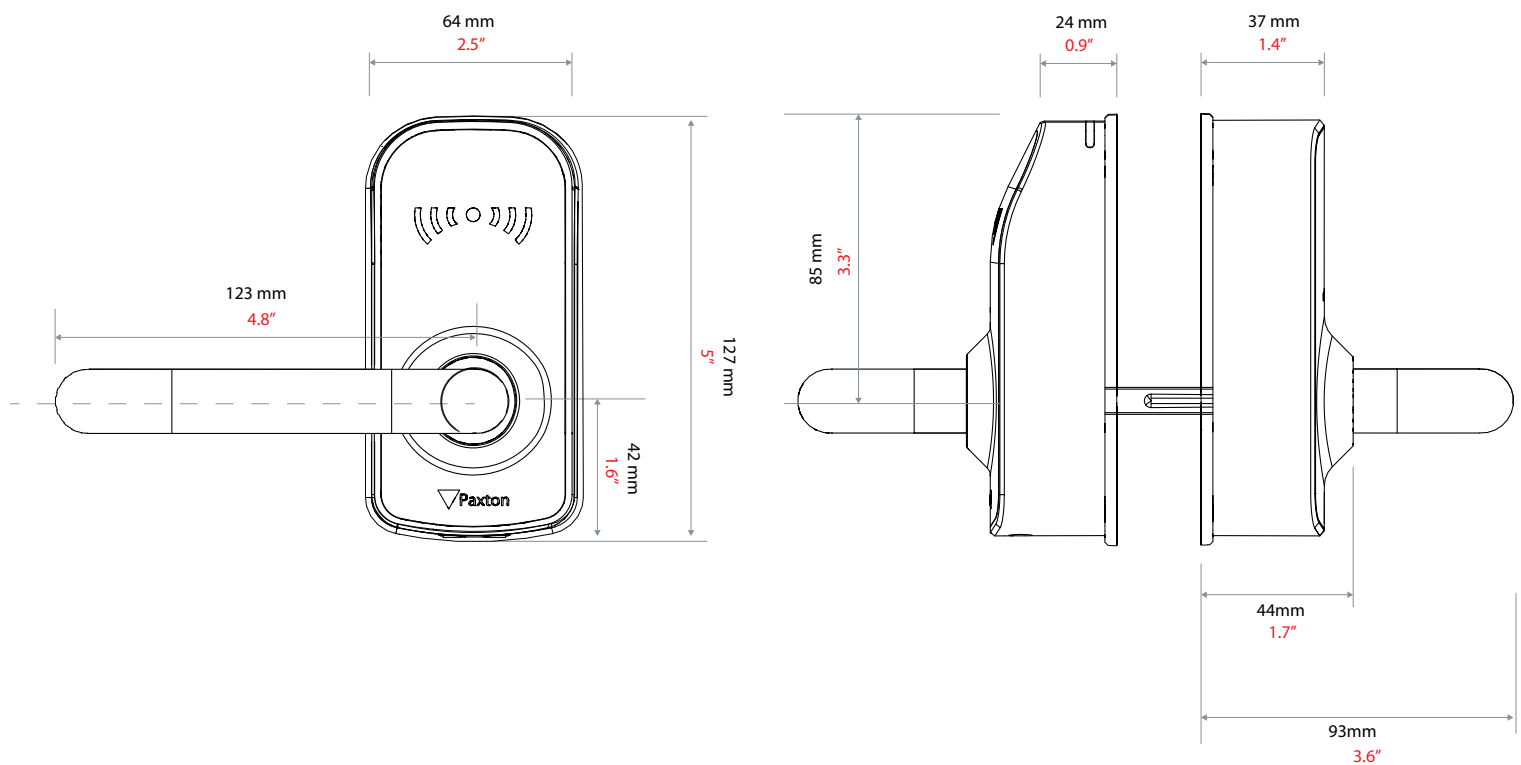

EMC-EN301-489-1	✓
Radio EN 302-291-1	✓
Radio EN 300-330-1	✓
Radio EN 302-328	✓
Safety IEC/EN 60950-1	✓
Safety EN 60950-22	✓
IP testing EN 60529	✓*
IK testing EN 62262	✓
Fire EN 1634-1	✓
EN179:2008	376-1331AB/D **

Alleen externe variant

** De Paxlock Pro voldoet alleen aan de EN179 normering wanneer de EN179 accessoires kit (artikelnummer 901-015-NL) gebruikt wordt.

Afmetingen

Accessoires en Artikelnummers

PaxLock Pro - Euro, intern, wit	900-100WT-NL	PaxLock Pro - Euro, extern, wit	900-200WT-NL
PaxLock Pro - Euro, intern, zwart	900-100BL-NL	PaxLock Pro - Euro, extern, zwart	900-200BL-NL

Paxlock varianten

PaxLock – Insteekslot met dag/nacht schoot, PC 72 mm	901-010-NL
PaxLock Pro – Euro, EN179 set	901-015-NL
PaxLock – Insteekslot met dag schoot	901-020-NL