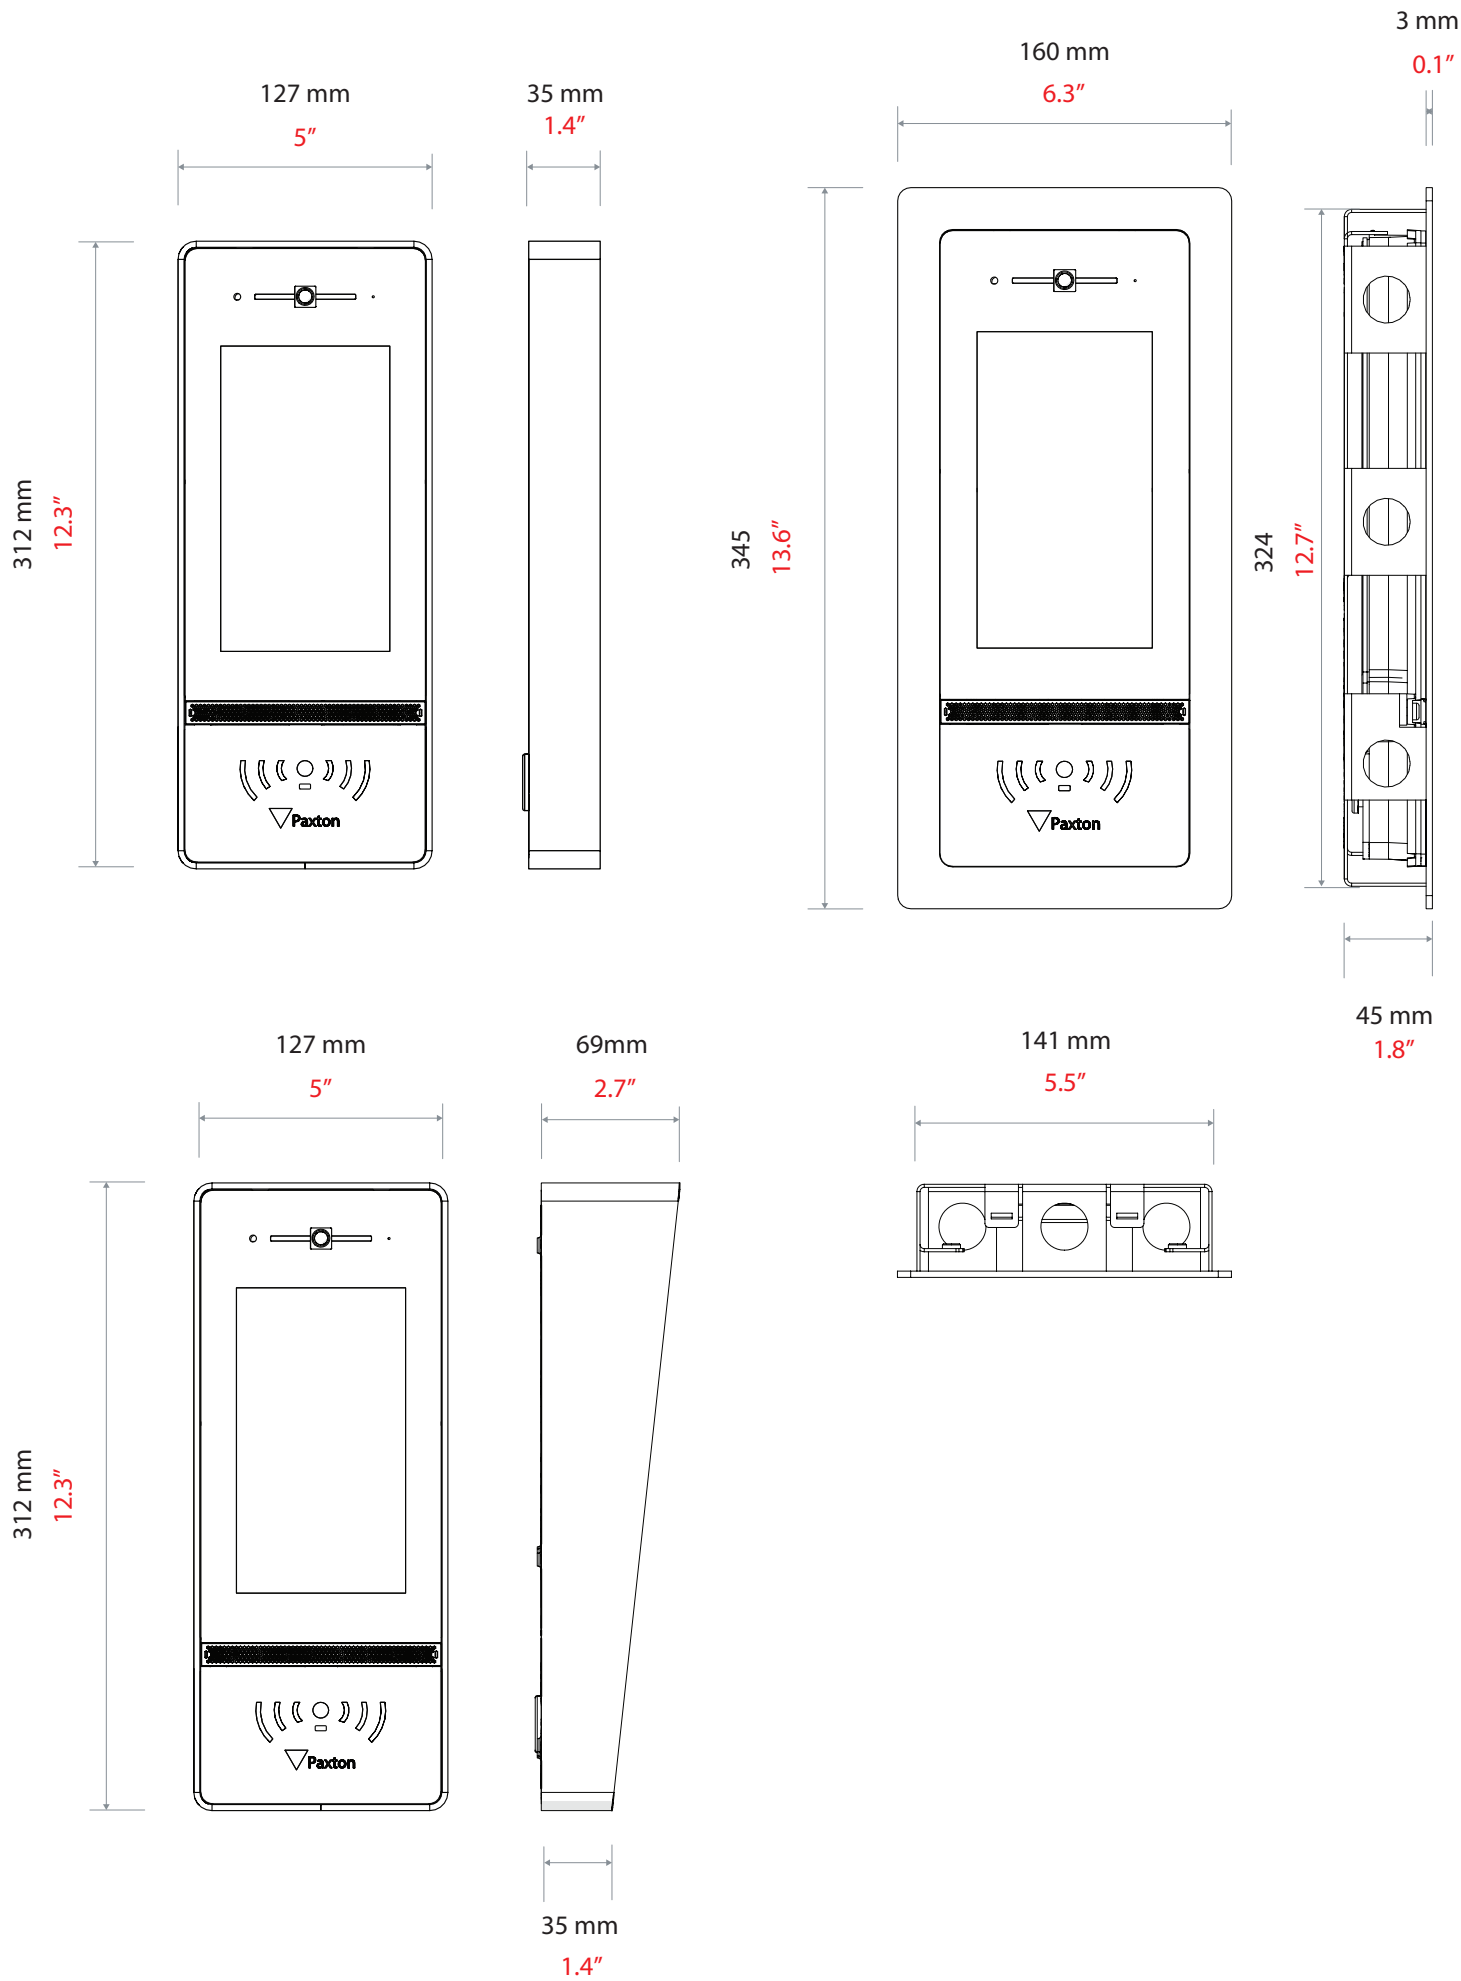

Miljö

Arbetstemperatur	-20°C - +50°C -4°F - +122°F
Fuktbeständighet	IPX5
Slagtåligghet	IK7

Entry-panelen är en robust porttelefon som kombinerar dörrpassage och funktioner för passerkontroll. Den strömförsörjs med PoE (Power over Ethernet) och kommunicerar med andra enheter via IPv6, vilket gör det möjligt att använda "plug and play"-installation. Varje porttelefon är associerad med en Entry-dörrcentral vilket utgör gränssnittet till dörrrens hårdvara.

Entry - Pekskärm, ytmonterad	337-620-EX
Entry - Pekskärm, ytmonterad med regnskydd	337-610-EX
Entry - Pekskärm, infällt montage	337-600-EX