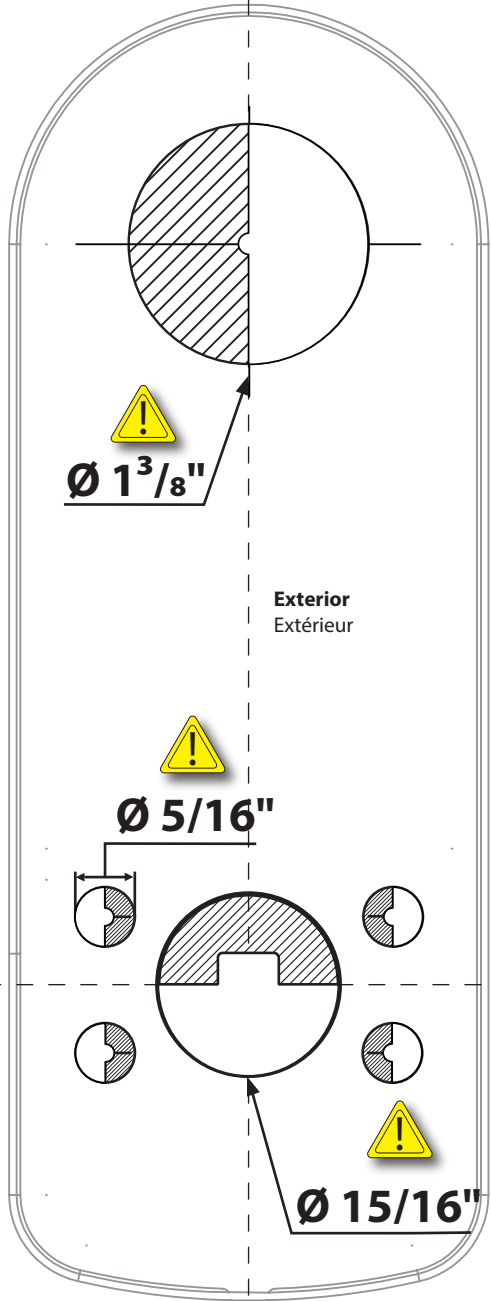

1/4 3 3/4 1/2 1/4 2 3/4 1/2 1/4 1 3/4 1/2 1/4 0 1/4 1/2 3/4 1 1/4 1/2 3/4 2 1/4 1/2 3/4 3 1/4

1/4 3 3/4 1/2 1/4 2 3/4 1/2 1/4 1 3/4 1/2 1/4 0 1/4 1/2 3/4 1 1/4 1/2 3/4 2 1/4 1/2 3/4 3 1/4

(GB) **Door Thickness**
 (FR) Epaisseur de porte
 (ES) Grosor de puerta

A 1-³/₄"

B 2"
900-061-US (🇺🇸)

C 2-¹/₄"
900-062-US (🇺🇸)