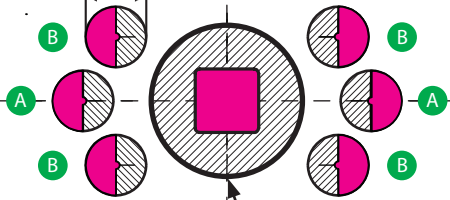

85 80 75 70 65 60 55 50 45 40 35 30 25 20 15 10 5 0 5 10 15 20 25 30 35 40 45 50 55 60 65 70 75 80 85

A

B

Ø 5mm

Exterior
Außenseite
Extérieur
Beveiligde zijde
Exteriör
Külsó

Ø 8mm

Ø 20mm

85 80 75 70 65 60 55 50 45 40 35 30 25 20 15 10 5 0 5 10 15 20 25 30 35 40 45 50 55 60 65 70 75 80 85

DIN18251

Scandinavian

90°

- (GB) **Door Thickness**
- (NL) Deurdikte
- (D) Türstärke
- (FR) Epaisseur de porte
- (SE) Dörrtjocklek
- (ES) Grosor de puerta
- (DK) Dør Tykkelse

- A** 35mm
- B** 40mm, 44mm
- C** 50mm, 54mm
900-059
- D** 57mm, 62mm
900-060