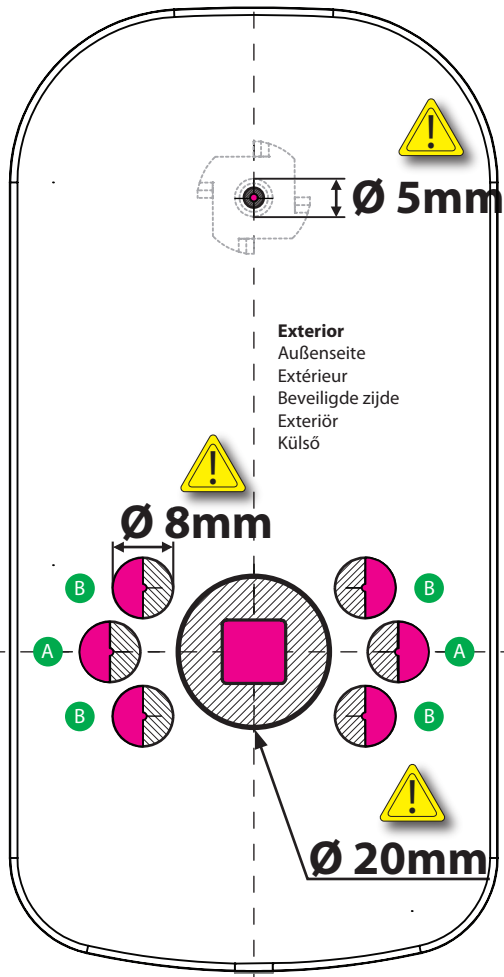

85 80 75 70 65 60 55 50 45 40 35 30 25 20 15 10 5 0 5 10 15 20 25 30 35 40 45 50 55 60 65 70 75 80 85

A

B

Ø 5mm

Exterior
Außenseite
Extérieur
Beveiligde zijde
Exteriör
Külsó

Ø 8mm

Ø 20mm

85 80 75 70 65 60 55 50 45 40 35 30 25 20 15 10 5 0 5 10 15 20 25 30 35 40 45 50 55 60 65 70 75 80 85

DIN18251

Scandinavian

90°

- (GB) **Door Thickness**
- (NL) Deurdikte
- (D) Türstärke
- (FR) Epaisseur de porte
- (SE) Dörrtjocklek
- (ES) Grosor de puerta
- (DK) Dør Tykkelse

- A** 35mm
- B** 40mm, 44mm
- C** 50mm, 54mm
900-059
- D** 57mm, 62mm
900-060