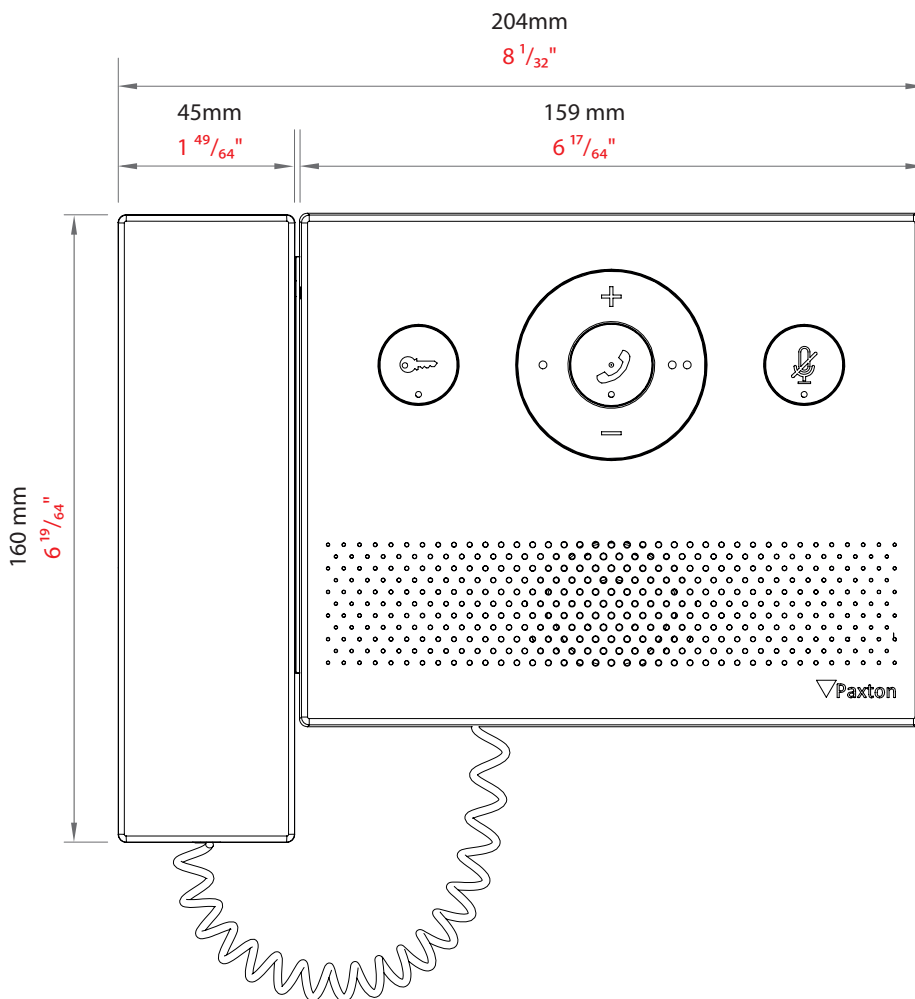

Entry - Audio binnenpost

Systeem specificaties

Power over Ethernet (PoE)	Ja - IEEE 802.3af class 0
Minimale bandbreedte Ethernet	1Mb/s multicast per paneel tijdens gesprek
Monitoren per systeem	≤1000
Maximale kabellengte	100m/328ft
Kabeltype	CAT5
Stroomverbruik	2.1 W Gemiddeld 3.3 W Maximaal

Software opties

Instelbare beltoon	Ja, 4
Niet storen-functie	Ja
Compatibel met de receptiemodus	Ja

Omgeving

Bedrijfstemperatuur	-0°C - +49°C +32°F - +120°F
Vochtbestendigheid	Nee
Vandaalbestendigheid	Laag
Wandmontage	Ja
Inbouwdoo compatibiliteit	Euro, UK, USA

Accessoires

Bureaustandaard	Los verkrijgbaar
-----------------	------------------

Net2 Entry is een deurintercomsysteem dat standalone of in combinatie met het Paxton Net2 toegangscontrolesysteem kan functioneren. Net2 Entry bestaat uit 3 losse modules; paneel, monitor en de Net2 plus deurcontroller, die via auto-detect elkaar detecteren. Net2 Entry is een plug&play oplossing met keuze uit diverse monitor en paneel varianten.

De Net2 Audio binnenpost wordt geleverd met of zonder hoorn en kan met de bijgeleverde muurbeugel op de muur gemonteerd worden. Optioneel is er een bureaustandaard verkrijgbaar, waarmee de Net2 Entry Audio binnenpost op een bureau geplaatst kan worden. De modules van Net2 Entry zijn eenvoudig via CAT5 bekabeling aan te sluiten. Ook kunnen de Net2 Entry modules de bestaande netwerkinfrastructuur gebruiken voor een eenvoudige installatie. PoE-technologie levert stroom en data via één kabel, waardoor er geen aparte voedingskabel nodig is. Een bezoeker drukt op de beltoets van het Net2 Entry paneel om een oproep te starten. Toegang kan verleend worden via de Net2 Entry Audio binnenpost.