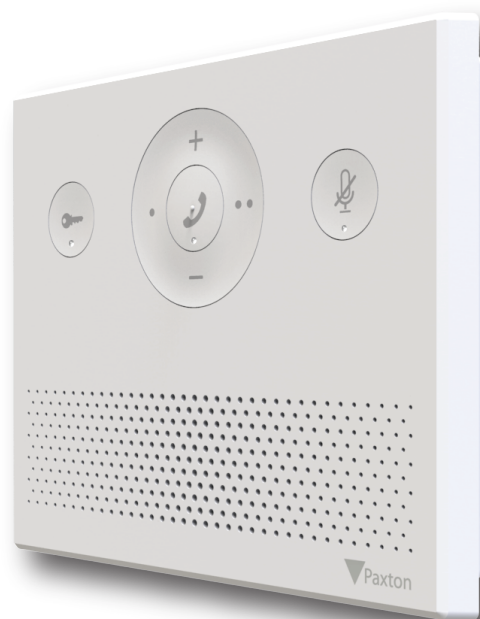

Hardware opties

Audiosysteem	Full-duplex
Deurbel ingang	2-draads, 8 volt verlichting ondersteund
LED statusindicator	RGB LED Oranje: oproep opnemen Groen: deur openen Rood: dempen
Actieknoppen	Ja (x2)
Potentiaalvrij relais	Ja, 2A
Line out voor ringleiding	Ja

Software opties

Instelbare beltoon	Ja, 4
Niet storen-functie	Ja
Compatibel met de receptiemodus	Ja

Omgeving

Bedrijfstemperatuur	-0°C - +49°C +32°F - +120°F
Vochtbestendigheid	Nee
Vandaalbestendigheid	Laag
Wandmontage	Ja
Inbouwdoo compatibiliteit	Euro, UK, USA

Accessoires

Bureaustandaard	Los verkrijgbaar
-----------------	------------------

Net2 Entry is een deurintercomsysteem dat standalone of in combinatie met het Paxton Net2 toegangscontrolesysteem kan functioneren. Net2 Entry bestaat uit 3 losse modules; paneel, monitor en de Net2 plus deurcontroller, die via auto-detect elkaar detecteren. Net2 Entry is een plug&play oplossing met keuze uit diverse monitor en paneel varianten.

De Net2 Audio binnenpost wordt geleverd met of zonder hoorn en kan met de bijgeleverde muurbeugel op de muur gemonteerd worden. Optioneel is er een bureaustandaard verkrijgbaar, waarmee de Net2 Entry Audio binnenpost op een bureau geplaatst kan worden. De modules van Net2 Entry zijn eenvoudig via CAT5 bekabeling aan te sluiten. Ook kunnen de Net2 Entry modules de bestaande netwerkinfrastructuur gebruiken voor een eenvoudige installatie. PoE-technologie levert stroom en data via één kabel, waardoor er geen aparte voedingskabel nodig is. Een bezoeker drukt op de beltoets van het Net2 Entry paneel om een oproep te starten. Toegang kan verleend worden via de Net2 Entry Audio binnenpost.