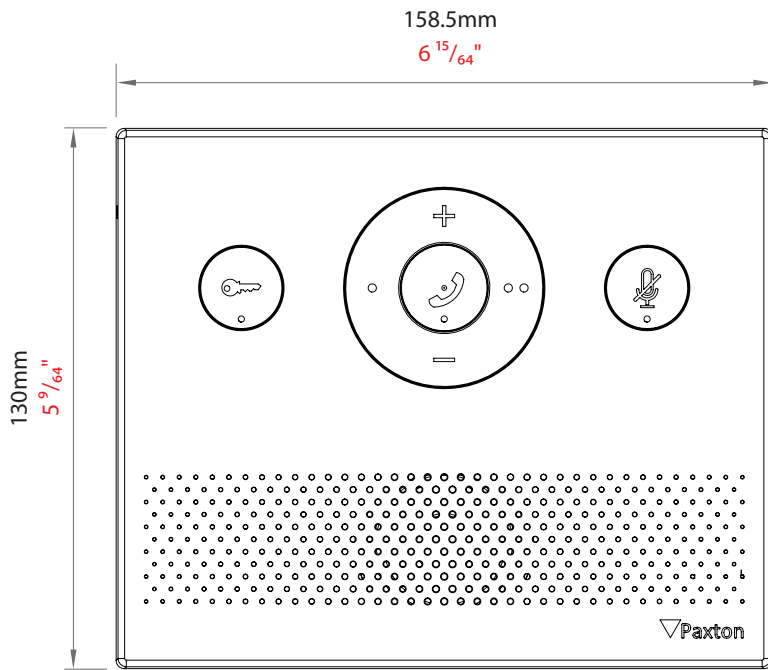

Software opties

Instelbare beltoon	Ja, 4
Niet storen-functie	Ja
Compatibel met de receptiemodus	Ja

Omgeving

Bedrijfstemperatuur	-0°C - +49°C +32°F - +120°F
Vochtbestendigheid	Nee
Vandaalbestendigheid	Laag
Wandmontage	Ja
Inbouwdoo compatibiliteit	Euro, UK, USA

Accessoires

Bureaustandaard	Los verkrijgbaar
-----------------	------------------

Net2 Entry is een deurintercomsysteem dat standalone of in combinatie met het Paxton Net2 toegangscontrolesysteem kan functioneren. Net2 Entry bestaat uit 3 losse modules; paneel, monitor en de Net2 plus deurcontroller, die via auto-detect elkaar detecteren. Net2 Entry is een plug&play oplossing met keuze uit diverse monitor en paneel varianten.

De Net2 Audio binnenpost wordt geleverd met of zonder hoorn en kan met de bijgeleverde muurbeugel op de muur gemonteerd worden. Optioneel is er een bureaustandaard verkrijgbaar, waarmee de Net2 Entry Audio binnenpost op een bureau geplaatst kan worden. De modules van Net2 Entry zijn eenvoudig via CAT5 bekabeling aan te sluiten. Ook kunnen de Net2 Entry modules de bestaande netwerkinfrastructuur gebruiken voor een eenvoudige installatie. PoE-technologie levert stroom en data via één kabel, waardoor er geen aparte voedingskabel nodig is. Een bezoeker drukt op de beltoets van het Net2 Entry paneel om een oproep te starten. Toegang kan verleend worden via de Net2 Entry Audio binnenpost.