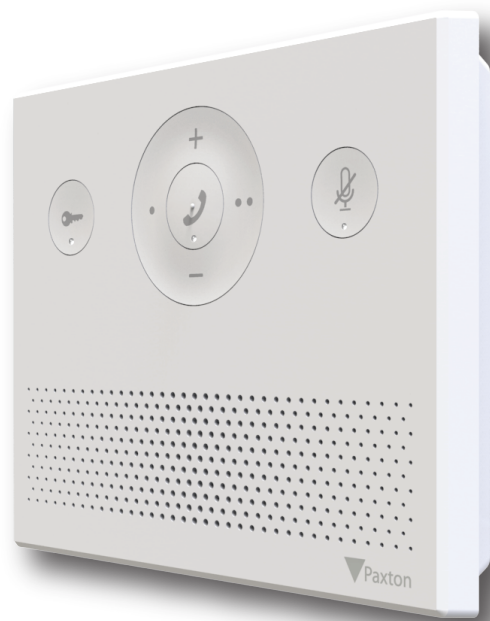

Hårdvarufunktioner

Ljudsystem	Full duplex
Kontakt för dörrklocka	2 trådar, 8v belysning stöds
LED-statusindikator	RGB LED Besvara samtal gult ljus Öppna dörr grön Ljudlös röd
Åtgärdsknappar	Ja - endast tillsammans med Net2-programvaran
Torrt kontaktrelä	Ja, 2A
Utgång för antenn till T-slinga	Ja

Programvarufunktioner

Valbara ringtoner	Ja , 4
Stör ej-funktion	Ja
Kompatibel med concierge	Ja

Miljö

Arbetstemperatur	-0°C - +49°C +32°F - +120°F
Fuktbeständighet	Nej
Sabotagesäker	Låg
Ytmontering	Ja
Backbox-kompatibilitet	Storbritannien, Euro, USA

Tillbehör

Skrivbordsstativ	Tillval
------------------	---------

Entry är ett säkerhetssystem för dörrar som fungerar både fristående och tillsammans med Paxtons Net2-åtkomststyrningssystem, vilket kombinerar åtkomststyrning med nyckelfunktionerna i Net2 eller som del av vår åtkomststyrnings- och videohanteringslösning, Paxton10. Entry består av 3 komponenter som automatiskt identifieras vid konfiguration, extern panel, interiörmonitor och dörrkontrollenhet. Entry är en "plug and play"-lösning som levereras med en rad panelalternativ och lämpar sig för en mängd olika platser.

Den andra generationens Entry-standardmonitor levereras antingen med eller utan handenhet och kan vägg- eller skrivbordsmonteras. Entry-komponenter kopplas enkelt ihop med Cat5 eller standard RJ45-slutna patchkablar. Entry kan också använda befintlig nätverksinfrastruktur för enkel installation. PoE-tekniken för ström och data i samma kabel för att undvika behovet av separata nätaggregat. Besökare startar videosamtal via klockknappen på den externa panelen, varefter man kan ge åtkomst via Entry standardMonitor, som har ett intuitivt kapacitivt pekskärmssnitt.