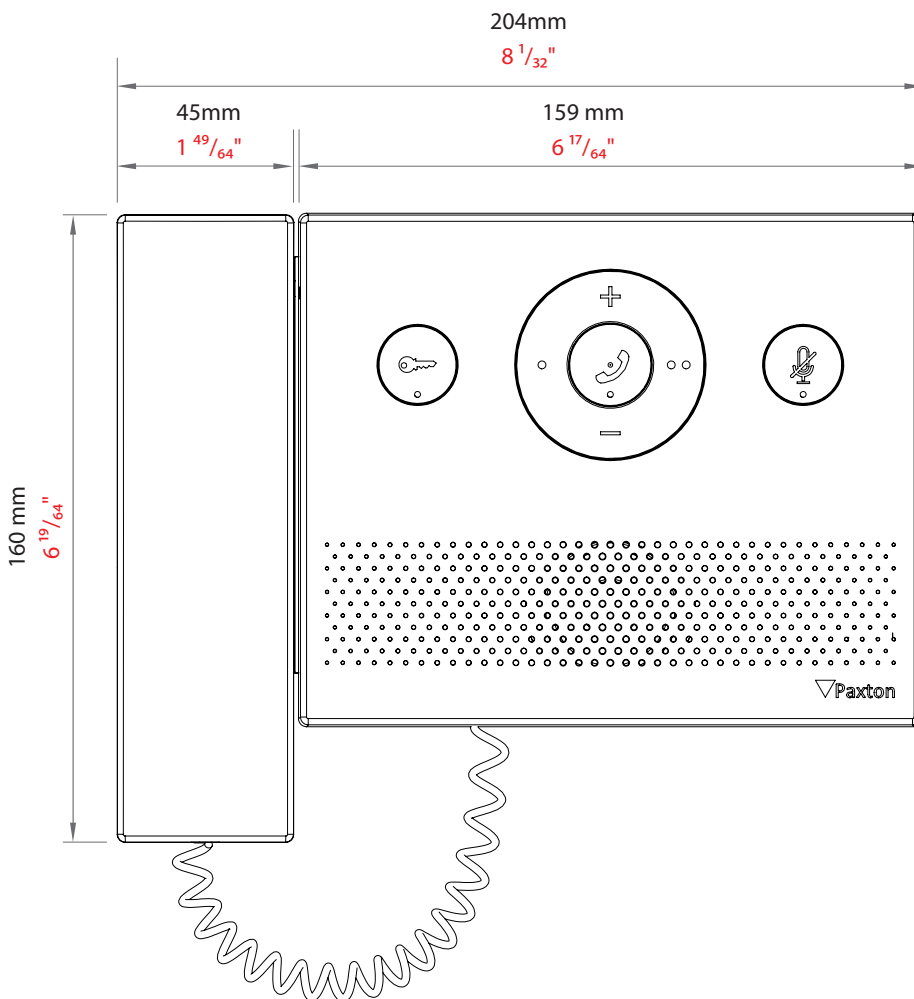

Tillbehör

Skrivbordsstativ	Tillval
------------------	---------

Entry är ett säkerhetssystem för dörrar som fungerar både fristående och tillsammans med Paxtons Net2-åtkomststyrningssystem, vilket kombinerar åtkomststyrning med nyckelfunktionerna i Net2 eller som del av vår åtkomststyrnings- och videohanteringslösning, Paxton10. Entry består av 3 komponenter som automatiskt identifieras vid konfiguration, extern panel, interiörmonitor och dörrkontrollenhet. Entry är en "plug and play"-lösning som levereras med en rad panelalternativ och lämpar sig för en mängd olika platser.

Den andra generationens Entry-standardmonitor levereras antingen med eller utan handenhet och kan vägg- eller skrivbordsmonteras. Entry-komponenter kopplas enkelt ihop med Cat5 eller standard RJ45-slutna patchkablar. Entry kan också använda befintlig nätverksinfrastruktur för enkel installation. PoE-tekniken för ström och data i samma kabel för att undvika behovet av separata nätaggregat. Besökare startar videosamtal via klockknappen på den externa panelen, varefter man kan ge åtkomst via Entry standardMonitor, som har ett intuitivt kapacitivt pekskärmssnitt.