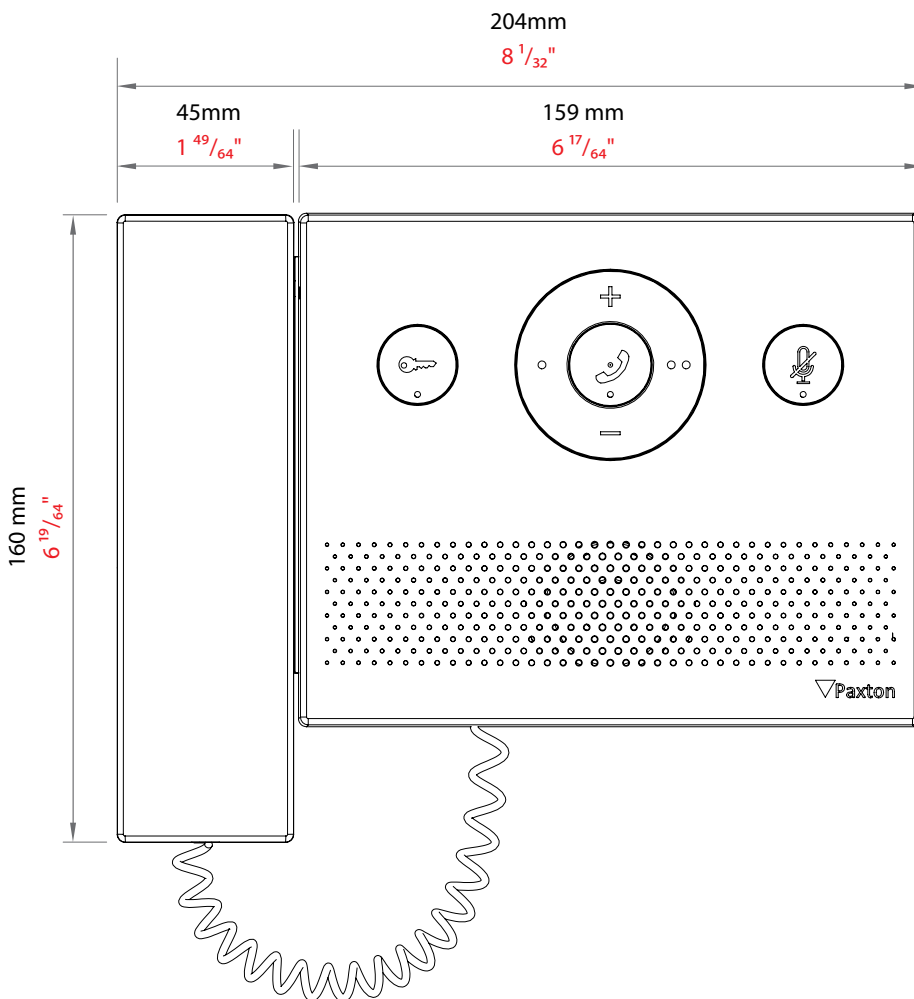

Tillbehör

Skrivbordsstativ	Tillval
------------------	---------

Entry är ett säkerhetssystem för dörrar som fungerar både fristående och tillsammans med Paxtons Net2-åtkomststyrningssystem, vilket kombinerar åtkomststyrning med nyckelfunktionerna i Net2 eller som del av vår åtkomststyrnings- och videohanteringslösning, Paxton10. Entry består av 3 komponenter som automatiskt identifieras vid konfiguration, extern panel, interiörmonitor och dörrkontrollenhet. Entry är en "plug and play"-lösning som levereras med en rad panelalternativ och lämpar sig för en mängd olika platser.

Den andra generationens Entry-standardmonitor levereras antingen med eller utan handenhet och kan vägg- eller skrivbordsmonteras. Entry-komponenter kopplas enkelt ihop med Cat5 eller standard RJ45-slutna patchkablar. Entry kan också använda befintlig nätverksinfrastruktur för enkel installation. PoE-tekniken för ström och data i samma kabel för att undvika behovet av separata nätaggregat. Besökare startar videosamtal via klockknappen på den externa panelen, varefter man kan ge åtkomst via Entry standardMonitor, som har ett intuitivt kapacitivt pekskärmssnitt.