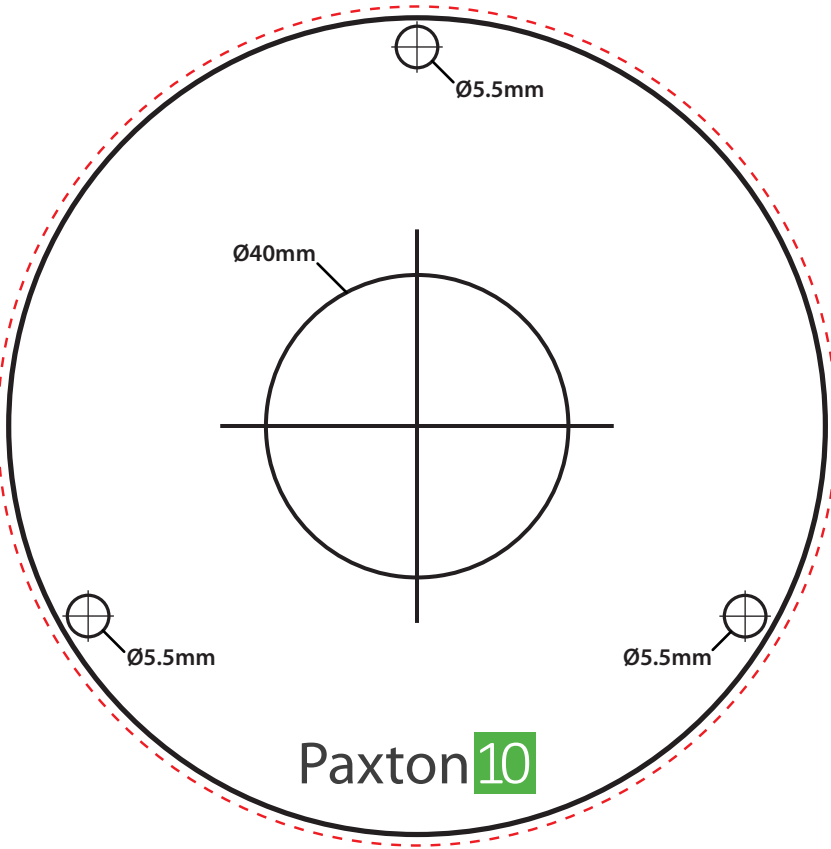

Mini Dome Drilling template

Paxton 10