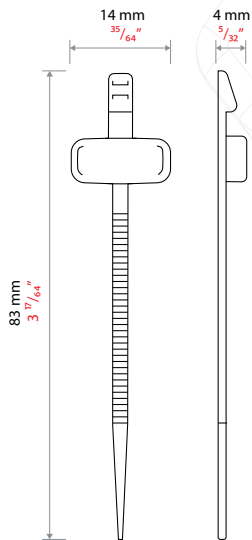

Net2 Horlogetag

Systeem specificaties

Frequentie leesprincipe 125KHz

Omgeving

Waterdichtheid IP67

Andere hardware opties:

Materiaal Nylon

Afmetingen

Net2 horloge tags worden gebruikt in combinatie met het Net2 systeem. De tags worden geleverd in een set van 10.

De horloge tag kunt u aan uw horloge of armband bevestigen zodat u uw horloge of armband kunt gebruiken om een deur te openen. De horloge tag is verkrijgbaar in zwart en zilver zodat deze matcht met uw horloge of armband.