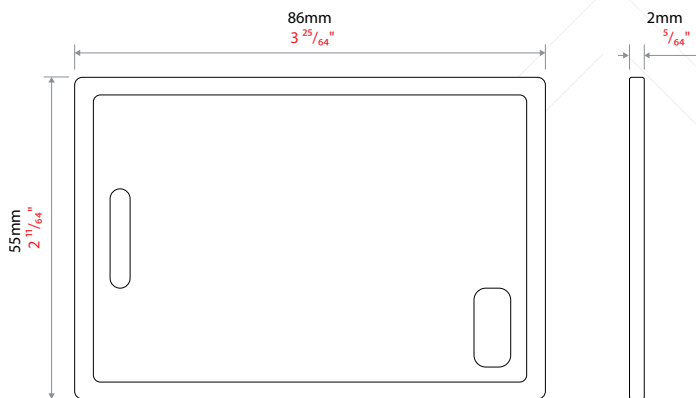

Net2 proximity clamshell kaarten

Systeem specificaties

Frequentie leesprincipe 125kHz

Hardware eigenschappen

Materiaal ABS Plastic

Afmetingen

Artikelnummers

Net2 proximity clamshell kaarten - Set van 10 693-112-NL

Net2 Proximity clamshell kaarten worden gebruikt in combinatie met het Net2 systeem.

De kaarten worden geleverd in een set van 10.

Paxton kaarten en tags maken gebruik van de Hitag2-technologie voorzien van een eigen codering. Dit biedt een authenticatieprotocol in de vorm van een wachtwoorduitwisseling tussen de kaart of tag en een Paxton lezer. Deze verificatie zorgt ervoor dat de kaarten en tags authentiek zijn, wat voor een extra beveiligingslaag binnen uw toegangscontrole systeem zorgt.