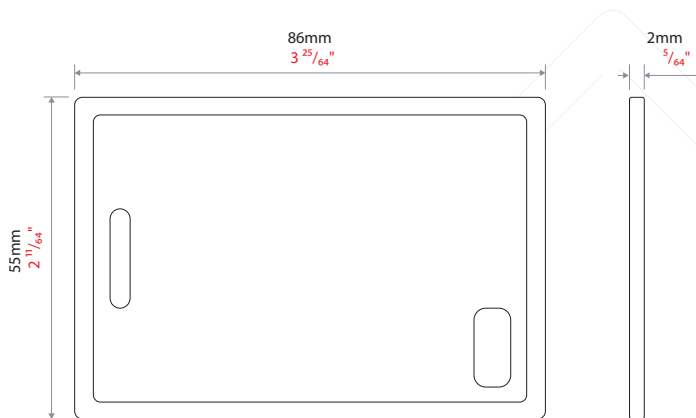

Credentials - Proximity clamshell kaarten

Systeem specificaties

Frequentie leesprincipe 125kHz

Hardware eigenschappen

Materiaal ABS Plastic

Afmetingen

Artikelnummers

Credentials - Proximity clamshell kaarten, Set van 10 693-112-NL

Net2 Proximity clamshell kaarten worden gebruikt in combinatie met het Net2 systeem.

De kaarten worden geleverd in een set van 10.

Paxton kaarten en tags maken gebruik van de Hitag2-technologie voorzien van een eigen codering. Dit biedt een authenticatieprotocol in de vorm van een wachtwoorduitwisseling tussen de kaart of tag en een Paxton lezer. Deze verificatie zorgt ervoor dat de kaarten en tags authentiek zijn, wat voor een extra beveiligingslaag binnen uw toegangscontrole systeem zorgt.