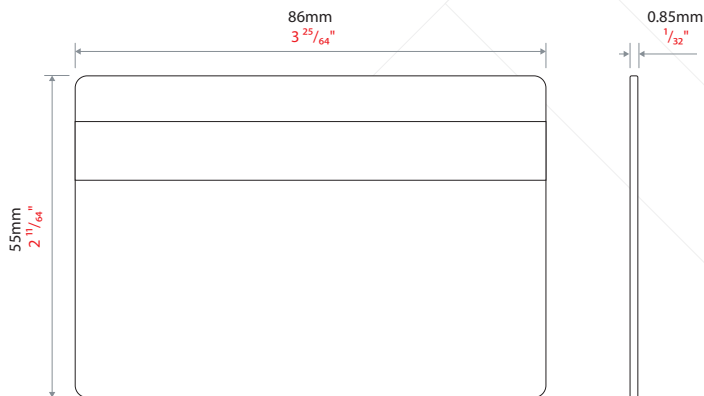

## Hardware eigenschappen

Materiaal	Kunststof
Handtekeningstrip	Ja
Magneetstrip	Ja

## Afmetingen