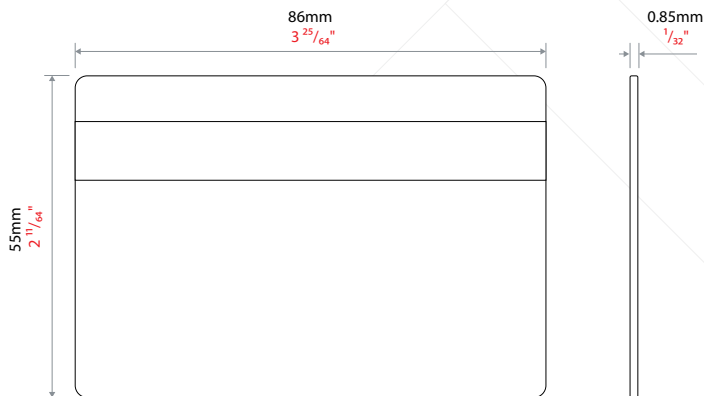

Net2 magneetstrip ISO kaarten

Hardware eigenschappen

Materiaal	Kunststof
Handtekeningstrip	Ja
Magneetstrip	Ja

Afmetingen

Artikelnummers

Net2 magneetstrip ISO kaarten - Set van 10	695-573-NL
--	------------

Net2 magneetstrip ISO kaarten worden gebruikt in combinatie met het Net2 systeem. De kaarten worden geleverd in een set van 10.

Voor het verstrekken van een kaart of tag worden de gegevens van de gebruiker via de Net2 software ingevoerd. Het toevoegen van een kaart- of tag wordt gedaan door de kaart of tag aan te bieden bij een Paxton USB desktop lezer.