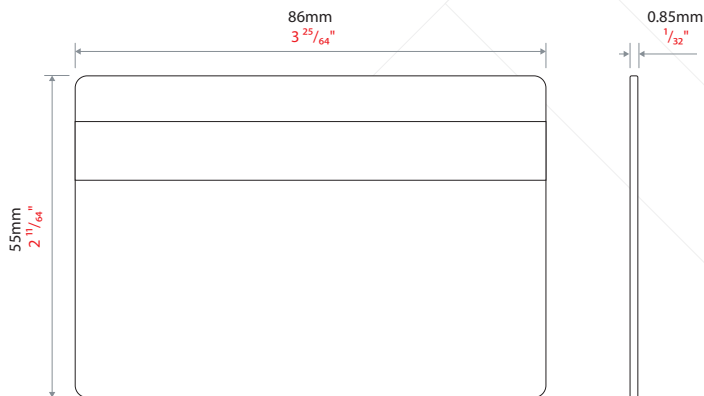

Net2-kort med magnetremsa

Hårdvarufunktioner

Material	Plast
Namnteckningsremsa	Ja
Magnetremsa	Ja

Mått

Försäljningskoder

Net2-kort med magnetremsa, 10-pack	695-573-EX
---------------------------------------	------------

Kort med magnetremsor är avsedda för användning med Net2-system. Brickorna tillhandahålls i 10-pack.

För att utfärda en bricka matas användarens uppgifter in i PC-programmet. Bricknumret registreras sedan genom att brickan uppvisas för PC-läsaren.