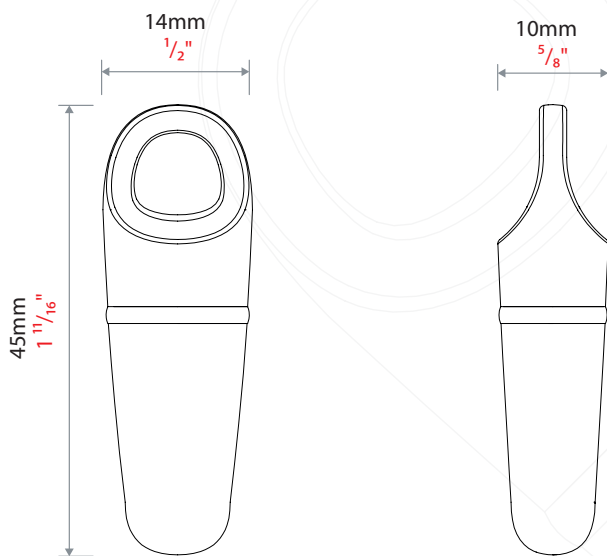

Net2 - Närhetsbricka

Systemspecifikationer

Bärvågsfrekvens 125kHz

Hårdvarufunktioner

Material ABS-plast

Environment

Fuktbeständighet IPx7 (i upp till 30 minuter)

Mått

Försäljningskoder

Net2 - Närhetsbricka, 10-pack

695-644-EX

För användning med Net2-system. Tillhandahålls i 10-pack.

För att utfärda en bricka matas användarens uppgifter in i PC-programmet. Bricknumret registreras sedan genom att brickan uppvisas för PC-läsaren.