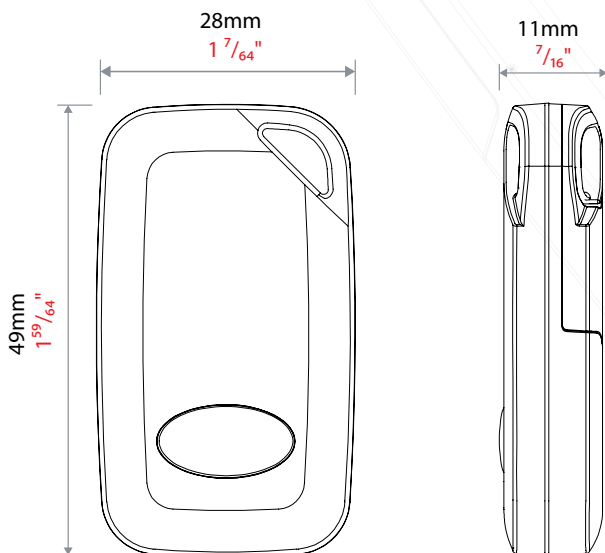

Net2 handsfree tag

Systeem specificaties

Handsfree leesbereik	mm
P38	850
P50	1100
P75	2000
P200	2500
Lange afstand lezer	5000

Hardware eigenschappen

Materiaal	Kunststof
Batterijtype	1 x CR2032

Elektrisch

Frequentie	IEEE 802.15.4
------------	---------------

Afmetingen

Bedrijfstemperatuur	0°C - +55°C
Waterdichtheid	Nee

Afmetingen

Artikelnummers

Net2 handsfree tag	690-222-NL
--------------------	------------

De uitdrukking 'Handsfree toegangscontrole' betekent dat de actieve tag waarmee een gebruiker wordt geïdentificeerd kan worden gelezen terwijl deze zich aan een sleutelbos bevindt. De tag hoeft niet voor de lezer te worden gehouden, maar wordt vanaf een afstand gelezen. Dit is handig voor deuren waar mindervalide of mensen die slecht ter been toegang dienen te verkrijgen.