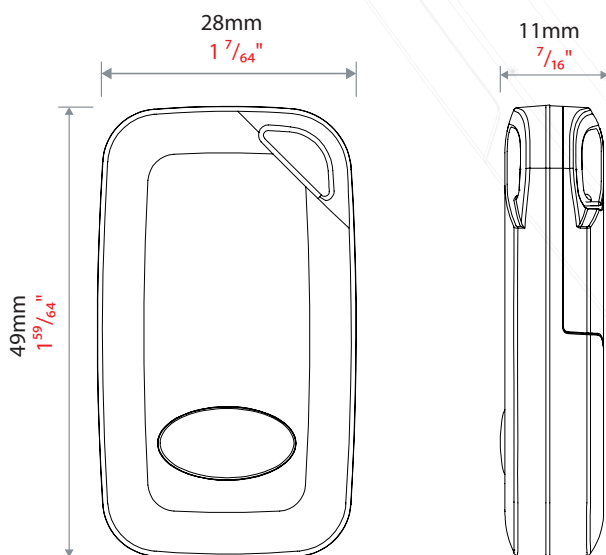

Net2 - Handsfree tag

Systeem specificaties

Handsfree leesbereik	mm
P38	850
P50	1100
P75	2000
P200	2500
Lange afstand lezer	5000

Hardware eigenschappen

Materiaal	Kunststof
Batterijtype	1 x CR2032

Elektrisch

Frequentie	IEEE 802.15.4
------------	---------------

Afmetingen

Bedrijfstemperatuur	0°C - +55°C
Waterdichtheid	Nee

Afmetingen

Artikelnummers

Net2 - Handsfree tag	690-222-NL
----------------------	------------

De uitdrukking 'Handsfree toegangscontrole' betekent dat de actieve tag waarmee een gebruiker wordt geïdentificeerd kan worden gelezen terwijl deze zich aan een sleutelbos bevindt. De tag hoeft niet voor de lezer te worden gehouden, maar wordt vanaf een afstand gelezen. Dit is handig voor deuren waar mindervalide of mensen die slecht ter been toegang dienen te verkrijgen.