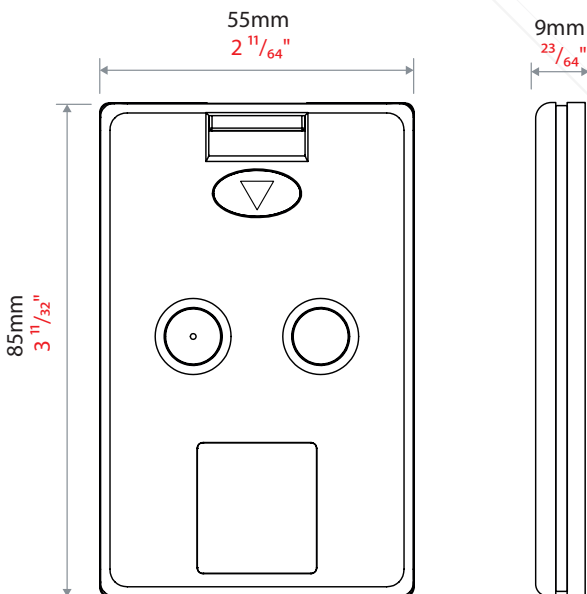

Hardware eigenschappen

Materiaal	Kunststof
-----------	-----------

Elektrisch

Frequentie	125kHz
Draadloze frequentie	2.4GHz

Afmetingen

Bedrijfstemperatuur	0°C - +55°C
Waterdichtheid	Nee

Afmetingen

Artikelnummers

Net2 Handsfree kaart	690-333-NL
----------------------	------------

De uitdrukking 'Handsfree toegangscontrole' betekent dat de actieve kaart waarmee een gebruiker wordt geïdentificeerd kan worden gelezen terwijl de kaart zich achter een autoruit bevindt. De handsfree kaart hoeft niet voor de lezer te worden gehouden, maar wordt vanaf een afstand gelezen. Dit is handig voor toegang tot slagbomen, poorten en speedgates.