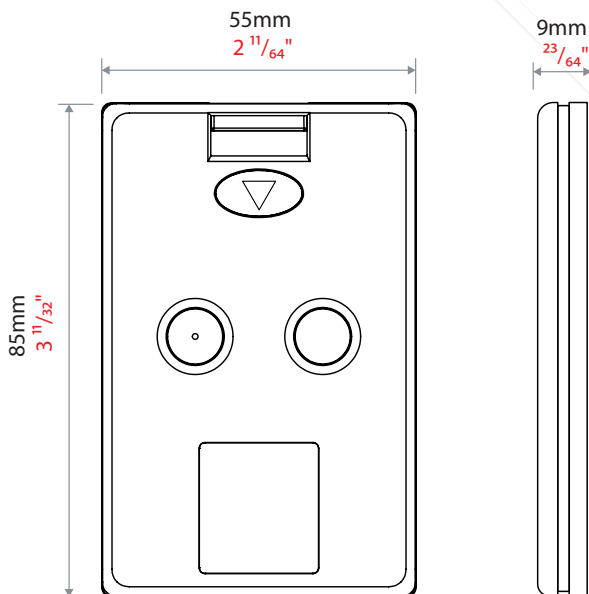

## Afmetingen

Bedrijfstemperatuur	0°C - +55°C
Waterdichtheid	Nee

## Afmetingen