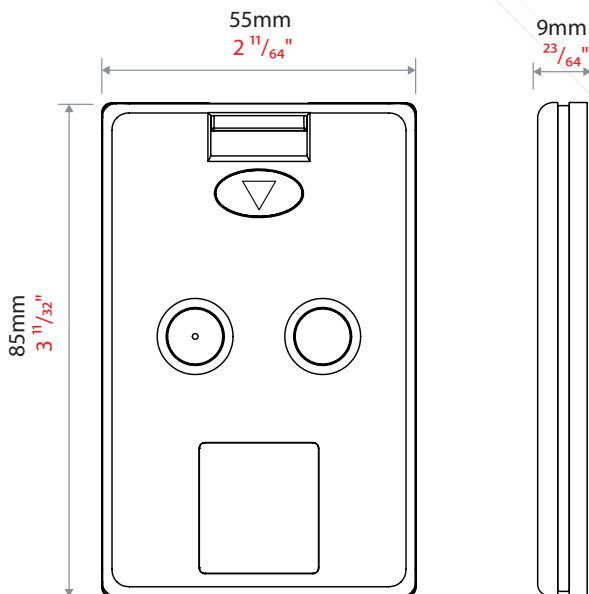

Net2 - Beröringsfritt nyckelkort

Systemspecifikationer

Beröringsfri avläsningsräckvidd

P38	850 mm
P50	1.1 m
P75	2 m
P200	2.5 m
Distansläsare	5 m
Tryckknapp - alla läsare	50 m
Batterityp	1 x CR2430
Batteritid	Normalt 3 år

Hårdvarufunktioner

Material	Plast

EI

Frekvens	125kHz
Trådlös frekvens	2.4GHz

Mått

Arbetstemperatur	0°C - +55°C
Fuktbeständighet	Nej

Mått

Försäljningskoder

Net2 - Beröringsfritt nyckelkort	690-333-EX