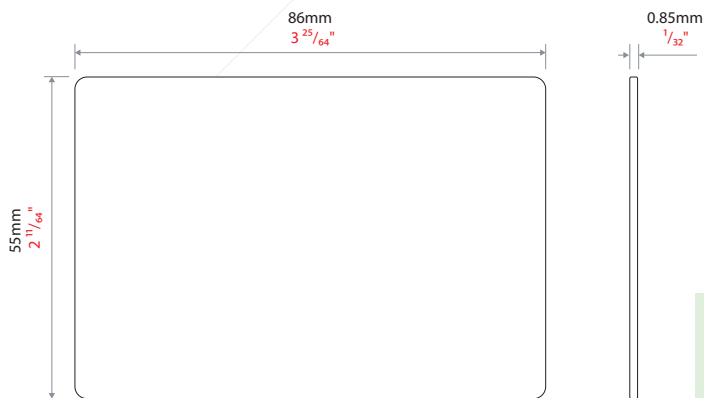

Net2 - Proximity ISO-Karten ohne Magnetstreifen

Systemspezifikationen

Trägerfrequenz 125kHz

Hardware Features

Material Kunststoff

Signature strip Nein

Magnetstreifen Nein

Abmessungen

Artikel Nummern

Net2 - Proximity ISO-Karten ohne Magnetstreifen, 10 Stück 692-500-D

Net2 - Proximity ISO-Karten ohne Magnetstreifen, 500 Stück 692-052-D

Net2 Proximity ISO-Karten sind für die Verwendung mit dem Net2-System vorgesehen. Die Transponder werden in Packungen zu 10 oder 500 Stück geliefert.