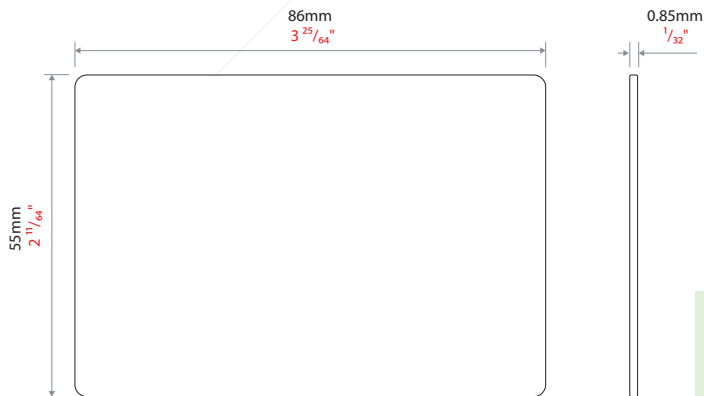

Net2 - Närhets-ISO-kort, utan magnetremsa

Systemspecifikationer

Bärvågsfrekvens 125kHz

Hårdvarufunktioner

Material Plast

Signature strip Nej

Magnetremsa Nej

Mått

Försäljningskoder

Net2 - Närhets-ISO-kort, utan magnetremsa, 10-pack 692-500-EX

Net2 - Närhets-ISO-kort, utan magnetremsa, 500-pack 692-052-EX

Net2 närhets-ISO-kort är avsedda för användning med Net2-system. Brickorna tillhandahålls i förpackningar om 10 eller 500.