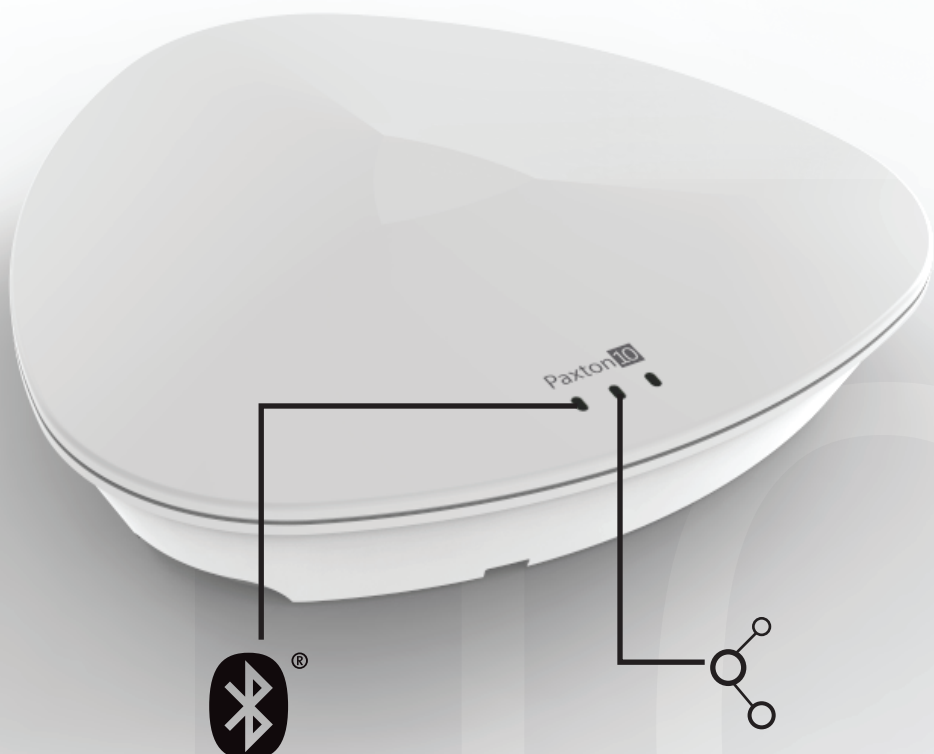

## Overzicht

De Wireless connector verzorgt de draadloze functionaliteit voor het Paxton10 systeem. Door zijn moderne en compacte uiterlijk is de Wireless connector speciaal ontworpen voor zichtbare montage aan de muur of onder het plafond.

## Eigenschappen

- Ingebouwde draadloze Bluetooth® technologie voor communicatie met maximaal tien Paxton10 PaxLock Pro deurbeslagen.
- Draadloze communicatie is beveiligd door een 128bits AES encryptie.
- Apparaten communiceren realtime online met de Paxton10 software.
- Connectoren worden gevoed en communiceren rechtstreeks vanuit een Paxton10 controller.
- Sluit drie Paxton10 connectors aan in serie vanaf één controller.
- Modern en compact design voor zichtbare montage aan de muur of onder het plafond.

## Systeem

Maximaal aantal Paxton10 PaxLock Pro's per Wireless connector	10
Aantal Wireless connectors per datalijn	3

## Hardware

Afmetingen (b x h x d)	164mm x 163mm x 34mm
LED's	Groene LED - Status verbinding met server Blauwe LED - Bluetooth communicatie
Garantie	5 jaar