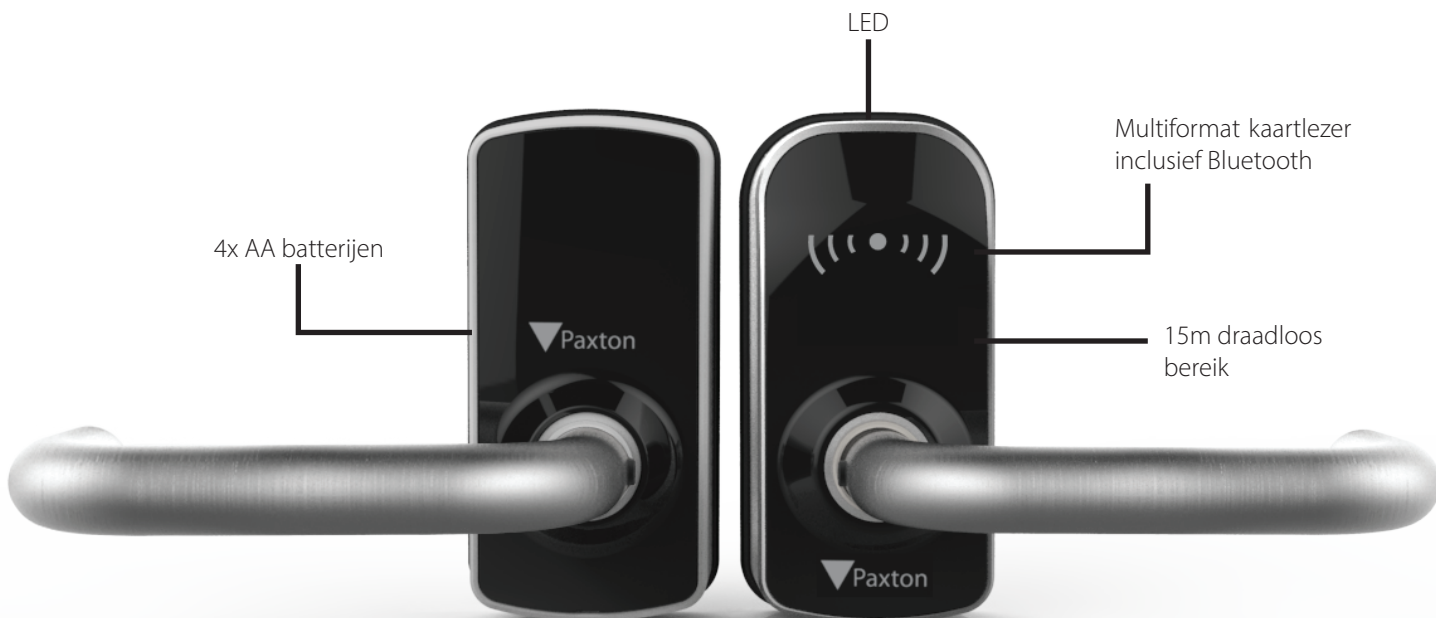

Eigenschappen

- Versie beschikbaar voor gebruik op de buitenzijde van een buitendeur - IP55 (lezer zijde)
- Communiqueert draadloos via de Wireless Connector over Bluetooth® de verbinding is beveiligd door middel van een AES 128 bits encryptie met het Paxton10 systeem.
- Ondersteunt Bluetooth® hopping technologie voor een stabiele communicatie
- Ingebouwde draadloze Bluetooth® technologie voor gebruik met smart credentials
- Leest Paxton, EM, MIFARE®, DESFIRE®, CSN en HID® Prox 125kHz
- Twee type Bluetooth® werkingsmode - aanbieden en tap to enter
- Eenvoudige montage op een bestaande deur door gebruik van bestaande patentgaten
- Gecertificeerd voor brandwerende deuren - FD30 en FD60
- Draadloze communicatie is beveiligd door een 128bits AES encryptie
- Slagvastheid beschermingsgraad IK10
- Door gebruik te maken van Bluetooth communicatie tussen de Paxton10 PaxLock Pro en de Wireless connector is het mogelijk om de PaxLock Pro via de software aan te sturen.

*Wij adviseren PaxLock Pro deurbeslagen niet op drukke verkeersdeuren toe te passen.