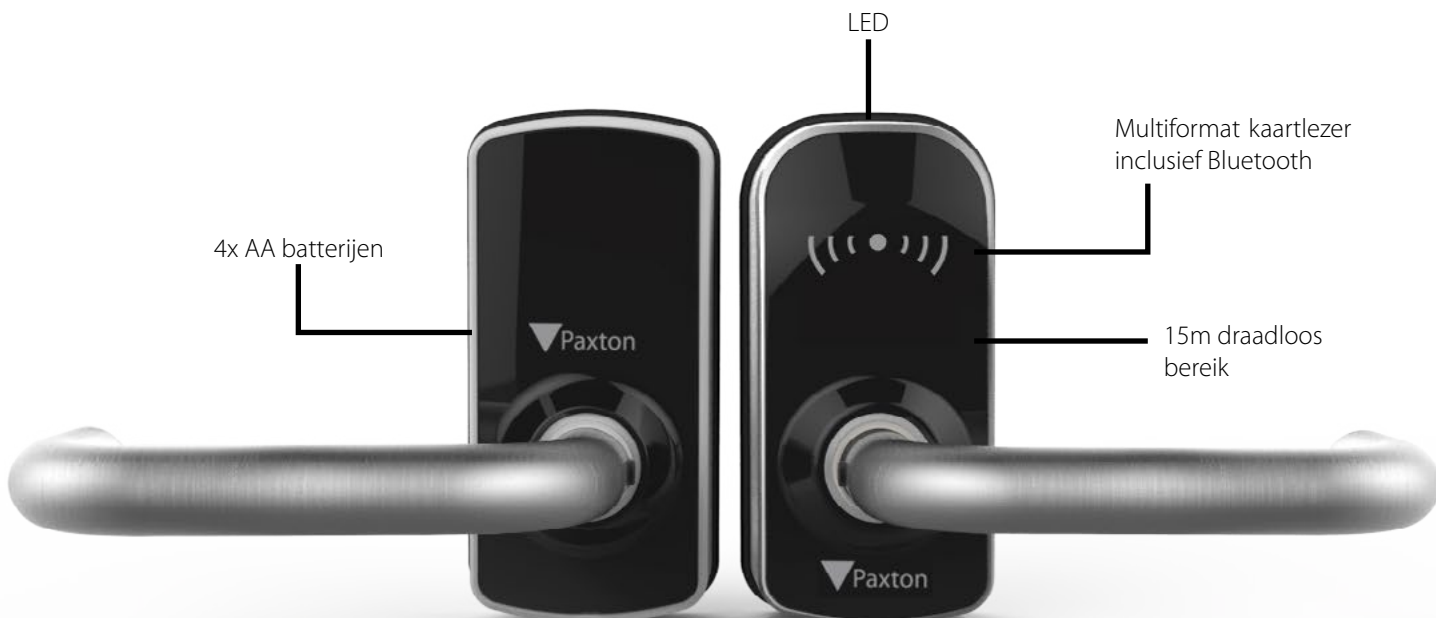

Eigenschappen

- Versie beschikbaar voor gebruik op de buitenzijde van een buitendeur - IP55 (lezer zijde)
- Communiqueert draadloos via de Wireless Connector over Bluetooth® de verbinding is beveiligd door middel van een AES 128 bits encryptie met het Paxton10 systeem.
- Ondersteunt Bluetooth® hopping technologie voor een stabiele communicatie
- Ingebouwde draadloze Bluetooth® technologie voor gebruik met smart credentials
- Leest Paxton, EM, MIFARE®, DESFIRE®, CSN en HID® Prox 125kHz
- Twee type Bluetooth® werkingsmode - aanbieden en tap to enter
- Eenvoudige montage op een bestaande deur door gebruik van bestaande patentgaten
- Gecertificeerd voor brandwerende deuren - FD30 en FD60
- Draadloze communicatie is beveiligd door een 128bits AES encryptie
- Slagvastheid beschermingsgraad IK10
- Door gebruik te maken van Bluetooth communicatie tussen de Paxton10 PaxLock Pro en de Wireless connector is het mogelijk om de PaxLock Pro via de software aan te sturen.

*Wij adviseren PaxLock Pro deurbeslagen niet op drukke verkeersdeuren toe te passen.