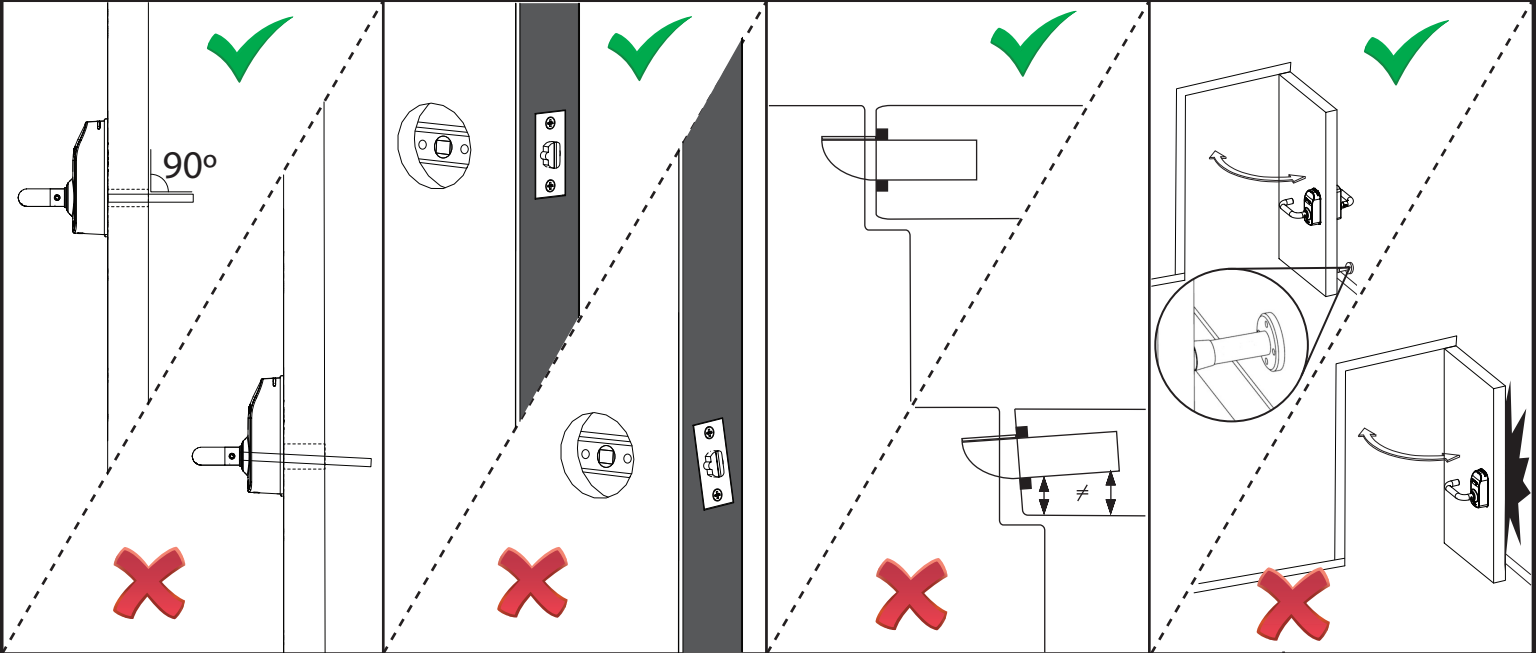

3/4 1/2 1/4 3 3/4 1/2 1/4 2 3/4 1/2 1/4 1 3/4 1/2 1/4 0 1/4 1/2 3/4 1 1/4 1/2 3/4 2 1/4 1/2 3/4 3 1/4 1/2 3/4

3/4 1/2 1/4 3 3/4 1/2 1/4 2 3/4 1/2 1/4 1 3/4 1/2 1/4 0 1/4 1/2 3/4 1 1/4 1/2 3/4 2 1/4 1/2 3/4 3 1/4 1/2 3/4

(GB) **Door Thickness**
 (FR) Epaisseur de porte
 (ES) Grosor de puerta

- A** 1-³/₄"
- B** 2"
900-059-US (Ⓜ)
- C** 2 ¹/₄"
900-060-US (Ⓜ)