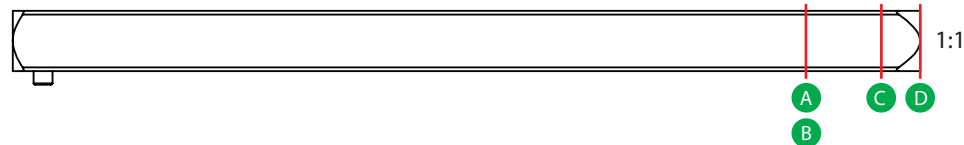

(GB) **Door Thickness**
(FR) Epaisseur de porte
(ES) Grosor de puerta

A 1-3/8"

B 1-3/4"

C 2"
900-059-US

D 2 1/4"
900-060-US

...

.