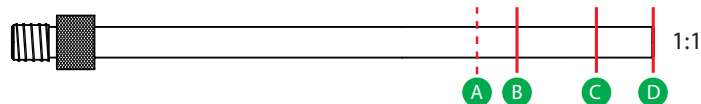

(GB) **Door Thickness**
(FR) Epaisseur de porte
(ES) Grosor de puerta

A 1-3/8"

B 1-3/4"

C 2"
900-059-US

D 2 1/4"
900-060-US

...

.