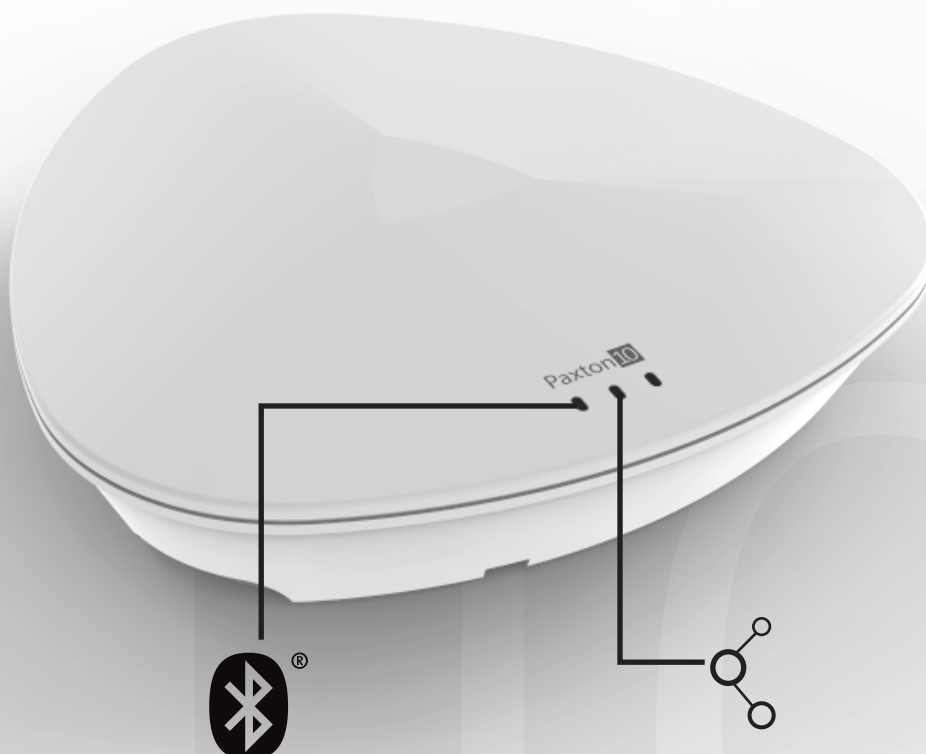

Översikt

Den trådlösa anslutningen gör det möjligt för den prisbelönta PaxLock Pro att ansluta till Paxton10-systemet. Den trådlösa anslutningen kommunicerar med PaxLock Pro via Bluetooth® och är designad för diskret tak- eller väggmontering.

Funktioner

- BLE-anslutningsbarhet
- Enkel "plug and play"-installation
- Visuell diagnostik och felsökning via LED-lampor

System

Maximalt antal PaxLock Pros per anslutning	10
Antal kaskadkopplade enheter per dörrcentral	3