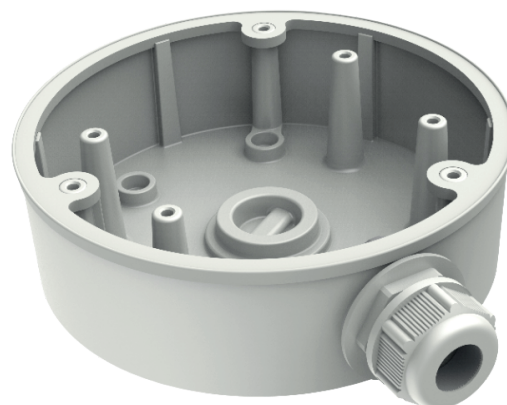

Paxton10 - Turret-Kamera, Abzweigdose

Paxton10

Übersicht

Die Kamera-Anschlussdose ermöglicht eine einfache, saubere Installation der Paxton10-Kameras. Das Verstecken der Kabel, die mit der Kamera verbunden sind, sorgt für einen ästhetisch ansprechenden Abschluss.

Merkmale

- Einfache Installation der Kamera
- Wetterfest
- 5 Jahre Garantie von Paxton

Technische Daten

Hardware

Abmessungen (B x H x T)	Ø137mm x 42mm
Gewicht	250g
Gehäusematerial	Aluminiumlegierung
Garantie	Paxton 5 Jahre

Umgebung

Montage	Auf einer ebenen Fläche
---------	-------------------------

Zubehör und Salescodes

010-445-D	Paxton10 - Turret-Kamera, Abzweigdose
010-480-D	Paxton10 - Turret-Kamera, PRO series
010-705-D	Paxton10 - Turret-kamera, CORE series