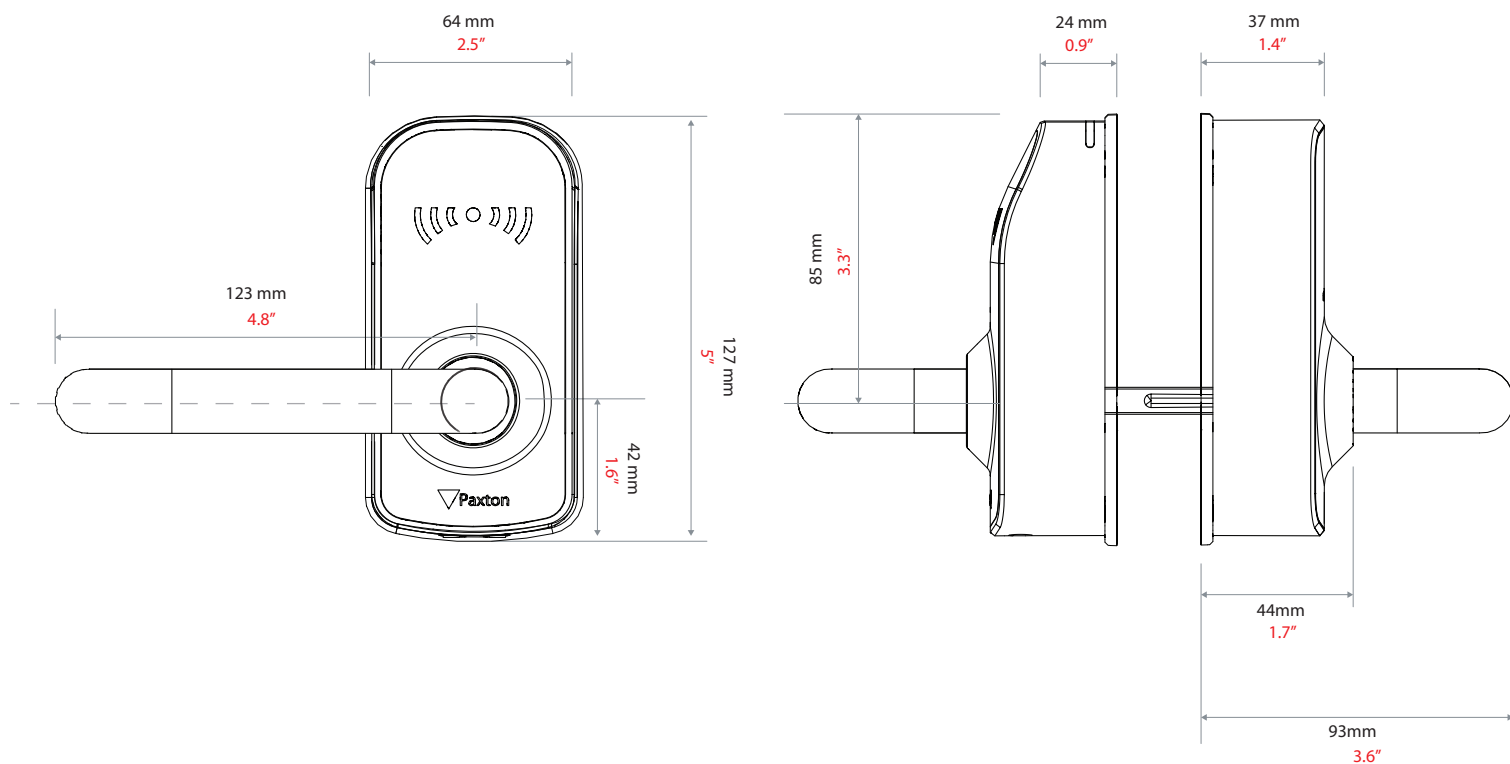

Centreren

Euro ≥ 70 mm

Scandi ≥ 105 mm

TDS-1085-NL

Omgeving

Bedrijfstemperatuur

Externe variant

Interne variant

Vochtbestendigheid

IP55 (externe variant - Lezerzijde)

Vandalbestendigheid

IK10

Brandwerendheid

De PaxLock Pro is EN179 gecertificeerd voor nooduitgangen, op niet-brandwerende deuren, en op brandwerende houten deuren tot EI60 (FD60)

Certificering

EMC-EN301-489-1

✓

Radio EN 302-291-1

✓

Radio EN 300-330-1

✓

Radio EN 302-328

✓

Safety IEC/EN 60950-1

✓

Safety EN 60950-22

✓

IP testing EN 60529

✓**

IK testing EN 62262

✓

Fire EN 1634-1

✓

EN179:2008

376-1331AB/D ***

Afmetingen