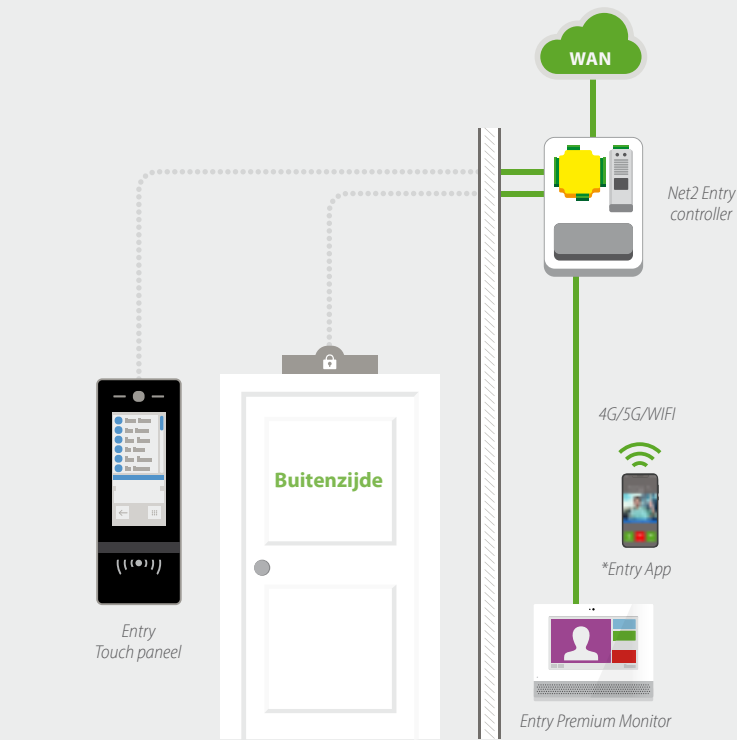

De demokoffer bestaat uit een Entry Standaard paneel op een standaard met ingebouwde PoE switch, Entry Standaard monitor met bureaustandaard en een set demonstratie kaarten en tags.

<http://paxton.info/3564>

Entry werkt ook in standalone modus voor een snelle en eenvoudige installatie. Het beheer is eenvoudig te doen via de standalone kaart- en tag pakketten. Biedt uw klant een flexibel systeem dat kan groeien met de behoeften van uw klanten en is zeer eenvoudig te upgraden naar een Net2 of Paxton10 systeem.

- Gebruik standalone toegangscontrole op ieder Entry paneel.
- Eenvoudig gebruikersbeheer met behulp van de standalone kaart- en tag pakketten.
- Breid bestaande standalone systemen uit met een deurintercom systeem.
- Combineer met andere Paxton standalone producten om een volledig standalone systeem te bouwen waarmee u met dezelfde kaart of tag de deur kunt openen **pagina 39**.

*Let op: Voor het gebruik van de Entry app is een werkende internet verbinding nodig.

Slechts 3 modules - 'auto detect' functie voor eenvoudige installatie

Bekijk de Entry Video

Toon uw klanten de voordelen van ons eenvoudige video deurintercom systeem in slechts twee minuten, met de Entry video.