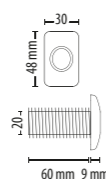

Proximity inbouw lezer

<http://paxton.info/1128>

Artikelnummer 568-855-NL
Adviesprijs € 214,00