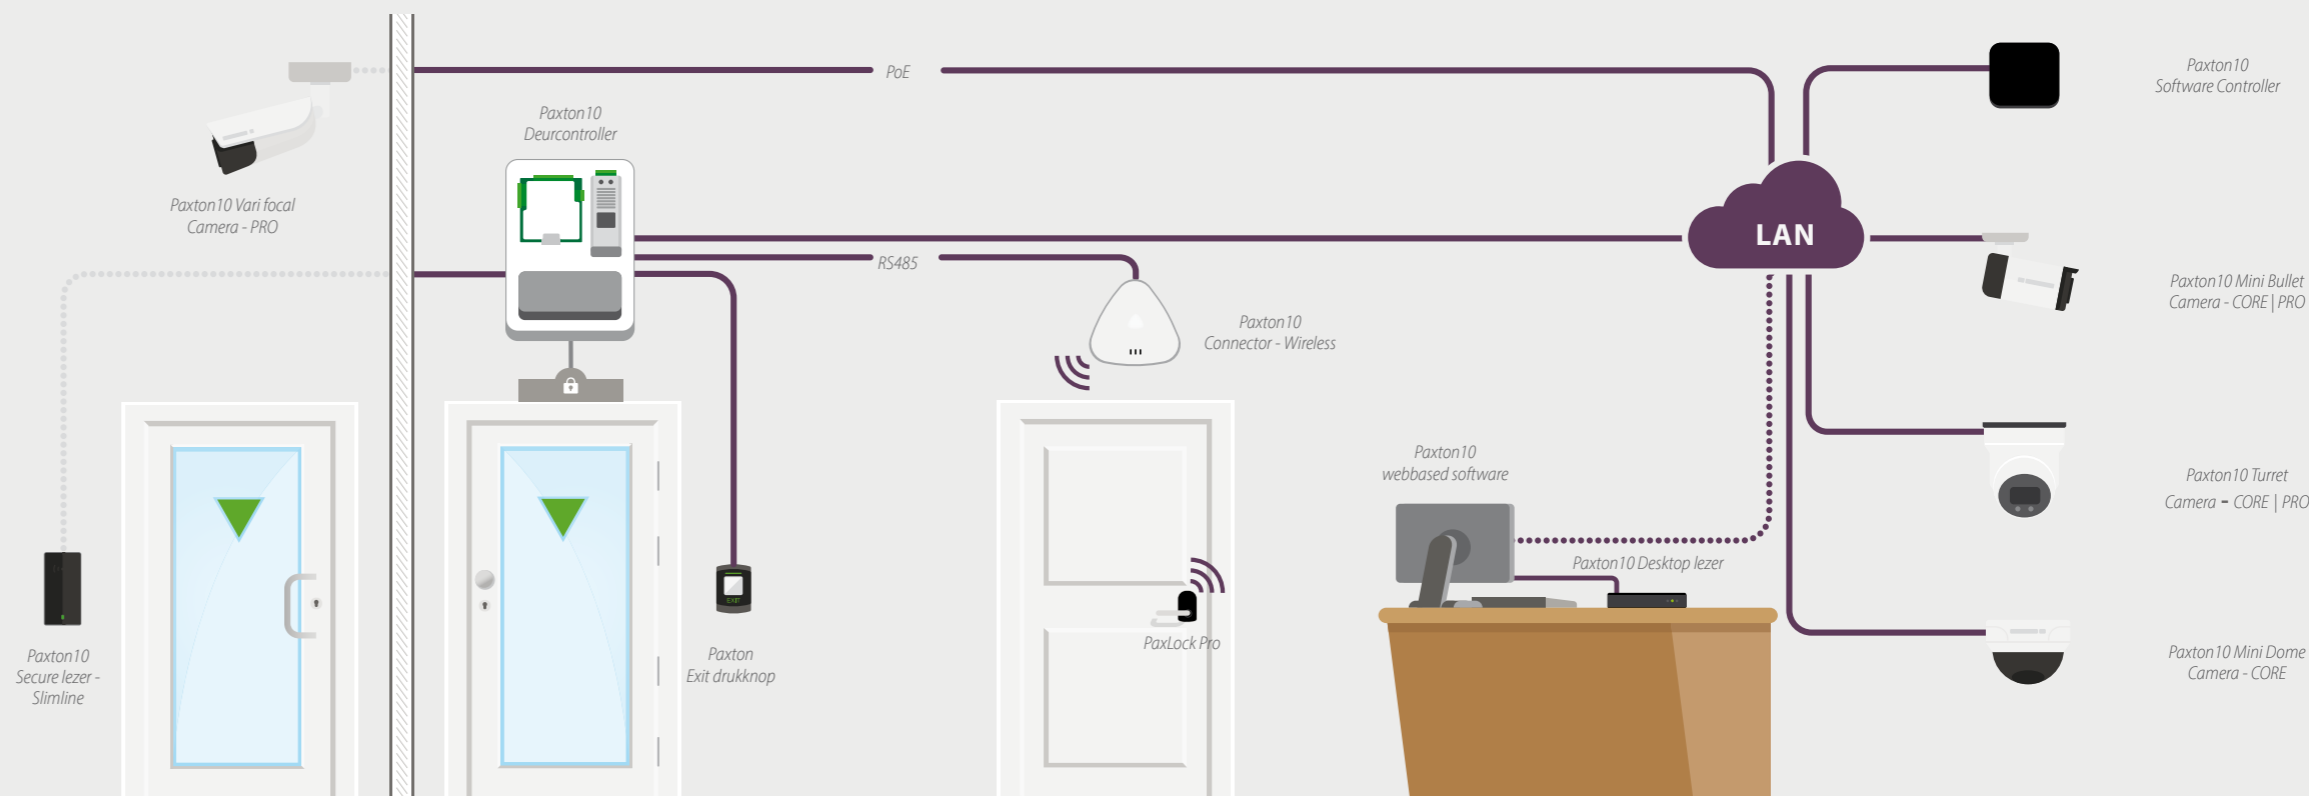

Paxton10

- De één deurdeurcontroller architectuur zorgt voor eenvoudige installatie en flexibiliteit.
- Paxton10 Camera's zijn voorzien van de nieuwste technologie en onze eigen video management software, waardoor er geen configuratie nodig is.
- Ingebouwde draadloze Bluetooth® technologie, met gratis smart credentials.
- Volledig compatibel met de Paxton10 PaxLock Pro draadloze deurbeslagen.
- Gedistribueerde intelligentie om de continuïteit van het systeem te vergroten.
- Lezers en keypad voorzien van multiformaat en Bluetooth® techniek, lezen Paxton, MIFARE® DESFIRE® CSN, HID™ Prox, EM, FeliCa, NFC* en kaarttechnologie.

Paxton10 Deurcontroller, PCB

<http://paxton.info/5981>

Artikelnummer 010-403-NL Adviesprijs € 485,00

Paxton10 Deurcontroller - 12V 2A voeding, kunststof behuizing

BEST SELLER

<http://paxton.info/5982>

Artikelnummer 010-751-NL Adviesprijs € 599,00

Paxton10 Secure lezer - Slimline

BEST SELLER

<http://paxton.info/5992>

Artikelnummer 010-296-NL Adviesprijs € 199,00

Paxton10 Secure lezer - Keypad

<http://paxton.info/5990>

Artikelnummer 010-824-NL Adviesprijs € 234,00

Paxton10 Deurcontroller - PoE, kunststof behuizing

<http://paxton.info/5983>

Artikelnummer 010-052-NL Adviesprijs € 599,00

Paxton10 Secure lezer - Vandalbestendig

<http://paxton.info/5991>

Artikelnummer 010-254-NL Adviesprijs € 255,00

Paxton10 Secure lezer - Keypad montageplaat

<http://paxton.info/6671>

Artikelnummer 010-702-NL Adviesprijs € 11,00

* NFC verwijst naar NFC-kaarten en tags en omvat momenteel niet het gebruik van smartphones.