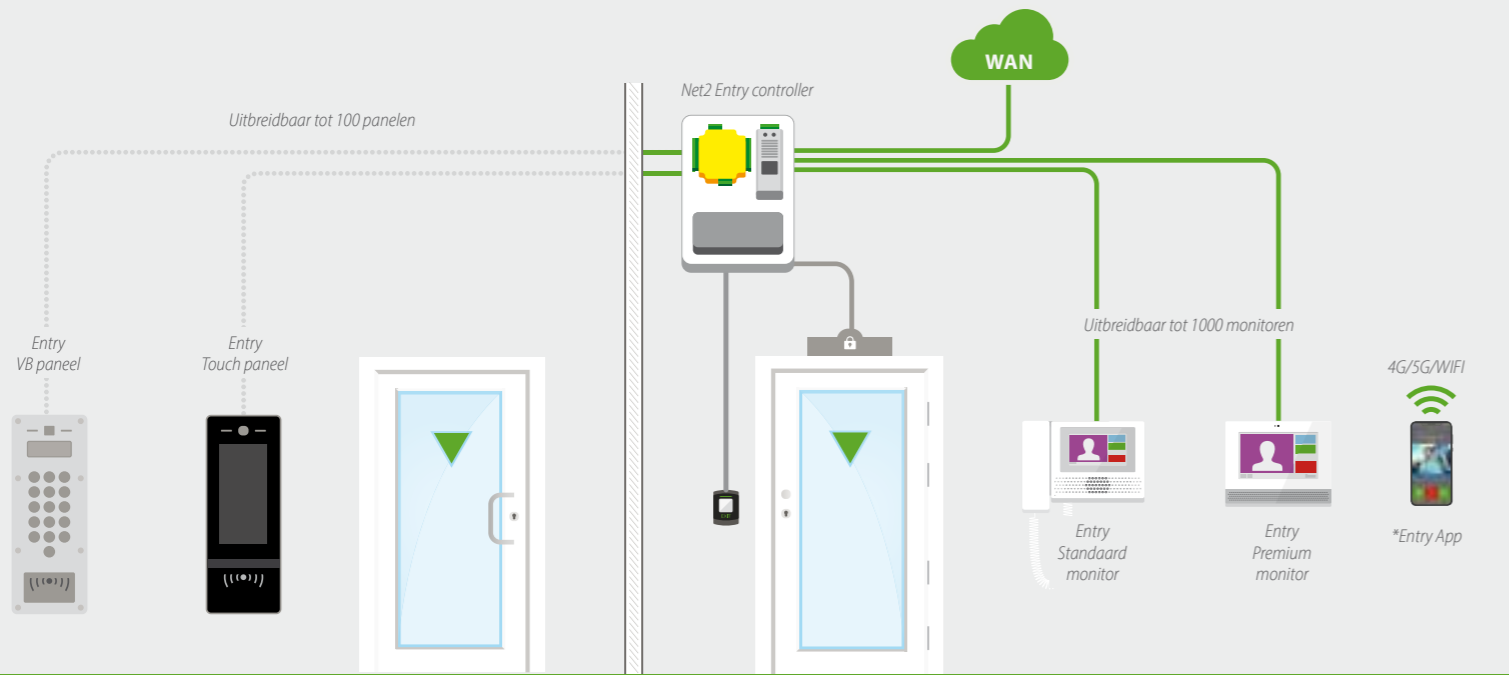

*Let op: Voor het gebruik van de Entry app is een werkende internet verbinding nodig.

Entry

Het slimme en simpele deurintercom systeem voor Net2 en Paxton10

- Verkrijgbaar in drie varianten: Entry Touch paneel met een geavanceerd 7 inch kleuren touchscreen, Entry Standaard paneel in antraciet grijs en het Entry VB paneel in vandaalbestendig RVS.
- Panelen zijn beschikbaar met een inbouwbehuizing, opbouwbehuizing of opbouwbehuizing met regenkap.
- Monitoren zijn verkrijgbaar in drie varianten: Premium, Standaard en Audio, met of zonder hoorn.
- Entry panelen en monitoren zijn te gebruiken met Net2 en Paxton10.
- Video voicemail, stelt bezoekers in staat een videoboodschap achter te laten.
- Voeg een externe 3rd Party IP-camera toe voor een beter overzicht.
- Multiformat leest onder andere Paxton en MIFARE® technologie kaarten en tags.

Al onze Entry panelen zijn voorzien van Multiformat techniek, dit houdt in dat ze Mifare, Desfire, EM en Paxton tags en kaarten lezen.

*Genuine HID-Technologie kan geactiveerd worden door middel van een activatie kaart.

<http://paxton.info/2052>

Artikelnummer 337-620-NL Adviesprijs € 2.975,00

<http://paxton.info/2052>

Artikelnummer 337-600-NL Adviesprijs € 2.975,00

<http://paxton.info/2052>

Artikelnummer 337-610-NL Adviesprijs € 2.975,00

<http://paxton.info/2052>

Artikelnummer 337-520-NL Adviesprijs € 1.359,00

<http://paxton.info/2052>

Artikelnummer 337-420-NL Adviesprijs € 899,00

<http://paxton.info/2052>

Artikelnummer 337-500-NL Adviesprijs € 1.359,00

<http://paxton.info/2052>

Artikelnummer 337-400-NL Adviesprijs € 899,00

<http://paxton.info/2052>

Artikelnummer 337-510-NL Adviesprijs € 1.359,00

<http://paxton.info/2052>

Artikelnummer 337-410-NL Adviesprijs € 899,00

Net2

<http://paxton.info/2062>

Artikelnummer 337-727-NL Adviesprijs € 675,00

Paxton10

<http://paxton.info/5982>

Artikelnummer 010-751-NL Adviesprijs € 599,00

<http://paxton.info/2062>

Artikelnummer 337-773-NL Adviesprijs € 259,00