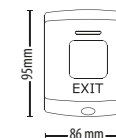

<http://paxton.info/205>

Artikelnummer 376-310-NL
Adviesprijs € 49,00

Paxton marine exit drukknop

<http://paxton.info/205>

Artikelnummer 593-721-NL
Adviesprijs € 149,00