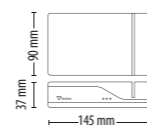

Net2 desktop lezer - Proximity en magneetstrip

SPECIAL

<http://paxton.info/1341>

Artikelnummer 214-326-NL
Adviesprijs € 139,00