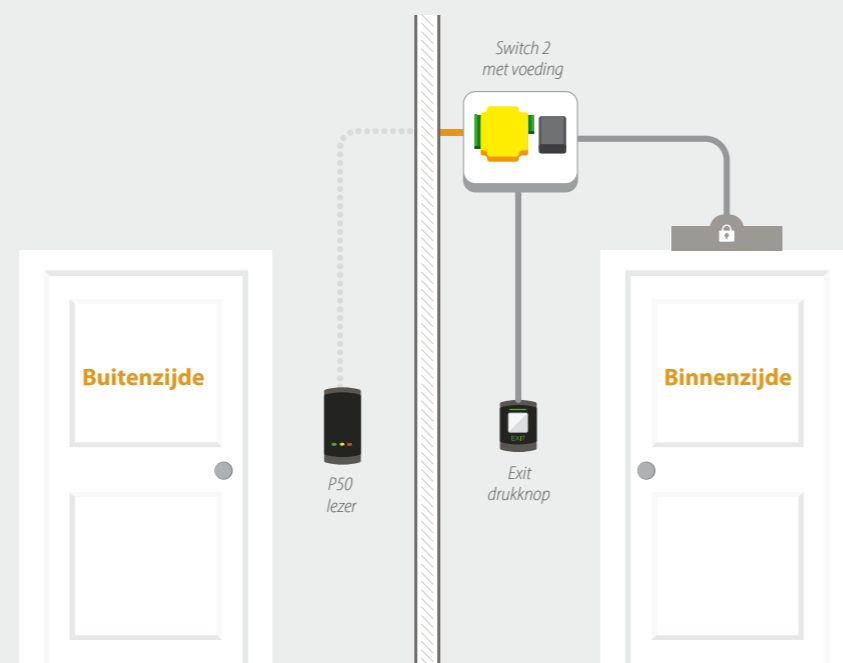

<http://paxton.info/6297>

Paxton support - Hele dag

<http://paxton.info/1707>

Artikelnummer 227-356-NL Netto prijs €1375,00*

*support wordt aangeboden voor een netto prijs

Standalone toegangsverlening

Standalone toegangsverlening is de meest eenvoudige manier om de toegang tot uw gebouw te beveiligen. Als u van plan bent uw beveiliging te verbeteren, uw medewerkers en eigendommen te beschermen, geld wilt besparen op dure sleutels en cilinders en geen registratie van gebeurtenissen wenst dan is een standalone toegangsverlenings systeem de juiste keuze voor u.

- ▶ Eenvoudige toegangsverlening oplossing zonder PC.
- ▶ Uniek en simpel kaartbeheersysteem.
- ▶ Intern (Compact) / Extern high security (Switch2).
- ▶ Kleine tot middelgrote gebouwen.

Switch2

Een Switch2 oplossing bestaat uit een lezer of keypad en een aparte deurcontroller. Switch2 is ideaal als er een hoger beveiligingsniveau nodig is, zoals bij buitendeuren en poorten. De intelligente Switch2 deurcontroller wordt geplaatst aan de beveiligde kant (binnenkant) van de deur. De deurcontroller wordt gebruikt samen met een Switch2 lezer of keypad.