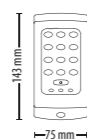

<http://paxton.info/1767>

Artikelnummer 371-125-NL
Adviesprijs € 229,00