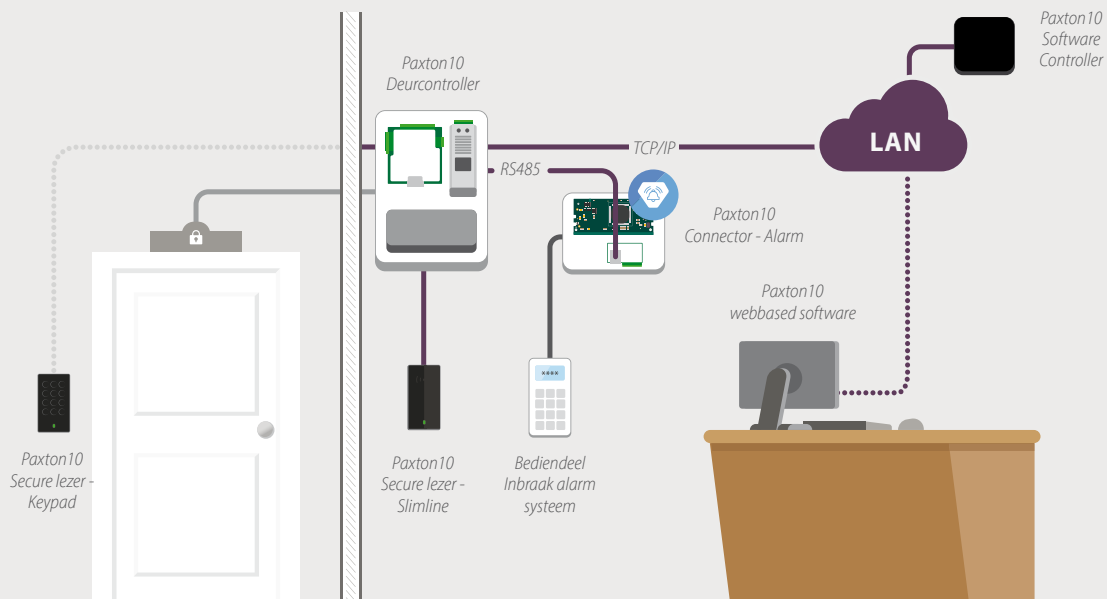

Artikelnummer 010-392-NL Adviesprijs € 199,00

Paxton Key

Gebruik uw smartphone om deuren te openen.

Met de Paxton Key app kunnen gebruikers hun smart device zoals smartphones of smartwatches gebruiken in plaats van elektronische kaarten, tags of traditionele sleutels, men maakt dan gebruik van zogenoemde smart credentials.

Smart devices zoals smartphones en smartwatches voorzien van een smart credential communiceren met de Paxton10 Lezers via de ingebouwde Bluetooth® draadloze technologie.

Download de Gratis Paxton Key app:

Bekijk de video en ervaar de gemakken van smart credentials.
<http://paxton.info/6300>

Integratie

Integreer Paxton10 eenvoudig met het inbraak of brandalarm systeem door gebruik te maken van de Paxton10 Alarm Connector.

- ▶ Eenvoudige toegangsverlening oplossing zonder PC.
- ▶ Uniek en simpel kaartbeheersysteem.
- ▶ Intern (Compact) / Extern high security (Switch2).
- ▶ Kleine tot middelgrote gebouwen.

Switch2

Een Switch2 oplossing bestaat uit een lezer of keypad en een aparte deurcontroller. Switch2 is ideaal als er een hoger beveiligingsniveau nodig is, zoals bij buitendeuren en poorten. De intelligente Switch2 deurcontroller wordt geplaatst aan de beveiligde kant (binnenkant) van de deur. De deurcontroller wordt gebruikt samen met een Switch2 lezer of keypad.