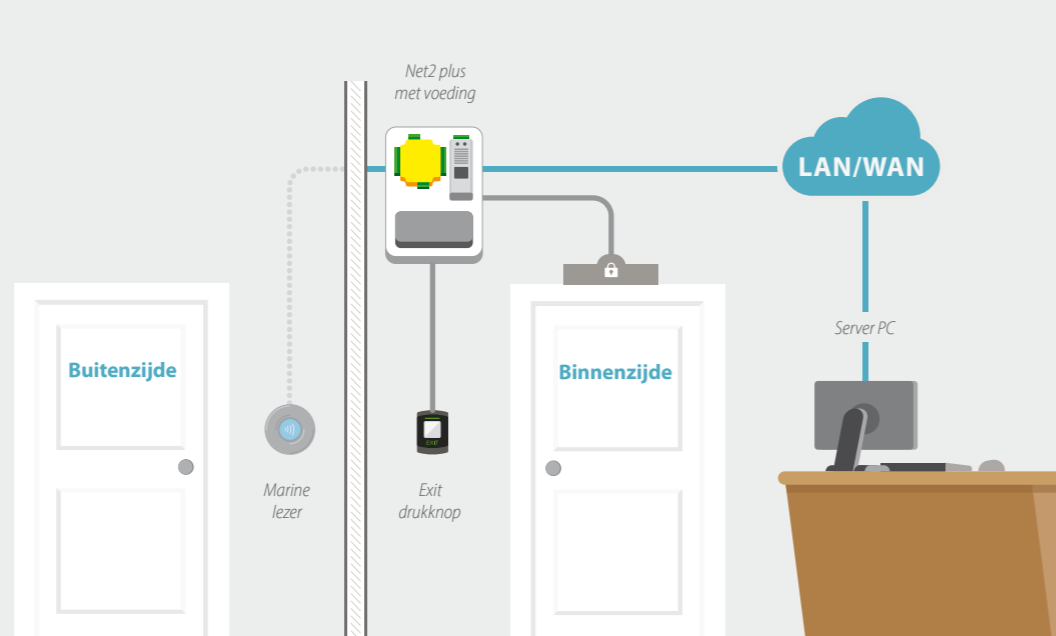

Met Paxton investeer je niet alleen in technologie, maar ook in zekerheid, innovatie en service. Blader verder en ontdek hoe wij jouw toegangscontrole naar een hoger niveau tillen!

Net2 netwerk toegangscntrole

Ons netwerk gebaseerde toegangscntrole systeem Net2, kan via client software beheerd worden op één of meerdere PC's waarbij de database op een centrale locatie draait. Onze deurcontrollers zijn bekabeld, draadloos of als deurbeslag leverbaar.

- ▶ Net2 is het flagship toegangscntrole systeem van Paxton.
- ▶ Een eenvoudig op IP netwerk gebaseerd systeem, breed inzetbaar of het nu gaat om één deur of honderden deuren.
- ▶ Modulaire aanpak voor eenvoud en schaalbaarheid.
- ▶ Simpele intuïtieve software.
- ▶ Handige functies die verder gaan dan basis toegangscntrole.
- ▶ Een complete oplossing van draadloze en bedrade toegangscntrole tot deurintercom systemen.
- ▶ Tot 1000 deuren en 50.000 gebruikers.

Net2 plus

Bedrade controller

- ▶ Deurcontroller geschikt voor 1 deur.
- ▶ On-board TCP/IP die het mogelijk maakt te communiceren over een LAN/WAN netwerk.
- ▶ Kunnen ook met andere Net2 plus controllers verbonden worden via een 'daisy chain' RS485-netwerk.