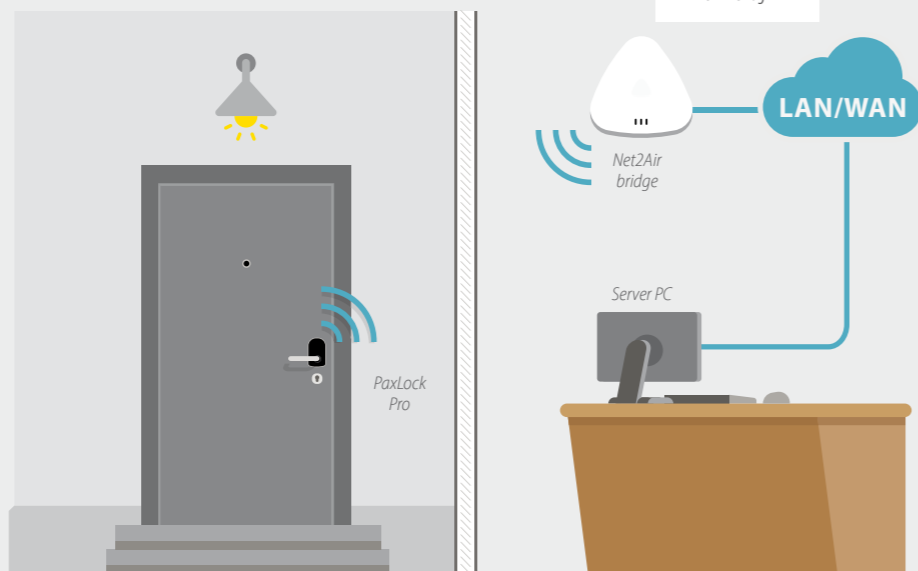

*Net2 plus kits worden aangeboden voor speciale netto prijzen. Let op: prijs is zonder handlings- en verzend kosten.

PaxLock Pro

Draadloze deurbeslagen

- ▶ Compatibel met een standaard Euro slotkast, wat zorgt voor snelle installatie.
- ▶ Te gebruiken in combinatie met Net2 en Paxton10.
- ▶ Communiceert draadloos met de Net2 software door middel van de Net2Air techniek.
- ▶ Ingebouwde Multiformaat kaartlezer.
- ▶ Geschikt voor binnendeuren en externe versie beschikbaar voor buitendeuren.