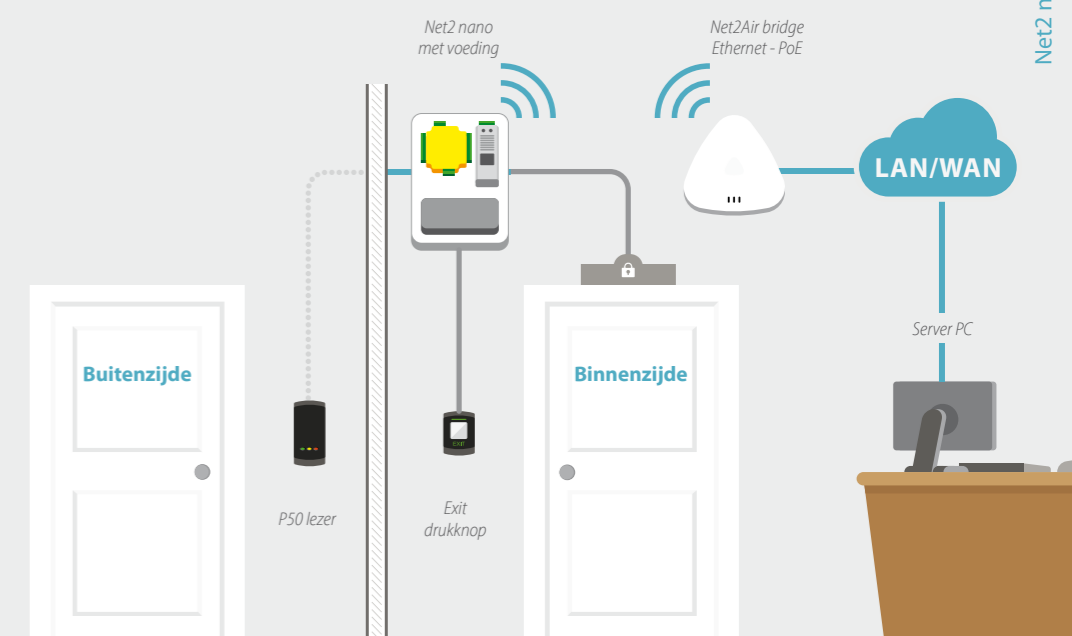

Net2 nano

Draadloze controller

- Deurcontroller geschikt voor 1 deur.
- Communiqueert met de Net2 software door middel van Net2Air technologie via een Net2Air bridge.
- Er is geen kabel nodig tussen de Net2 nano en Net2 software, wat de installatietijd aanzienlijk vermindert.

<http://paxton.info/1297>

Artikelnummer 654-772-NL
Adviesprijs € 419,00

<http://paxton.info/3563>

Artikelnummer 477-600-NL
Adviesprijs € 249,00