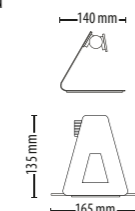

<http://paxton.info/2057>

Artikelnummer 337-272-NL
Adviesprijs € 199,00

Entry - bureaustandaard

<http://paxton.info/2057>

Artikelnummer 337-294-NL
Adviesprijs € 75,00

Paxton Entry - app

NIEUW

<http://paxton.info/6908>