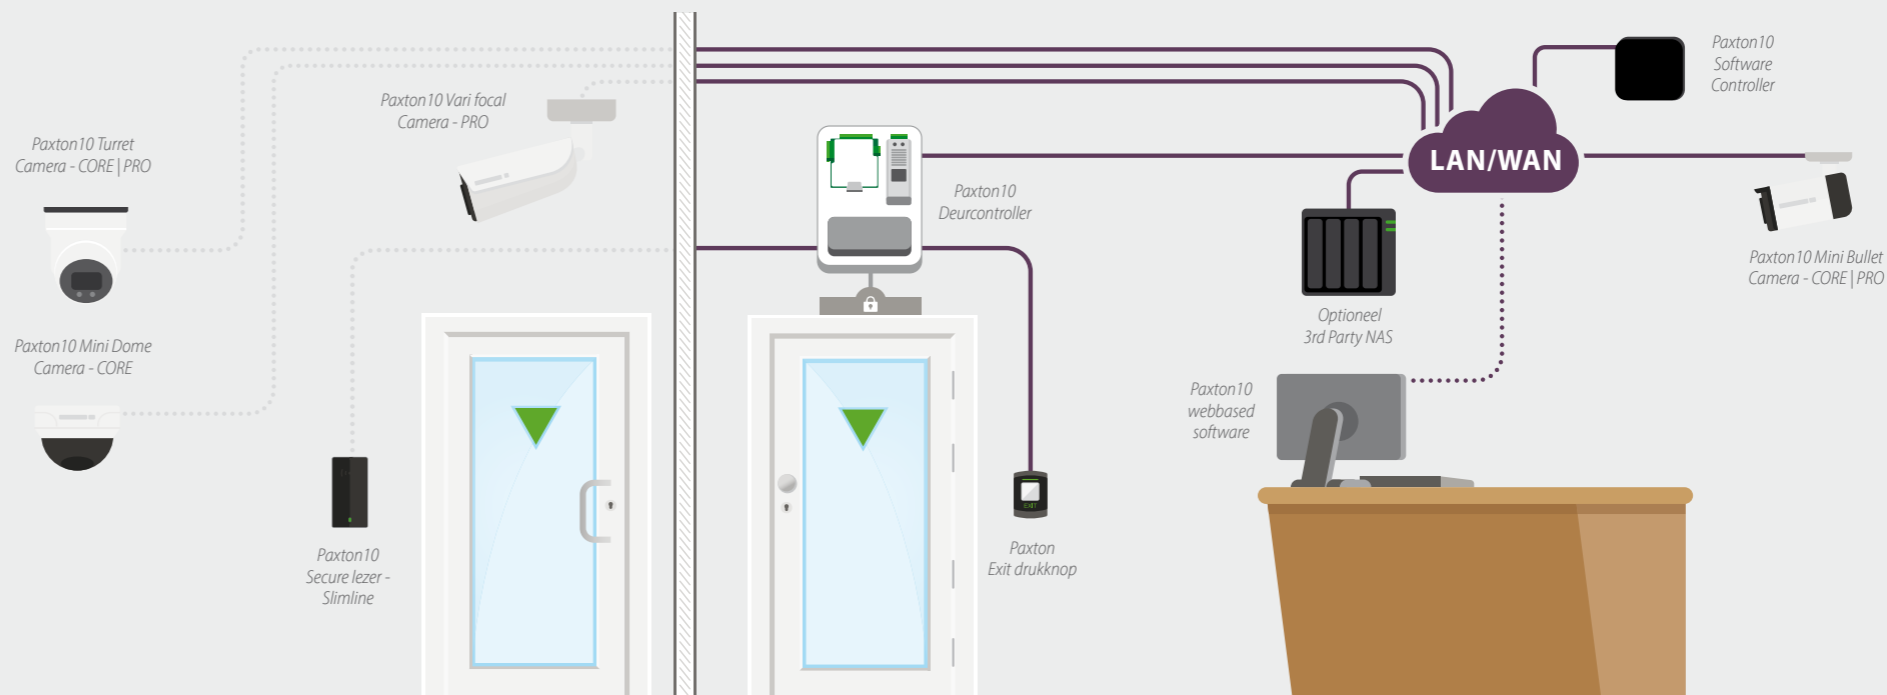

Paxton10 Camera's

Paxton10 Camera's zijn voorzien van de nieuwste technologie en onze eigen video management software, waardoor er geen configuratie nodig is. Paxton10 Camera's zijn plug & play.

De Paxton10 Video Management Software bevat een uitgebreide reeks functionaliteiten:

- Bekijk live en opgenomen videobeelden.
- Ondersteuning tot 1000 camera's.
- Plaats bookmarks bij opgenomen beelden.
- Smart search voor snel opname zoeken in een videobeeld.
- Exporteer opgenomen videobeelden.
- Mobiel en tablet support.

Paxton10 Mini Bullet Camera - CORE

<http://paxton.info/6510>

CORE series | 4MP | 64 GB

Artikelnummer: 010-911-NL | Adviesprijs: € 195,00

Paxton10 Camera - Mini Dome - CORE

<http://paxton.info/6526>

CORE series | 4MP | 64 GB

Artikelnummer: 010-102-NL | Adviesprijs: € 195,00

Paxton10 Camera - Aansluit box voor turret camera

<http://paxton.info/6656>

Artikelnummer: 010-445-NL | Adviesprijs: € 23,00

Paxton10 Camera - Aansluit box voor mini bullet camera

<http://paxton.info/6656>

Artikelnummer: 010-373-NL | Adviesprijs: € 22,00

Paxton10 Mini Bullet Camera - PRO

<http://paxton.info/6511>

PRO series | 8MP | 256 GB

Artikelnummer: 010-158-NL | Adviesprijs: € 364,00

Paxton10 Camera - Turret - CORE

<http://paxton.info/6546>

CORE series | 4MP | 64 GB

Artikelnummer: 010-705-NL | Adviesprijs: € 195,00

Paxton10 Camera - Aansluit box voor mini dome camera

<http://paxton.info/6655>

Artikelnummer: 010-799-NL | Adviesprijs: € 22,00

Paxton10 Vari focal Camera - Pro

<http://paxton.info/6512>

PRO series | 8MP | 256 GB

Artikelnummer: 010-924-NL | Adviesprijs: € 519,00

Paxton10 Camera - Turret - PRO

<http://paxton.info/6545>

PRO series | 8MP | 256 GB

Artikelnummer: 010-480-NL | Adviesprijs: € 364,00

1. **CORE series**
2. 4MP QHD (2560 x 1440) resolutie.
   - Standaard voorzien van 64 GB SD* camera opslag.
3. **PRO series**
4. 8MP 4K resolutie.
   - Standaard voorzien van 256 GB SD* camera opslag.

Meer Paxton10 Camera toebehoren
Er zijn verschillende standaard beugels beschikbaar die te gebruiken zijn in combinatie met Paxton10 Camera's.
<http://paxton.info/6513>

* De SD-kaart is geen product van Paxton en valt daarom niet onder de Paxton 5 jaar garantie.
* De PRO Series camera's zullen ook geschikt zijn voor de toekomstige functie Paxton Analytics