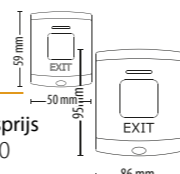

Paxton exit drukknop - E75

<http://paxton.info/205>

Artikelnummer 376-310-NL
Adviesprijs € 49,00

<http://paxton.info/205>

Artikelnummer 593-721-NL
Adviesprijs € 149,00