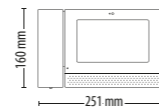

Entry - Premium monitor met hoorn

<http://paxton.info/2057>

Artikelnummer 337-292-NL
Adviesprijs € 899,00