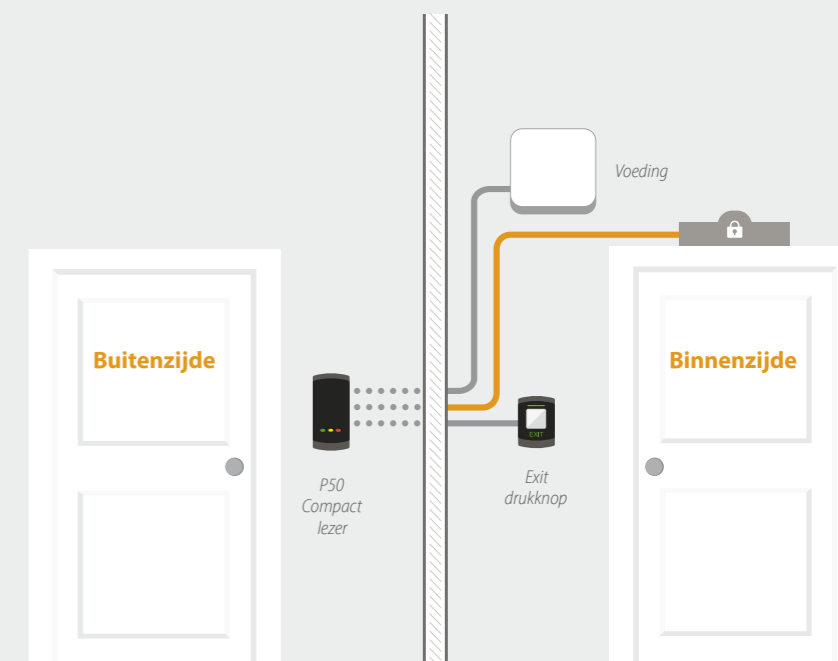

<http://paxton.info/1358>

Artikelnummer 477-222-NL
Adviesprijs € 159,00

*Installer tools worden aangeboden voor speciale netto prijzen. Let op prijs is zonder handelings- en verzend kosten

Compact

Een alles-in-één oplossing voor binnendeuren. Een Compact systeem bestaat per deur uit bijvoorbeeld één lezer of keypad waarbij de intelligentie in de lezer of keypad zit. Het is de eenvoudigste, meest simpele oplossing voor toegangsverlening. Compact systemen sluit je enkel aan op een voeding en een slot wat zorgt voor een snelle en simpele installatie.