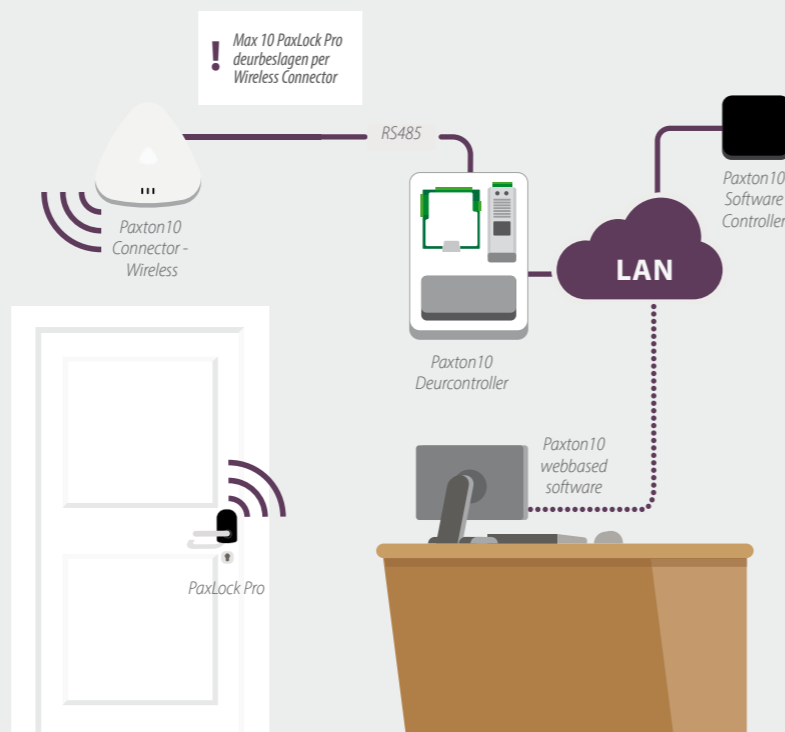

Paxton10 Secure lezer - Keypad montageplaat

<http://paxton.info/6671>

Artikelnummer 010-702-NL Adviesprijs € 11,00

* NFC verwijst naar NFC-kaarten en tags en omvat momenteel niet het gebruik van smartphones.

Paxton10 - Evaluatie Kit

Artikelnummer 010-115-NL Netto prijs € 1249,00*

Deze Paxton10 - Evaluatie kit bevat:

- ▶ Paxton10 Software controller
- ▶ Paxton10 Secure lezer - Slimline
- ▶ Paxton10 Deurcontroller - PoE, kunststof behuizing
- ▶ Paxton10 Mini Bullet Camera - PRO Series
- ▶ Paxton10 Desktoplezer
- ▶ Paxton10 Secure tags - set van 10

*Paxton10 Evaluatie kit word aangeboden voor speciale netto prijzen. Let op: prijs is zonder handelings- en verzend kosten.

PaxLock Pro

Draadloze deurbeslagen

- ▶ Communiceert draadloos via de Wireless Connector over Bluetooth® beveiligd door middel van een 128 bits AES encryptie met het Paxton10 systeem.
- ▶ Leest Paxton, EM, MIFARE® DESFIRE® CSN en HID® Prox 125kHz* (na activatie), NFC*, FeliCa.
- ▶ Te gebruiken in combinatie met Paxton10 en Net2.
- ▶ Ingebouwde draadloze Bluetooth® technologie voor gebruik met smart credentials.
- ▶ Eenvoudige montage op een bestaande deur door gebruik van bestaande patentgaten.
- ▶ Geschikt voor binnendeuren en externe versie beschikbaar voor buitendeuren.