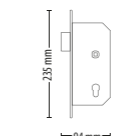

PaxLock Pro - Euro slotkast, EN179 kit

Gebruik de PaxLock Pro - 8mm gedeelde krukstift voor een EN179 certificering.

<http://paxton.info/2004>

Artikelnummer 901-015-NL
Adviesprijs € 78,00