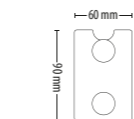

Proximity handsfree kaart houder - Zuignap, Set van 5

<http://paxton.info/1634>

Artikelnummer 696-400-NL
Adviesprijs € 10,00