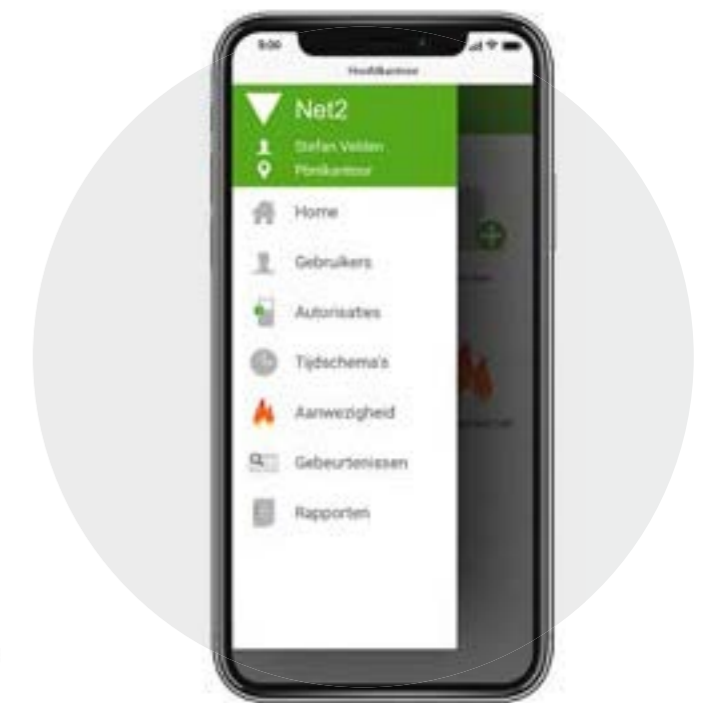

Functionaliteiten:

- Gebruikers beheer
- Creëer aanwezigheid rapporten
- Open en sluit deuren
- Bekijk rapporten en real-time gebeurtenissen
- Creëer en beheer tijdschema's
- Creëer en beheer autorisaties
- Lockdown bedienen

Download gratis de Paxton Connect app:

<http://paxton.info/3471>