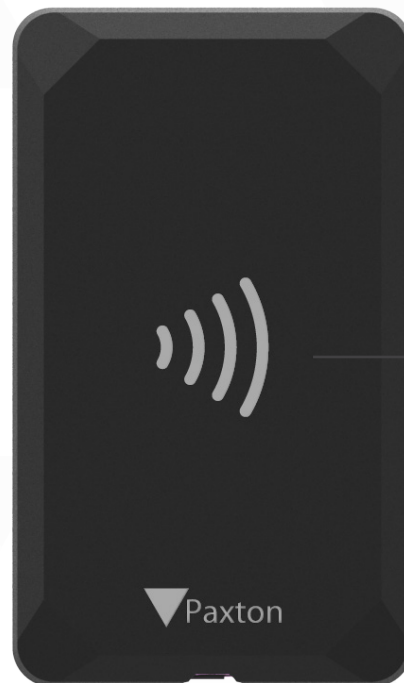

Paxton Solo - DoorTag

Overzicht

De Solo DoorTag is een NFC apparaat die een tradionele kaartlezer vervangt. Wanneer een smartphone met de Paxton Solo-app wordt aangeboden aan de DoorTag, krijgen geautoriseerde gebruikers toegang door de deur die door het Solo toegangscontrolestysteem wordt beheerd.

De Solo DoorTag is een passief apparaat en heeft geen voeding of bekabeling nodig. De DoorTag wordt toegevoegd aan het Solo toegangscontrolesysteem door deze te scannen met de Paxton Solo-app. De Solo DoorTag kan op vrijwel ieder oppervlak worden gemonteerd met de meegeleverde zelfklevende montagetape of montageschroeven.

Eigenschappen

- Geen stroom nodig
- Geen fysieke verbinding tussen Controller en DoorTag
- Eenvoudige installatie
- 5 jaar garantie

NFC technologie

Schroef om de DoorTag te monteren op de montageplaat

Specificaties

Communicatie

Tussen DoorTag en smartphone

NFC

Hardware

Kleur

Zwart

Materiaal behuizing

ASA + PC