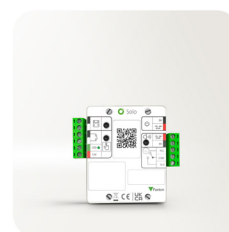

Pas de réseau. Pas de câbles. Pas de clés ni de badges.

Il vous suffit de.....

Solo DoorTag

Paxton Solo app

Solo Controller

Solo vous offre une sécurité flexible, hébergée simplement dans le cloud.
Un système évolutif pour plusieurs sites et nombreux utilisateurs.