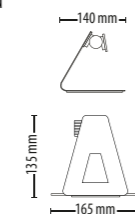

<http://paxton.info/2057>

Artikelnummer 337-272-NL
Adviesprijs € 209,00

Entry - bureaustandaard

<http://paxton.info/2057>

Artikelnummer 337-294-NL
Adviesprijs € 79,00

Paxton Entry - app

NIEUW

<http://paxton.info/6908>