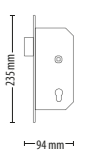

PaxLock Pro - Euro slotkast, EN179 kit

Gebruik de PaxLock Pro - 8mm gedeelde krukstift voor een EN179 certificering
<http://paxton.info/2004>

Artikelnummer	Adviesprijs
901-018-NL	€89,00

<http://paxton.info/2004>

Artikelnummer	Adviesprijs
901-045-NL	€58,00