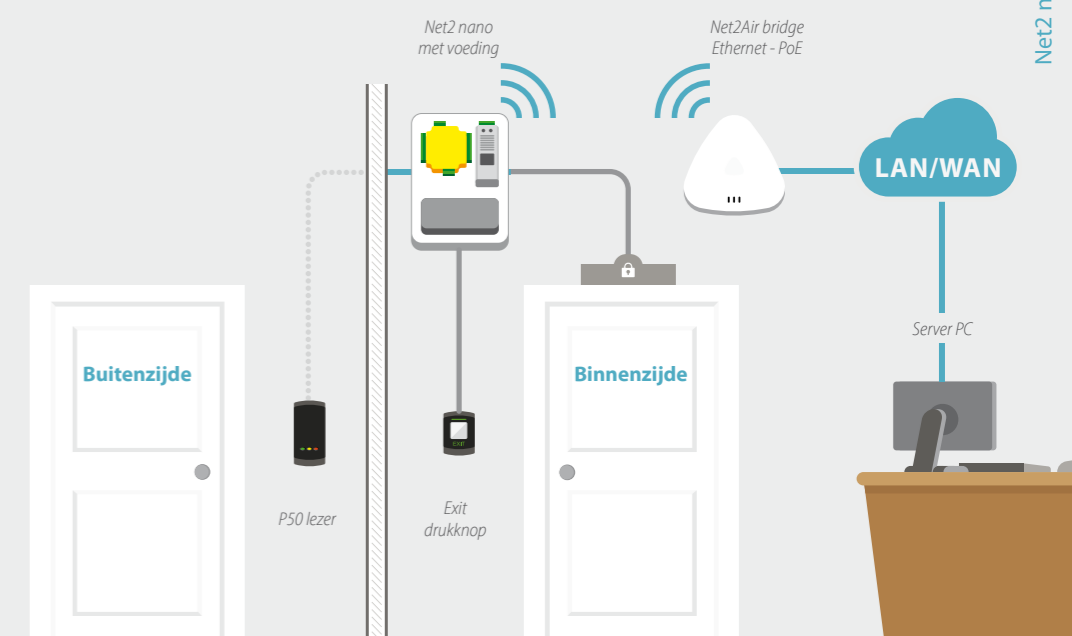

Net2 nano

Draadloze controller

- Deurcontroller geschikt voor 1 deur.
- Communiqueert met de Net2 software door middel van Net2Air technologie via een Net2Air bridge.
- Er is geen kabel nodig tussen de Net2 nano en Net2 software, wat de installatietijd aanzienlijk vermindert.

<http://paxton.info/1297>

Artikelnummer 654-772-NL
Adviesprijs € 440,00

<http://paxton.info/3563>

Artikelnummer 477-600-NL
Adviesprijs € 262,00