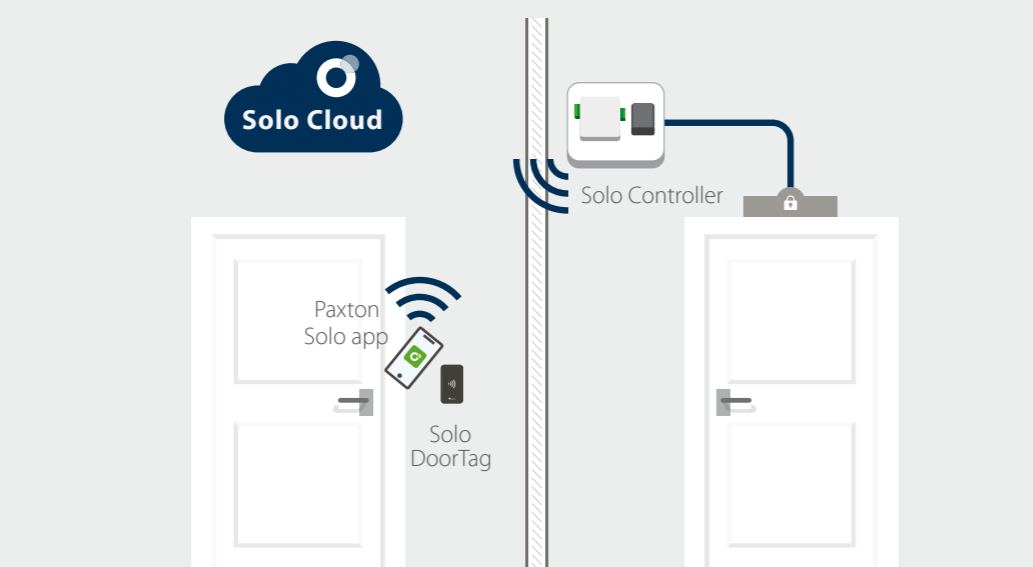

<http://paxton.info/10052>

Artikelnummer 010-755-NL
Adviesprijs € 47,00

Telefoon gebaseerd, cloud gehost, toegangscontrole oplossing.

Solo is een slimme, handige en online toegangscontroleoplossing. Je gebruikt je telefoon om het systeem te creëren, te beheren en vervolgens gebruik je deze om de deur te openen. Met de eenvoud van standalone en de kracht van een netwerkoplossing is Solo ontworpen om toegangscontrole eenvoudig en kosteneffectief te maken voor locaties waar traditionele systemen niet mogelijk zijn.

Solo

Toegangscontrole, opnieuw uitgevonden

- ▶ Geen bekabeling, alleen voeding vereist
- ▶ Eenvoudige één deur Controller architectuur
- ▶ Snelle inbedrijfstelling via de Paxton Solo app
- ▶ De Controller communiceert met de Paxton Solo app via een beveiligde Bluetooth®-verbinding
- ▶ Passieve NFC DoorTag vervangt een traditionele lezer