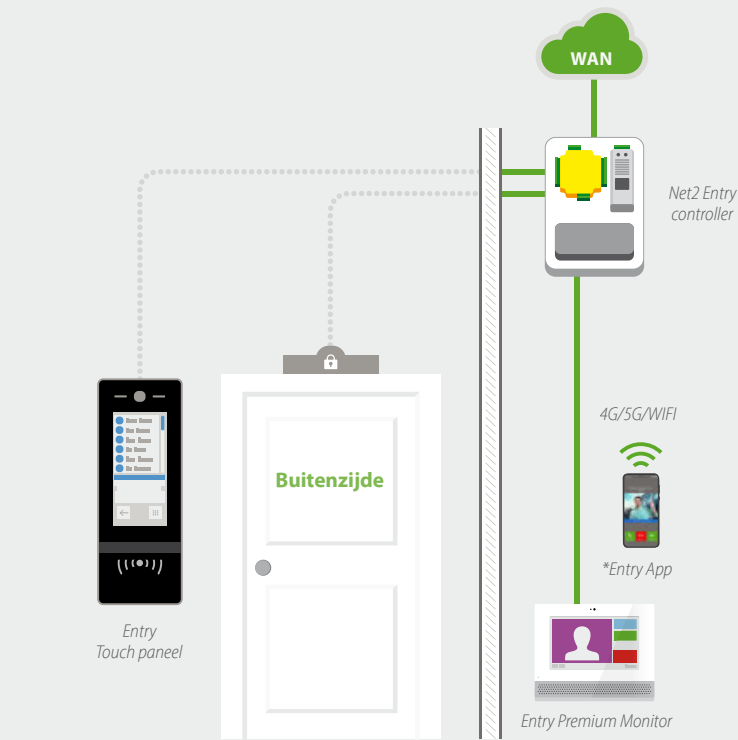

De demokoffer bestaat uit een Entry Standaard paneel op een standaard met ingebouwde PoE switch, Entry Standaard monitor met bureaustandaard en een set demonstratie kaarten en tags.

<http://paxton.info/3564>

Entry werkt ook in standalone modus voor een snelle en eenvoudige installatie. Het beheer is eenvoudig te doen via de standalone kaart- en tag pakketten. Biedt uw klant een flexibel systeem dat kan groeien met de behoeften van uw klanten en is zeer eenvoudig te upgraden naar een Net2 of Paxton10 systeem.

- Gebruik standalone toegangscontrole op ieder Entry paneel.
- Eenvoudig gebruikersbeheer met behulp van de standalone kaart- en tag pakketten.
- Breid bestaande standalone systemen uit met een deurintercom systeem.
- Combineer met andere Paxton standalone producten om een volledig standalone systeem te bouwen waarmee u met dezelfde kaart of tag de deur kunt openen **pagina 43**.

*Let op: Voor het gebruik van de Entry app is een werkende internet verbinding nodig.

Slechts 3 modules - 'auto detect' functie voor eenvoudige installatie

Bekijk de Entry Video

Toon uw klanten de voordelen van ons eenvoudige video deurintercom systeem in slechts twee minuten, met de Entry video.