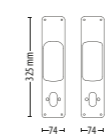

PaxLock Pro - Euro profiel, 70-72mm

Artikelnummer	Adviesprijs
900-053-NL	€75,00

PaxLock Pro - Euro profiel, 90-92mm