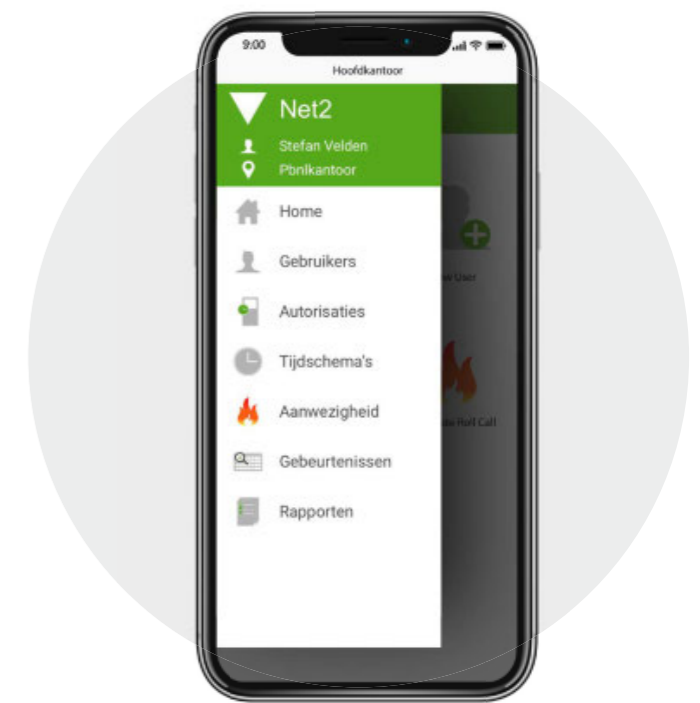

Functionaliteiten:

- Gebruikers beheer
- Creëer aanwezigheid rapporten
- Open en sluit deuren
- Bekijk rapporten en real-time gebeurtenissen
- Creëer en beheer tijdschema's
- Creëer en beheer autorisaties
- Lockdown bedienen

Download gratis de Paxton Connect app:

<http://paxton.info/3471>