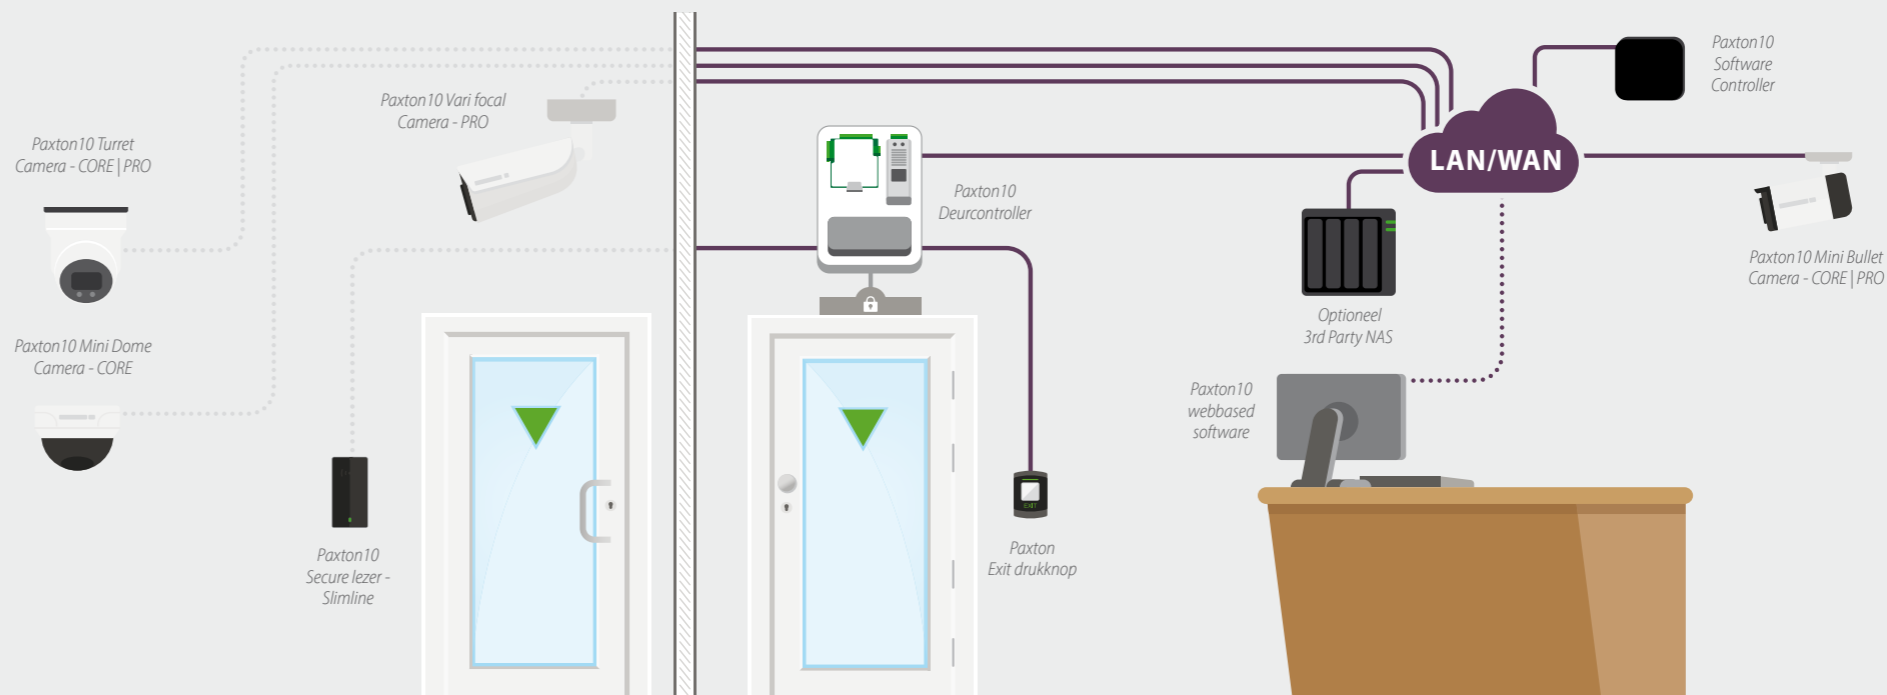

Paxton10 Camera's

Paxton10 Camera's zijn voorzien van de nieuwste technologie en onze eigen video management software, waardoor er geen configuratie nodig is. Paxton10 Camera's zijn plug & play.

De Paxton10 Video Management Software bevat een uitgebreide reeks functionaliteiten:

- Bekijk live en opgenomen videobeelden.
- Ondersteuning tot 1000 camera's.
- Plaats bookmarks bij opgenomen beelden.
- Smart search voor snel opname zoeken in een videobeeld.
- Exporteer opgenomen videobeelden.
- Mobiel en tablet support.

<http://paxton.info/6510>

Artikelnummer 010-911-NL Adviesprijs € 252,00

<http://paxton.info/6526>

Artikelnummer 010-102-NL Adviesprijs € 311,00

<http://paxton.info/6656>

Artikelnummer 010-445-NL Adviesprijs € 26,00

<http://paxton.info/6656>

Artikelnummer 010-373-NL Adviesprijs € 26,00

<http://paxton.info/6511>

Artikelnummer 010-158-NL Adviesprijs € 468,00

<http://paxton.info/6546>

Artikelnummer 010-705-NL Adviesprijs € 252,00

<http://paxton.info/6655>

Artikelnummer 010-799-NL Adviesprijs € 26,00

<http://paxton.info/6512>

Artikelnummer 010-924-NL Adviesprijs € 648,00

<http://paxton.info/6545>

Artikelnummer 010-480-NL Adviesprijs € 468,00

- 4MP QHD (2560 x 1440) resolutie.
- Standaard voorzien van 64 GB SD* camera opslag.
- 8MP 4K resolutie.
- Standaard voorzien van 256 GB SD* camera opslag.

Meer Paxton10 Camera toebehoren
Er zijn verschillende standaard beugels beschikbaar die te gebruiken zijn in combinatie met Paxton10 Camera's.
<http://paxton.info/6513>

* De SD-kaart is geen product van Paxton en valt daarom niet onder de Paxton 5 jaar garantie.
* De PRO Series camera's zullen ook geschikt zijn voor de toekomstige functie Paxton Analytics