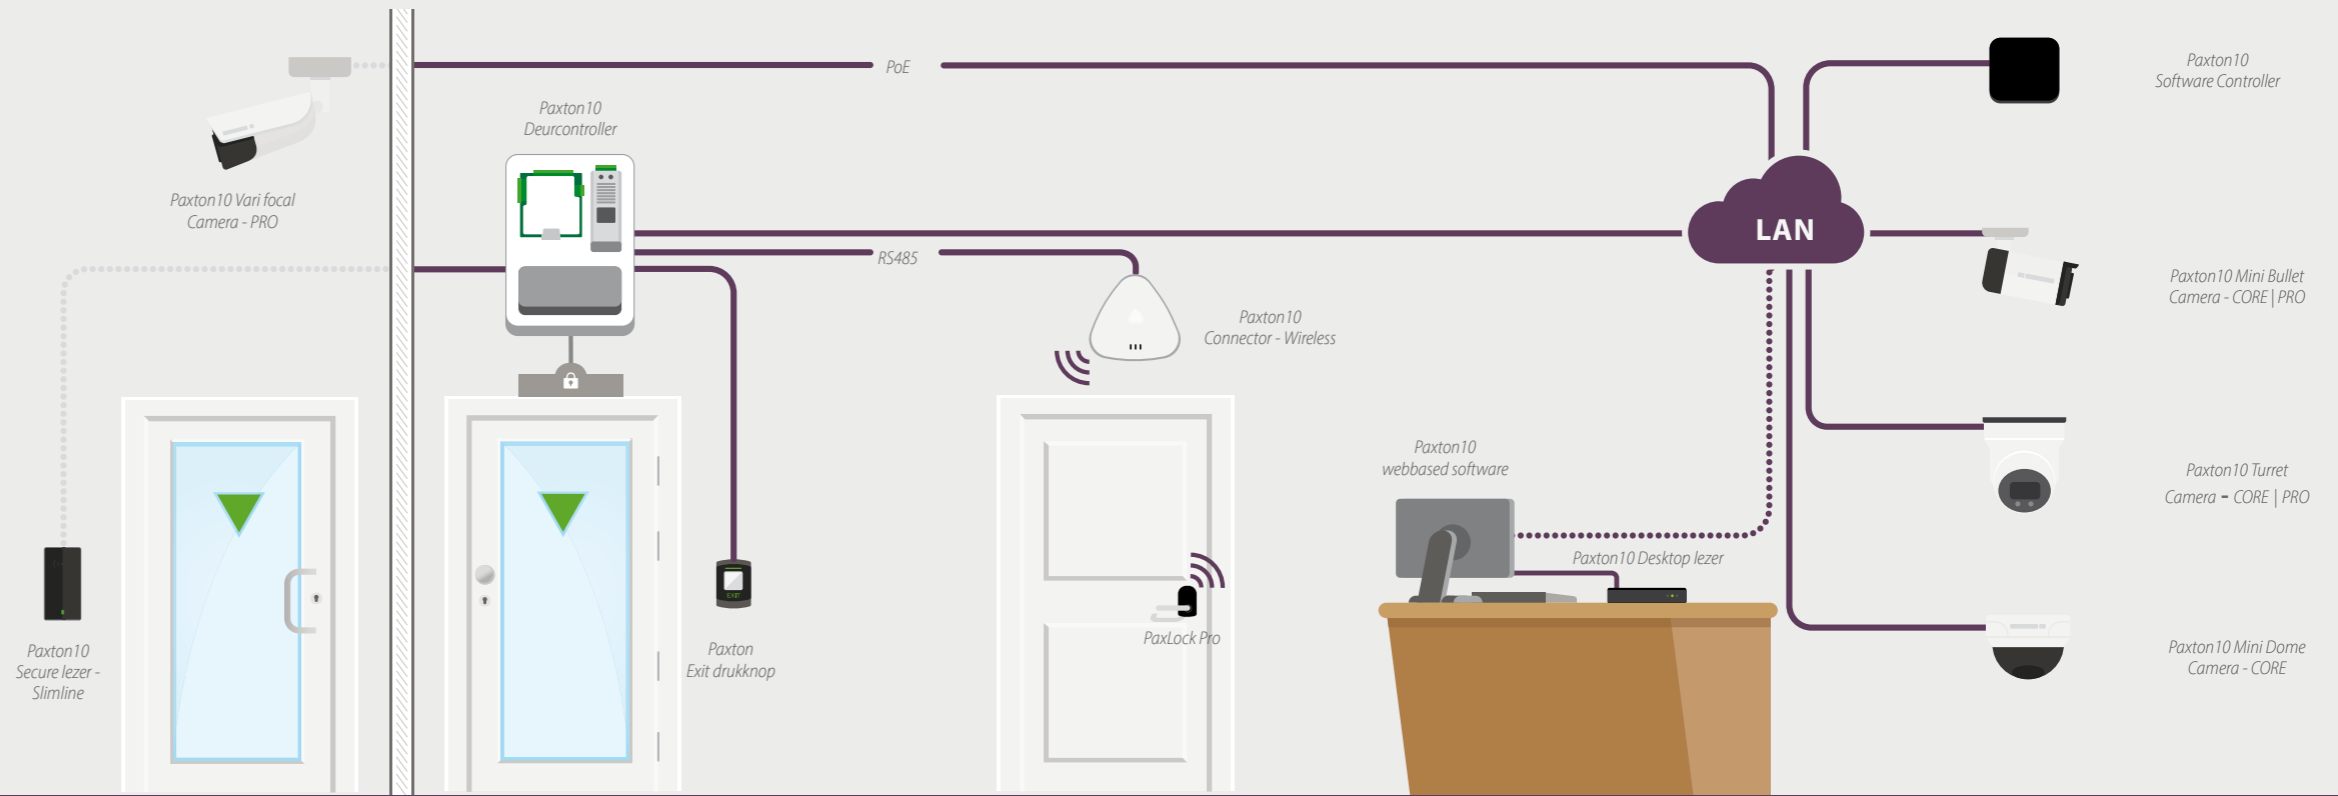

Paxton10

- De één deurdeurcontroller architectuur zorgt voor eenvoudige installatie en flexibiliteit.
- Paxton10 Camera's zijn voorzien van de nieuwste technologie en onze eigen video management software, waardoor er geen configuratie nodig is.
- Ingebouwde draadloze Bluetooth® technologie, met gratis smart credentials.
- Volledig compatibel met de Paxton10 PaxLock Pro draadloze deurbeslagen.
- Gedistribueerde intelligentie om de continuïteit van het systeem te vergroten.
- Lezers en keypad voorzien van multiformaat en Bluetooth® techniek, lezen Paxton, MIFARE® DESFIRE® CSN, HID™ Prox, EM, FeliCa, NFC* en kaarttechnologie.

Paxton10 Deurcontroller, PCB

<http://paxton.info/5981>

Artikelnummer 010-403-NL Adviesprijs € 510,00

Paxton10 Deurcontroller - 12V 2A voeding, kunststof behuizing

BEST SELLER

<http://paxton.info/5982>

Artikelnummer 010-751-NL Adviesprijs € 629,00

Paxton10 Secure lezer - Slimline

BEST SELLER

<http://paxton.info/5992>

Artikelnummer 010-296-NL Adviesprijs € 209,00

Paxton10 Secure lezer - Keypad

<http://paxton.info/5990>

Artikelnummer 010-824-NL Adviesprijs € 246,00

Paxton10 Deurcontroller - PoE, kunststof behuizing

<http://paxton.info/5983>

Artikelnummer 010-052-NL Adviesprijs € 629,00

Paxton10 Secure lezer - Vandalbestendig

<http://paxton.info/5991>

Artikelnummer 010-254-NL Adviesprijs € 268,00

Paxton10 Secure lezer - Keypad montageplaat

<http://paxton.info/6671>

Artikelnummer 010-702-NL Adviesprijs € 12,00

* NFC verwijst naar NFC-kaarten en tags en omvat momenteel niet het gebruik van smartphones.