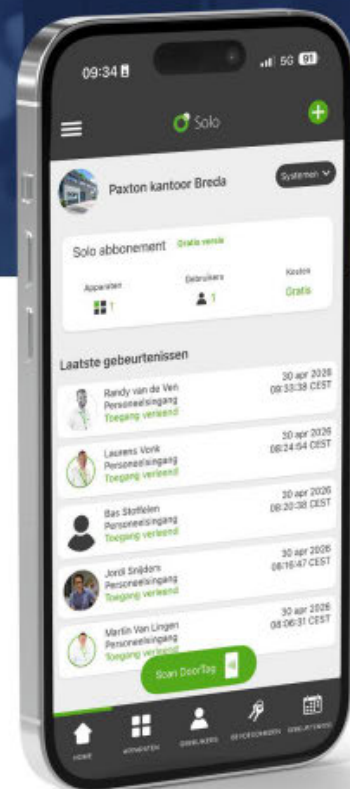

<http://paxton.info/10052>

Artikelnummer 010-755-NL
Adviesprijs € 47,00

Telefoon gebaseerd, cloud gehost, toegangscontrole oplossing.

Solo is een slimme, handige en online toegangscontroleoplossing. Je gebruikt je telefoon om het systeem te creëren, te beheren en vervolgens gebruik je deze om de deur te openen. Met de eenvoud van standalone en de kracht van een netwerkoplossing is Solo ontworpen om toegangscontrole eenvoudig en kosteneffectief te maken voor locaties waar traditionele systemen niet mogelijk zijn.

Solo

Toegangscontrole, opnieuw uitgevonden

- ▶ Geen bekabeling, alleen voeding vereist
- ▶ Eenvoudige één deur Controller architectuur
- ▶ Snelle inbedrijfstelling via de Paxton Solo app
- ▶ De Controller communiceert met de Paxton Solo app via een beveiligde Bluetooth®-verbinding
- ▶ Passieve NFC DoorTag vervangt een traditionele lezer