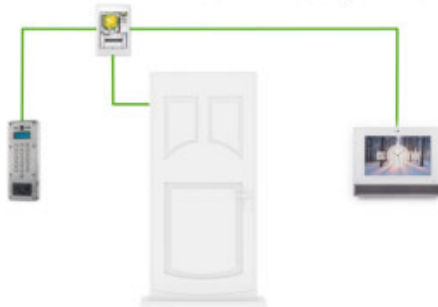

*Let op: Voor het gebruik van de Entry app is een werkende internet verbinding nodig.

Slechts 3 modules - 'auto detect' functie voor eenvoudige installatie