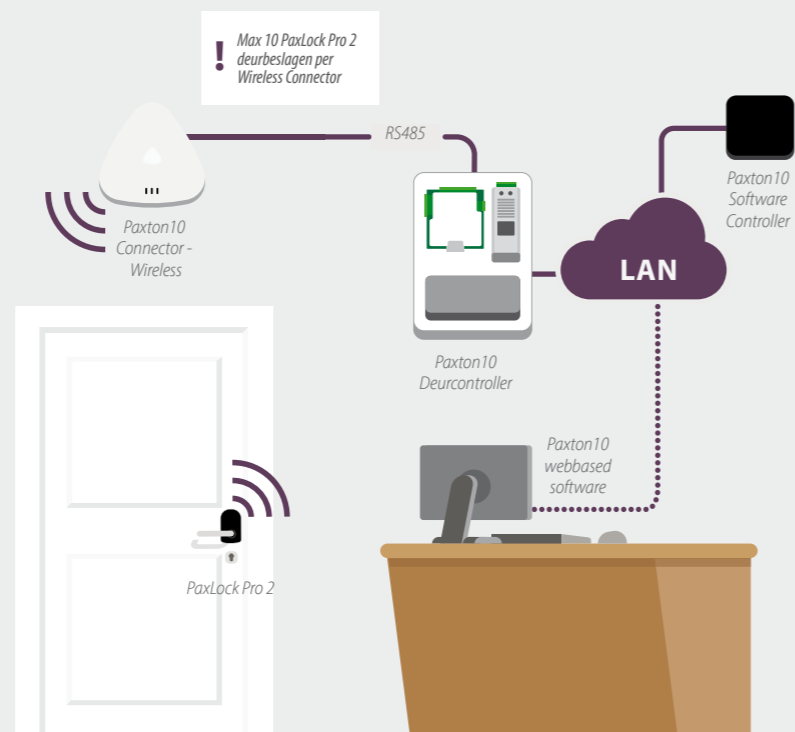

Paxton10 Secure lezer - Keypad montageplaat

<http://paxton.info/6671>

Artikelnummer 010-702-NL Adviesprijs € 12,00

* NFC verwijst naar NFC-kaarten en tags en omvat momenteel niet het gebruik van smartphones.

Paxton10 - Evaluatie Kit

Artikelnummer 010-115-NL Netto prijs € 1299,00*

Deze Paxton10 - Evaluatie kit bevat:

- ▶ Paxton10 Software controller
- ▶ Paxton10 Secure lezer - Slimline
- ▶ Paxton10 Deurcontroller - PoE, kunststof behuizing
- ▶ Paxton10 Mini Bullet Camera - PRO Series
- ▶ Paxton10 Desktoplezer
- ▶ Paxton10 Secure tags - set van 10

*Paxton10 Evaluatie kit word aangeboden voor speciale netto prijzen. Let op: prijs is zonder handelings- en verzend kosten.

PaxLock Pro 2

Draadloze deurbeslagen

- ▶ Communiqueert draadloos via de Wireless Connector over Bluetooth® beveiligd door middel van een 128 bits AES encryptie met het Paxton10 systeem.
- ▶ Leest Paxton, EM, MIFARE® DESFIRE® CSN en HID® Prox 125kHz* (na activatie), NFC*, FeliCa.
- ▶ Ingebouwde draadloze Bluetooth® technologie voor gebruik met smart credentials.
- ▶ Eenvoudige montage op een bestaande deur door gebruik van bestaande patentgaten.
- ▶ Paxlock Pro 2 is geschikt voor zowel binnen- als buiten toepassingen
- ▶ Voorzien van een handige privacyknop

*Wij adviseren PaxLock Pro deurbeslagen niet op drukke verkeersdeuren of industriële omgevingen toe te passen.

Paxton10 - Wireless Connector

De Wireless Connector verzorgt de draadloze functionaliteit voor het Paxton10 systeem. Door zijn moderne en compacte uiterlijk is de Wireless Connector speciaal ontworpen voor zichtbare montage aan de muur of onder het plafond.