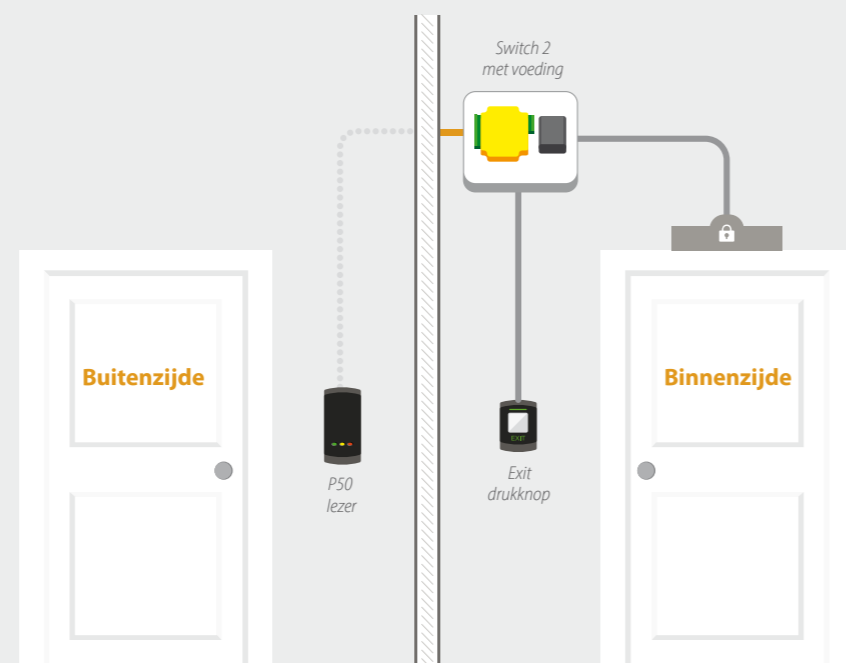

Jouw telefoon is het systeem.
is de sleutel.

Toegangscontrole, opnieuw uitgevonden, klaar voor morgen!

Eenvoudig als standalone,
krachtig als een online systeem

Lage initiële
investeringskosten

Ontworpen volgens de hoogste
cyberbeveiligingsstandaarden

Grenzeloze
mogelijkheden

Ontdek **Paxton Solo** en de vele toepassingsmogelijkheden 

Standalone toegangsverlening

Standalone toegangsverlening is de meest eenvoudige manier om de toegang tot uw gebouw te beveiligen. Als u van plan bent uw beveiliging te verbeteren, uw medewerkers en eigendommen te beschermen, geld wilt besparen op dure sleutels en cilinders en geen registratie van gebeurtenissen wenst dan is een standalone toegangsverlenings systeem de juiste keuze voor u.

- ▶ Eenvoudige toegangsverlening oplossing zonder PC.
- ▶ Uniek en simpel kaartbeheersysteem.
- ▶ Intern (Compact) / Extern high security (Switch2).
- ▶ Kleine tot middelgrote gebouwen.

Switch2

Een Switch2 oplossing bestaat uit een lezer of keypad en een aparte deurcontroller. Switch2 is ideaal als er een hoger beveiligingsniveau nodig is, zoals bij buitendeuren en poorten. De intelligente Switch2 deurcontroller wordt geplaatst aan de beveiligde kant (binnenkant) van de deur. De deurcontroller wordt gebruikt samen met een Switch2 lezer of keypad.