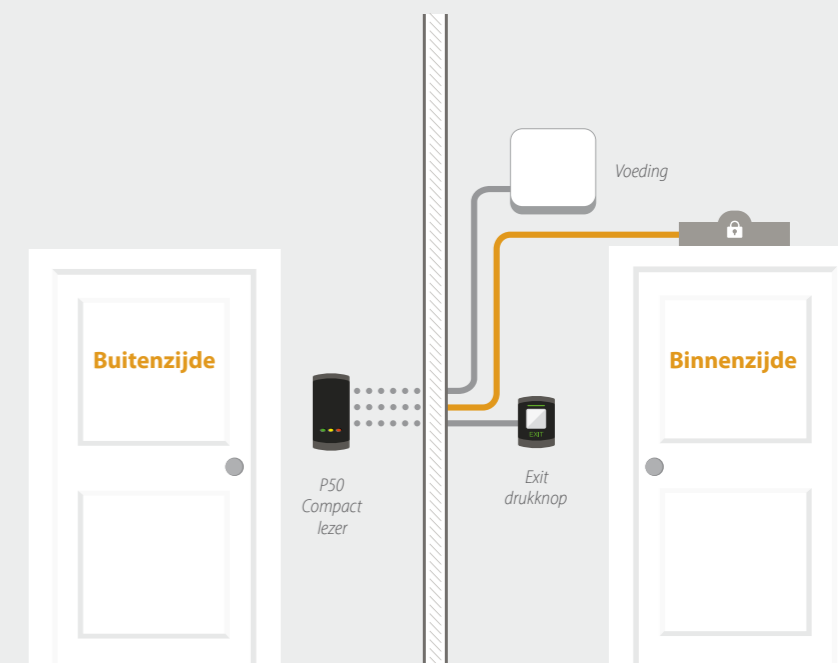

Artikelnummer 310-750-NL
Adviesprijs € 17,00

<http://paxton.info/1358>

Artikelnummer 477-222-NL
Adviesprijs € 167,00

Compact

Een alles-in-één oplossing voor binnendeuren. Een Compact systeem bestaat per deur uit bijvoorbeeld één lezer of keypad waarbij de intelligentie in de lezer of keypad zit. Het is de eenvoudigste, meest simpele oplossing voor toegangsverlening. Compact systemen sluit je enkel aan op een voeding en een slot wat zorgt voor een snelle en simpele installatie.