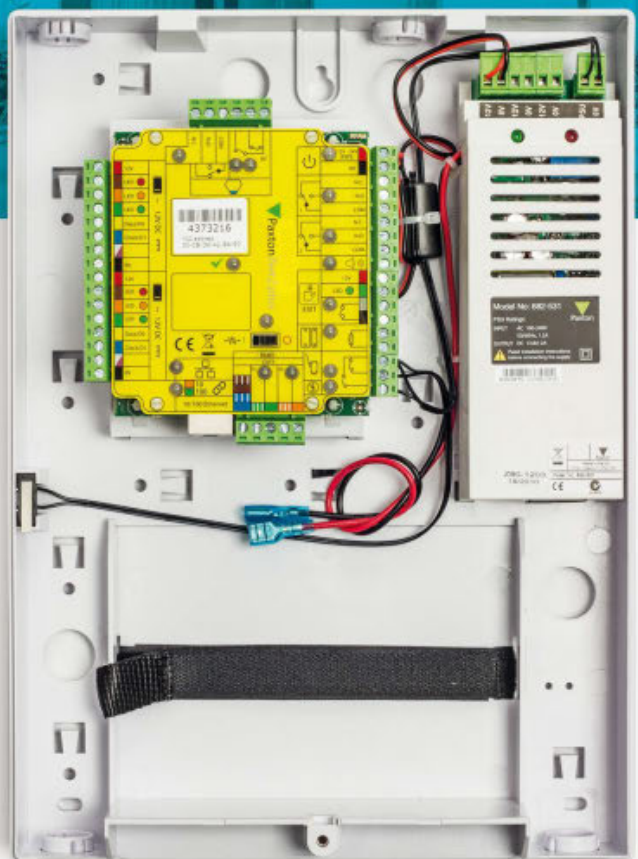

Pagina: 39

NIEUW!

I/O connectoren voor Paxton10

De Paxton10 I/O Connector is een compacte input/output uitbreidingsmodule waarmee externe apparatuur eenvoudig kunnen worden geïntegreerd met het Paxton10 systeem.

Pagina: 38

NIEUW!

PaxLock Pro 2

Volledig opnieuw ontworpen, met behoud van de vertrouwde en herkenbare uitstraling.

Pagina: 8 + 32 + 51

Net2 netwerk toegangscntrole

Ons netwerk gebaseerde toegangscntrole systeem Net2, kan via client software beheerd worden op één of meerdere PC's waarbij de database op een centrale locatie draait. Onze deurcontrollers zijn bekabeld, draadloos of als deurbeslag leverbaar.

- ▶ Net2 is het flagship toegangscntrole systeem van Paxton.
- ▶ Een eenvoudig op IP netwerk gebaseerd systeem, breed inzetbaar of het nu gaat om één deur of honderden deuren.
- ▶ Modulaire aanpak voor eenvoud en schaalbaarheid.
- ▶ Simpele intuïtieve software.
- ▶ Handige functies die verder gaan dan basis toegangscntrole.
- ▶ Een complete oplossing van draadloze en bedrade toegangscntrole tot deurintercom systemen.
- ▶ Tot 1000 deuren en 50.000 gebruikers.

Net2 plus

Bedrade controller

- ▶ Deurcontroller geschikt voor 1 deur.
- ▶ On-board TCP/IP die het mogelijk maakt te communiceren over een LAN/WAN netwerk.
- ▶ Kunnen ook met andere Net2 plus controllers verbonden worden via een 'daisy chain' RS485-netwerk.