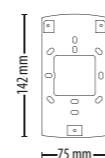

Paxton inbouwdoos adapter - P75 serie

<http://paxton.info/1252>

Artikelnummer 998-241-NL
Adviesprijs € 62,00