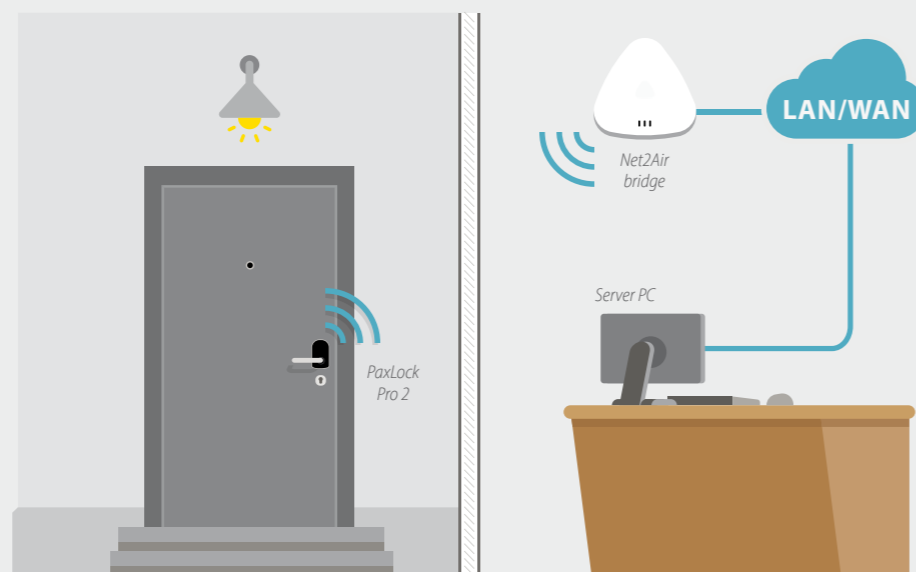

*Net2 plus kits worden aangeboden voor speciale netto prijzen. Let op: prijs is zonder handlings- en verzend kosten.

PaxLock Pro 2

Draadloze deurbeslag

- ▶ Compatibel met een standaard Euro slotkast, wat zorgt voor snelle installatie.
- ▶ Communiqueert draadloos met de Net2 software door middel van de Net2Air techniek.
- ▶ Ingebouwde Multiformat kaartlezer.
- ▶ PaxLock Pro 2 is geschikt voor zowel binnen- als buiten toepassingen
- ▶ Voorzien van een handige privacyknop