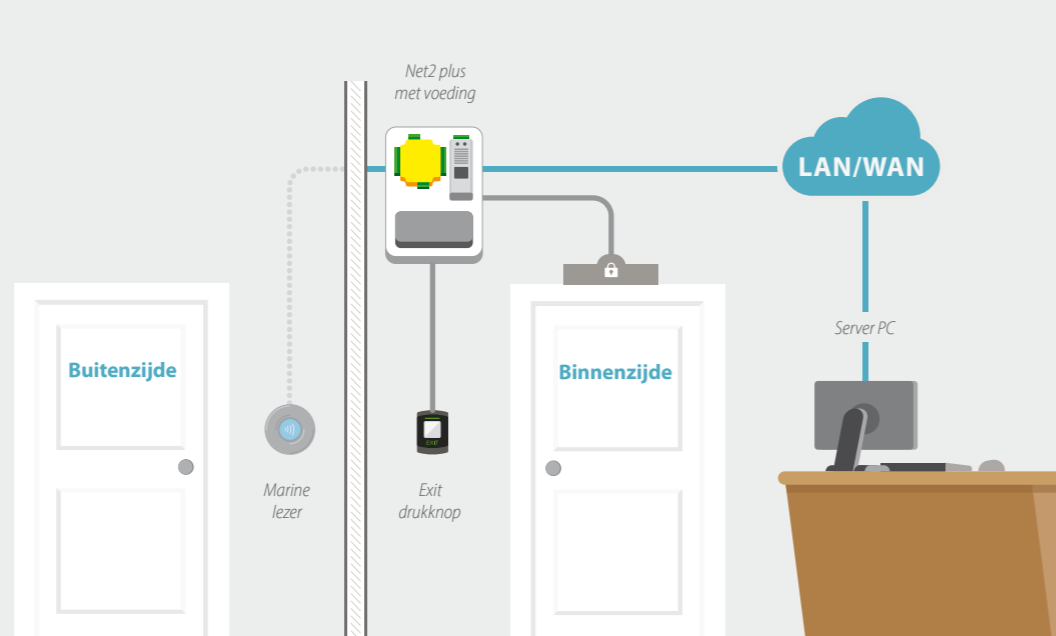

Net2 plus

Bedrade controller

- Deurcontroller geschikt voor 1 deur.
- On-board TCP/IP die het mogelijk maakt te communiceren over een LAN/WAN netwerk.
- Kunnen ook met andere Net2 plus controllers verbonden worden via een 'daisy chain' RS485-netwerk.