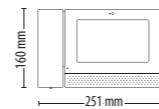

Entry - Premium monitor met hoorn

<http://paxton.info/2057>

Artikelnummer 337-292-NL
Adviesprijs € 944,00