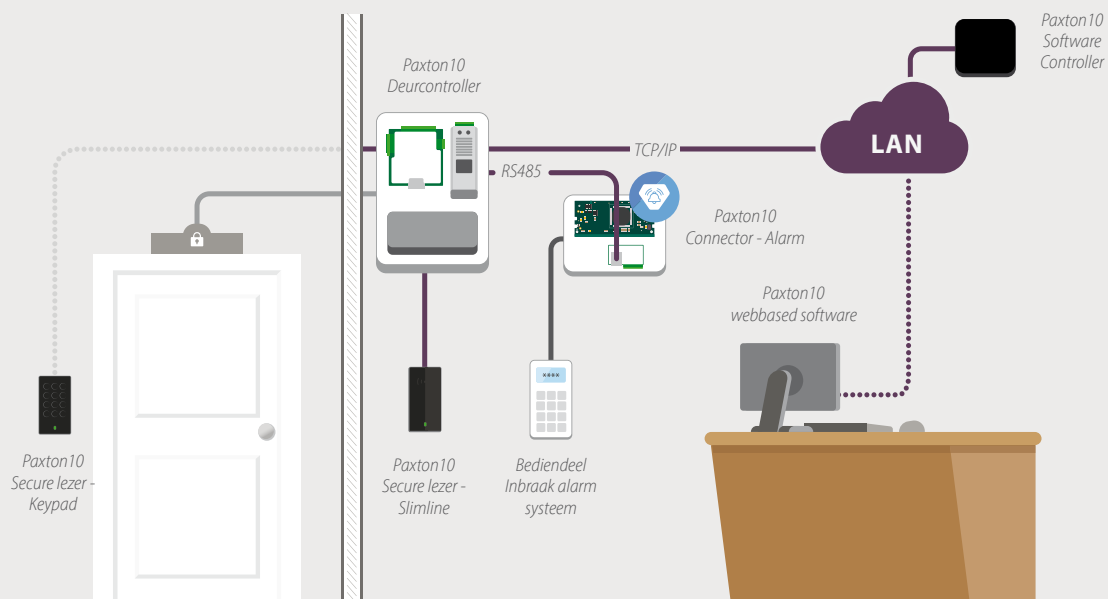

<http://paxton.info/6964>

Artikelnummer 010-165-NL
Adviesprijs € 61,00

Paxton Key

Gebruik uw smartphone om deuren te openen.

Met de Paxton Key app kunnen gebruikers hun smart device zoals smartphones of smartwatches gebruiken in plaats van elektronische kaarten, tags of traditionele sleutels, men maakt dan gebruik van zogenoemde smart credentials.

Smart devices zoals smartphones en smartwatches voorzien van een smart credential communiceren met de Paxton10 Lezers via de ingebouwde Bluetooth® draadloze technologie.

Download de Gratis Paxton Key app:

Bekijk de video en ervaar de gemakken van smart credentials.
<http://paxton.info/6300>

Paxton10 Toegangscontrole en Video Management

Integratie

Integreer Paxton10 eenvoudig met het inbraak of brandalarm systeem door gebruik te maken van de Paxton10 Alarm Connector.

<http://paxton.info/10052>

Artikelnummer 010-755-NL
Adviesprijs € 47,00

Telefoon gebaseerd, cloud gehost, toegangscontrole oplossing.

Solo is een slimme, handige en online toegangscontroleoplossing. Je gebruikt je telefoon om het systeem te creëren, te beheren en vervolgens gebruik je deze om de deur te openen. Met de eenvoud van standalone en de kracht van een netwerkoplossing is Solo ontworpen om toegangscontrole eenvoudig en kosteneffectief te maken voor locaties waar traditionele systemen niet mogelijk zijn.