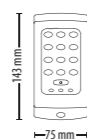

<http://paxton.info/1767>

Artikelnummer 371-125-NL
Adviesprijs € 241,00