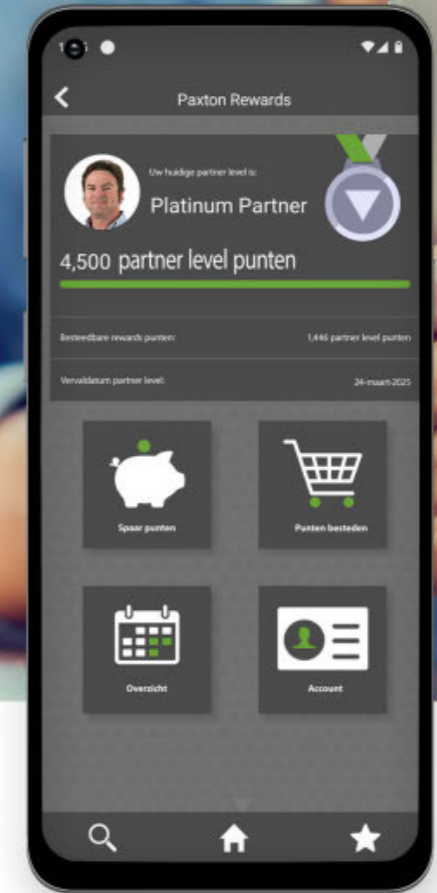

Waarom met ons samenwerken?

Eenvoudig te calculeren

- Stel uw systeem deur voor deur samen.
- Mix en match de producten zodat het systeem voldoet aan de eisen van een locatie.
- Schaalbaar systeem - voeg eenvoudig deuren of andere hardware toe wanneer nodig.

Eenvoudig te installeren

- Plug-and-play oplossingen die rechtstreeks op het netwerk worden aangesloten.
- Duidelijke instructies en kleur gecodeerde bekabelingslabels.
- Gratis telefonische technische ondersteuning.

Eenvoudig in beheer en onderhoud

- 5 jaar omruilgarantie op de meeste producten.
- Gratis software-upgrades en geen terugkerende licentiekosten.
- Makkelijk en snel verkrijgbaar, onze distributeurs hebben ruime voorraad voor snelle levering.

Paxton Rewards.

Het nieuwe Paxton loyaliteitsprogramma.

Rewards made simple.

Uw loyaliteit beloond

Paxton Rewards is een loyalty programma om installateurs te belonen die Paxton producten kopen en installeren. Door als installateur deel te nemen aan Paxton Rewards kunt u punten sparen door bepaalde Paxton producten aan te kopen, neem deel aan een training of draag een casestudie aan om extra punten te sparen. Hoe meer punten u spaart hoe hoger uw Paxton Partner Level!

Beschikbaar in de Paxton Installer app