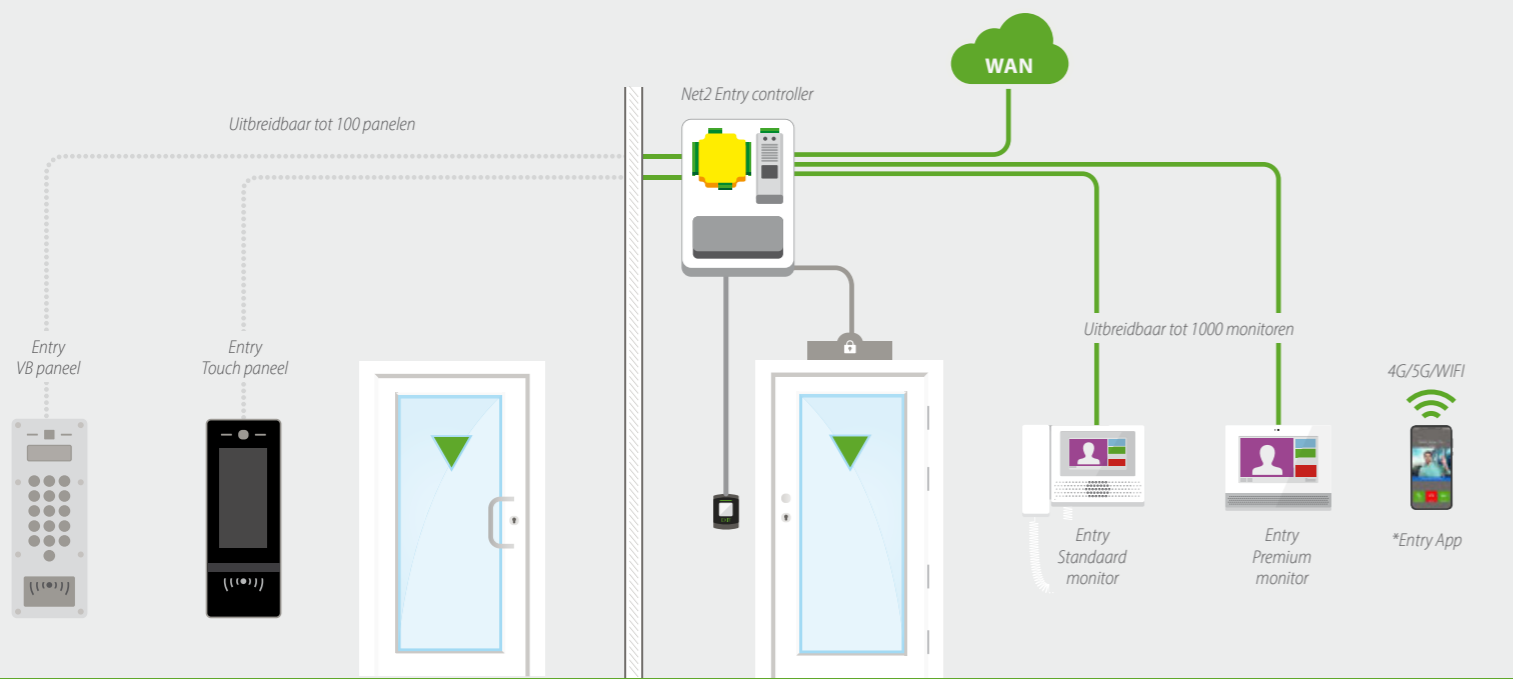

*Let op: Voor het gebruik van de Entry app is een werkende internet verbinding nodig.

Entry

Het slimme en simpele deurintercom systeem voor Net2 en Paxton10

- Verkrijgbaar in drie varianten: Entry Touch paneel met een geavanceerd 7 inch kleuren touchscreen, Entry Standaard paneel in antraciet grijs en het Entry VB paneel in vandaalbestendig RVS.
- Panelen zijn beschikbaar met een inbouwbehuizing, opbouwbehuizing of opbouwbehuizing met regenkap.
- Monitoren zijn verkrijgbaar in drie varianten: Premium, Standaard en Audio, met of zonder hoorn.
- Entry panelen en monitoren zijn te gebruiken met Net2 en Paxton10.
- Video voicemail, stelt bezoekers in staat een videoboodschap achter te laten.
- Voeg een externe 3rd Party IP-camera toe voor een beter overzicht.
- Multiformaat leest onder andere Paxton en MIFARE® technologie kaarten en tags.

Al onze Entry panelen zijn voorzien van Multiformaat techniek, dit houdt in dat ze Mifare, Desfire, EM en Paxton tags en kaarten lezen.

*Genuine HID-Technologie kan geactiveerd worden door middel van een activatie kaart.

<http://paxton.info/2052>

Artikelnummer 337-620-NL Adviesprijs € 3.124,00

<http://paxton.info/2052>

Artikelnummer 337-600-NL Adviesprijs € 3.124,00

<http://paxton.info/2052>

Artikelnummer 337-610-NL Adviesprijs € 3.124,00

<http://paxton.info/2052>

Artikelnummer 337-520-NL Adviesprijs € 1.427,00

<http://paxton.info/2052>

Artikelnummer 337-420-NL Adviesprijs € 944,00

<http://paxton.info/2052>

Artikelnummer 337-500-NL Adviesprijs € 1.427,00

<http://paxton.info/2052>

Artikelnummer 337-400-NL Adviesprijs € 944,00

<http://paxton.info/2052>

Artikelnummer 337-510-NL Adviesprijs € 1.427,00

<http://paxton.info/2052>

Artikelnummer 337-410-NL Adviesprijs € 944,00

Net2

<http://paxton.info/2062>

Artikelnummer 337-727-NL Adviesprijs € 709,00

Paxton10

<http://paxton.info/5982>

Artikelnummer 010-751-NL Adviesprijs € 629,00

<http://paxton.info/2062>

Artikelnummer 337-773-NL Adviesprijs € 272,00