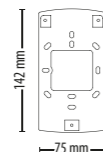

Switch2 accessoires

Paxton lezer poort connector - Set van 5

<http://paxton.info/1328>

Artikelnummer 325-030-NL
Netto prijs € 61,00*

Paxton Net2 lezer kabel - 10 adrig, halogeenvrij, 100m rol

BEST SELLER **Net2**

<http://paxton.info/1235>

Artikelnummer 166-110-NL
Adviesprijs € 225,00

Proximity handsfree interface - Kunststof behuizing

Paxton inbouwdoos adapter - P75 serie

<http://paxton.info/519>

Artikelnummer 310-750-NL
Adviesprijs € 17,00

<http://paxton.info/1358>

Artikelnummer 477-222-NL
Adviesprijs € 167,00

Compact

Een alles-in-één oplossing voor binnendeuren. Een Compact systeem bestaat per deur uit bijvoorbeeld één lezer of keypad waarbij de intelligentie in de lezer of keypad zit. Het is de eenvoudigste, meest simpele oplossing voor toegangsverlening. Compact systemen sluit je enkel aan op een voeding en een slot wat zorgt voor een snelle en simpele installatie.

Compact proximity lezer - P38

Artikelnummer 333-210-NL
Adviesprijs € 230,00

<http://paxton.info/1263>

Compact proximity lezer - P50

Artikelnummer 353-210-NL
Adviesprijs € 230,00

<http://paxton.info/1263>

Compact proximity lezer - P75

Artikelnummer 373-210-NL
Adviesprijs € 230,00

<http://paxton.info/1263>

Compact proximity inbouwlezer

<http://paxton.info/1273>

Artikelnummer 326-735-NL
Adviesprijs € 312,00

*Installer tools worden aangeboden voor speciale netto prijzen. Let op prijs is zonder handelings- en verzend kosten