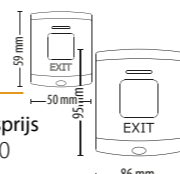

Paxton exit drukknop - E75

<http://paxton.info/205>

Artikelnummer 376-310-NL
Adviesprijs € 52,00

<http://paxton.info/205>

Artikelnummer 593-721-NL
Adviesprijs € 157,00