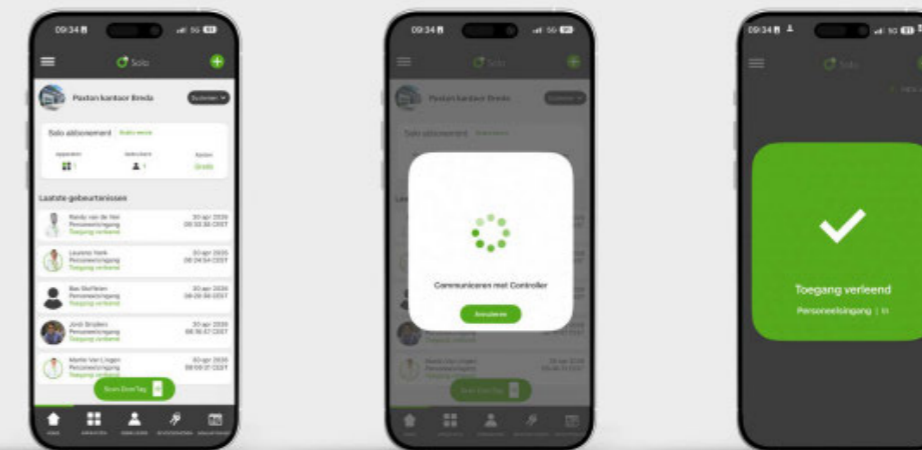

Solo

Toegangscontrole, opnieuw uitgevonden

- ▶ Geen bekabeling, alleen voeding vereist
- ▶ Eenvoudige één deur Controller architectuur
- ▶ Snelle inbedrijfstelling via de Paxton Solo app
- ▶ De Controller communiceert met de Paxton Solo app via een beveiligde Bluetooth®-verbinding
- ▶ Passieve NFC DoorTag vervangt een traditionele lezer

Paxton Solo app

Met Solo is je telefoon het systeem én de sleutel. Je gebruikt je telefoon om het systeem te creëren, te beheren en vervolgens gebruik je deze om de deur te openen.

Van het instellen van het systeem en configureren van de hardware tot realtime gebeurtenissen, het toevoegen van gebruikers en het instellen van bevoegdheden, en zelfs het verkrijgen van toegang via een door Solo aangestuurde deur: voor alle onderdelen van het systeem is slechts één app nodig.