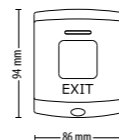

Paxton Bouton de sortie - E75

<http://paxton.info/205>Code de vente 376-310-NL
Prix € 49,00

Paxton Bouton de sortie Marin

<http://paxton.info/205>Code de vente 593-721-NL
Prix € 157,00

Série 75 kit adaptateur boîte électrique universel