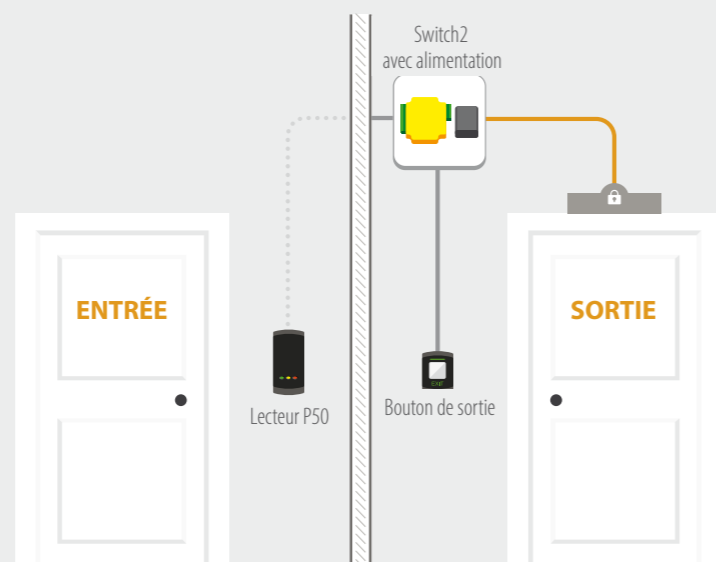

 Solo

Basé sur smartphone, hébergé en cloud.

Contrôle d'accès. Réinventé.

Simplicité d'un système autonome, puissance d'un système

Abordabilité

Conçu selon les plus hauts

Possibilités

Découvrez **Paxton Solo** lors du Tech Tour 2026 

 Paxton

Contrôle d'accès autonome

Le contrôle d'accès autonome est le moyen le plus simple de sécuriser et de contrôler l'accès par les portes, dans tout votre bâtiment. Si vous cherchez à renforcer la sécurité, à protéger votre personnel et votre patrimoine, et à économiser de l'argent, le contrôle d'accès autonome est fait pour vous.

- ▶ Solution simple de contrôle d'accès sans réseau
- ▶ Système de gestion simple et unique de cartes
- ▶ Intérieur (Compact) / extérieur (Switch2)
- ▶ Petites et moyennes entreprises

Switch2

Switch2 est un système autonome qui se présente sous la forme d'un système de contrôle indépendant une porte, avec lecteur. Le système de contrôle de la porte est monté sur le côté sécurisé de la porte ; le lecteur étant monté de l'autre côté. Switch2 est une solution sûre pour les clients souhaitant contrôler l'accès aux portes, n'ayant pas besoin de rapports sur les déplacements des utilisateurs rendus par un système de contrôle d'accès reposant sur PC.