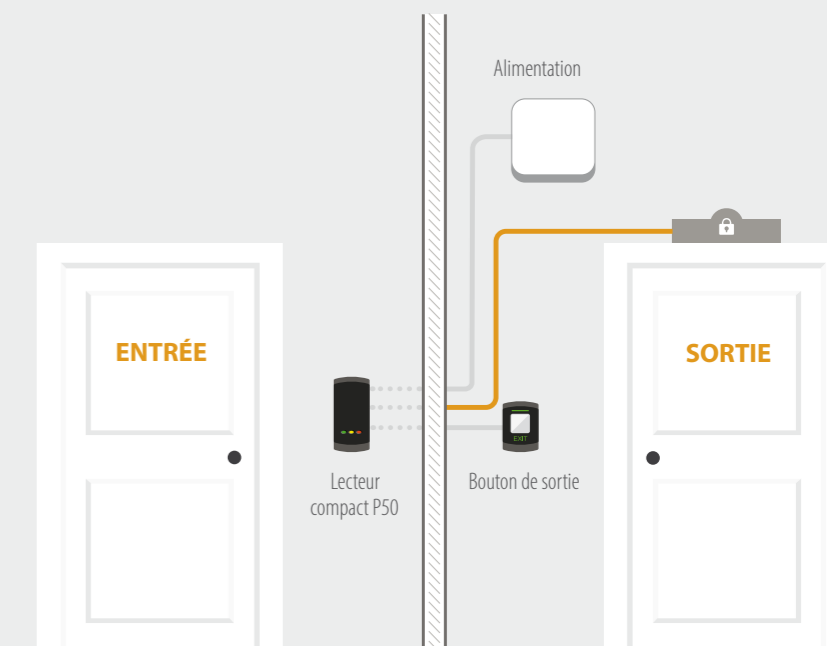

Proximity Interface Mains Libres - boîtier ABS

<http://paxton.info/1358>

Code de vente 477-222-NL Prix € 167,00

Compact

Le Compact est un système autonome où tous les composants électroniques sont logés dans le lecteur. Compact convient aux portes intérieures sujettes à une faible protection, nécessitant une solution économique.