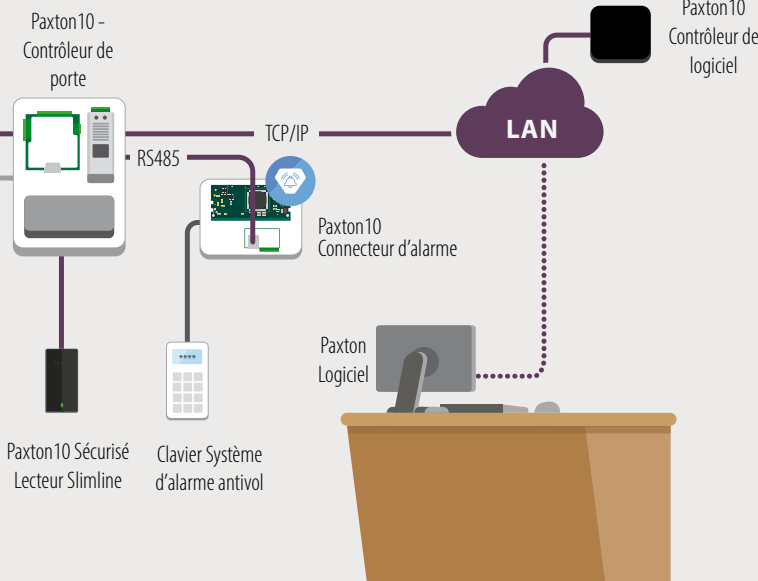

Code de vente 010-392-NL Prix € 209,00

Paxton Key

Utilisez votre smartphone connectée pour ouvrir les portes

Avec l'application Paxton Key, les utilisateurs peuvent employer leur appareil intelligent, comme un smartphone connectée, au lieu de badges électroniques, de porte-clés ou de clés traditionnelles ; on utilise alors ce qu'on appelle des accreditations intelligentes.

Les appareils intelligents comme les smartphones et les smartwatches connectés dotés d'une accreditacion intelligente communiquent avec les lecteurs Paxton10 via la technologie sans fil Bluetooth® intégrée.

Visionnez la vidéo et découvrez la simplicité des smart credentials.
<http://paxton.info/6299>

Téléchargez l'application gratuite dans l'**App store** ou le **Google Play store**

Smart credentials pour une smartwatch sont pour l'instant uniquement disponibles

Paxton10 Contrôle d'accès et Gestion Vidéo

Intégration

Intégrez facilement Paxton10 au système d'alarme incendie ou intrusion en utilisant le connecteur d'alarme Paxton10.

Paxton10 Sécurisé Lecteur Slimline