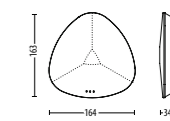

Net2 nano contrôleur 1 porte - Alim 12V 2A, coffret plastic

<http://paxton.info/1297>

Code de vente 654-772-NL Prix € 440,00

Net2Air Pont

<http://paxton.info/3563>

Code de vente 477-600-NL Prix € 262,00

Net2 plus kit de démarrage