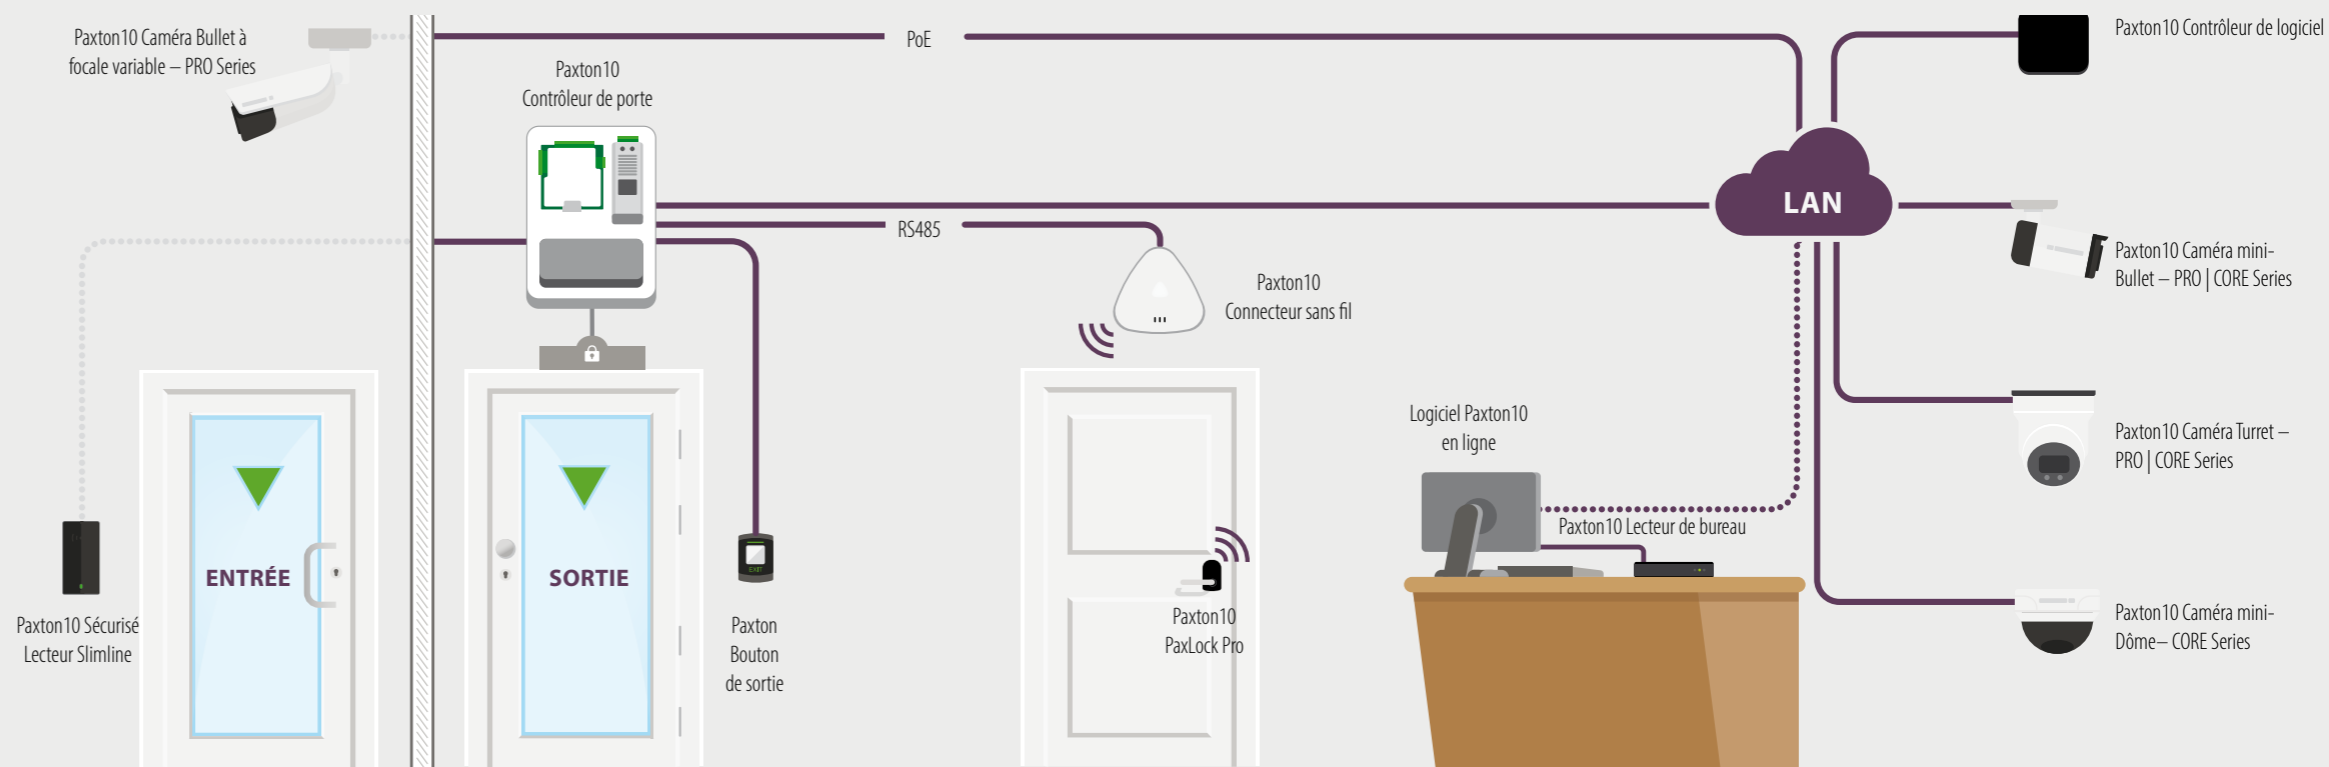

Attention : L'utilisation de l'application Entry nécessite une connexion Internet fonctionnelle.

3 composants uniquement -
détection automatique
lors de la configuration

▶

Regardez la nouvelle vidéo sur Entry

Regardez-la ici :
<http://paxton.info/6663>

Paxton10 Contrôle d'accès et Gestion Vidéo

Paxton10 combine le contrôle d'accès et la surveillance vidéo dans une solution simple. Gérez vos sécurisations à partir d'une plateforme facile à utiliser, contrôlez l'accès et visionnez les images vidéo en live.

- ▶ Configuration et offre de prix facile, monter un système complet avec seulement 5 composants
- ▶ Logiciel en ligne - pas d'installation ou plug-ins obligatoire
- ▶ L'interface webbased, et l'application gratuite vous donne le contrôle à distance de votre système Paxton10, où que vous soyez dans le monde.
- ▶ Créer vos Tableaux de bord personnel afin d'afficher les informations importantes.
- ▶ Crédits Smart gratuit, avec l'application Paxton Key les utilisateurs peuvent utiliser leurs smartphone ou smartwatch au lieu des cartes et badge électronique.
- ▶ Intégration sans faille avec les systèmes Paxton10 PaxLock Pro et le système d vidéophonie Entry.
- ▶ Extension simple du système Paxton10 avec les caméras plus & play.

Paxton10

- ▶ L'architecture du contrôleur 1 porte permet une installation simple et flexible.
- ▶ Les caméras Paxton10 sont pourvus des nouvelles technologies, ainsi que de notre software de contrôle vidéo, ce qui ne nécessite aucune configuration.
- ▶ Technologie Bluetooth® intégrée, avec Smart Credits gratuit.
- ▶ Compatibilité totale avec le système d'intercom Entry.
- ▶ Compatibilité totale avec le système Paxton10 PaxLock Pro.
- ▶ Intelligence du système renouvelée, afin de garantir la continuité du système.
- ▶ Les lecteurs et claviers sont multiformat et avec la technologie Bluetooth®, lecture de Paxton, MIFARE® DESFIRE® CSN, HID™ Prox, EM, FeliCa, Technologie de cartes NFC.