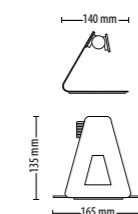

Entry moniteur Support de bureau

<http://paxton.info/2057>

Code de vente 337-294-NL
Prix € 79,00