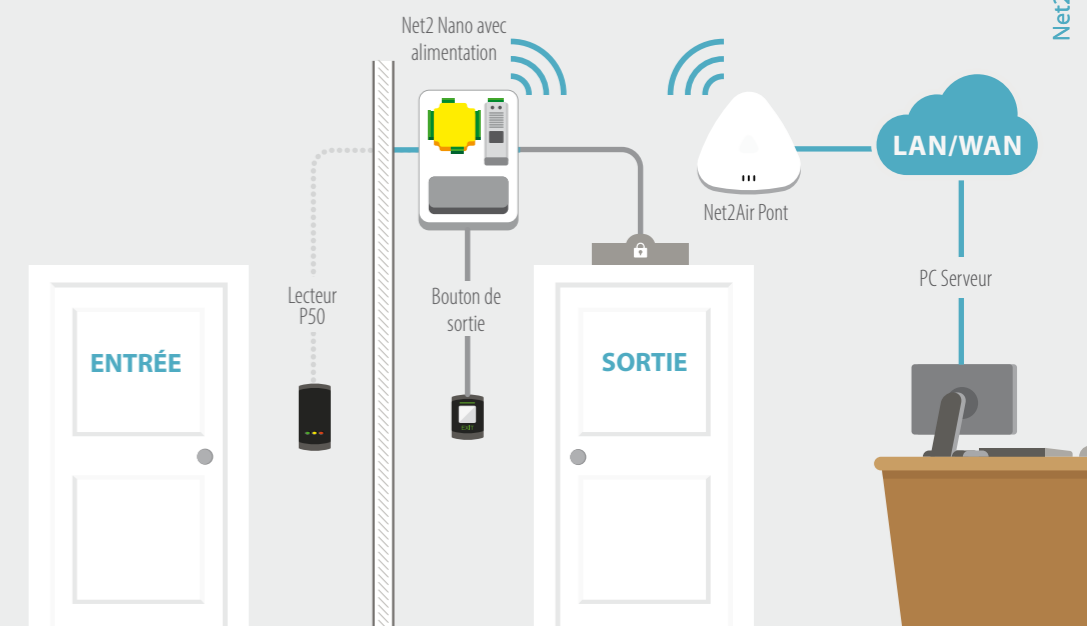

39 Contrôle d'accès basé sur smartphone, hébergé en cloud

Solo est une solution de contrôle d'accès intelligente, pratique et en ligne. Vous utilisez votre téléphone pour créer et gérer le système, puis pour ouvrir la porte.

<http://paxton.info/1302>

Code de vente 682-721-NL Prix € 671,00

Net2 nano

Système de contrôle sans fil

- ▶ Un système simple de contrôle des portes, sans fil.
- ▶ Communique avec le serveur en utilisant la technologie Net2Air par un pont Net2Air.
- ▶ Aucun fil nécessaire entre Net2 nano et le pont, ce qui minimise le temps d'installation.

Code de vente 682-182-NL Prix € 899,-

Ce kit de démarrage Net2 plus contient :

- ▶ Proximity lecteur MIFARE® - P50
- ▶ Net2 plus contrôleur 1 porte - Alim 12v 2A, coffret ABS
- ▶ Net2 Lecteur de bureau, USB
- ▶ Net2 Clé de proximité - lot de 10

Système de contrôle sans fil

- ▶ Compatible avec un boîtier de serrure Euro standard, pour une installation rapide.
- ▶ Communication sans fil avec le logiciel Net2 grâce à la technologie Net2Air.
- ▶ Lecteur de cartes multiformat intégré.
- ▶ PaxLock Pro 2 convient à une utilisation intérieure et extérieure.
- ▶ Bouton de confidentialité pratique.