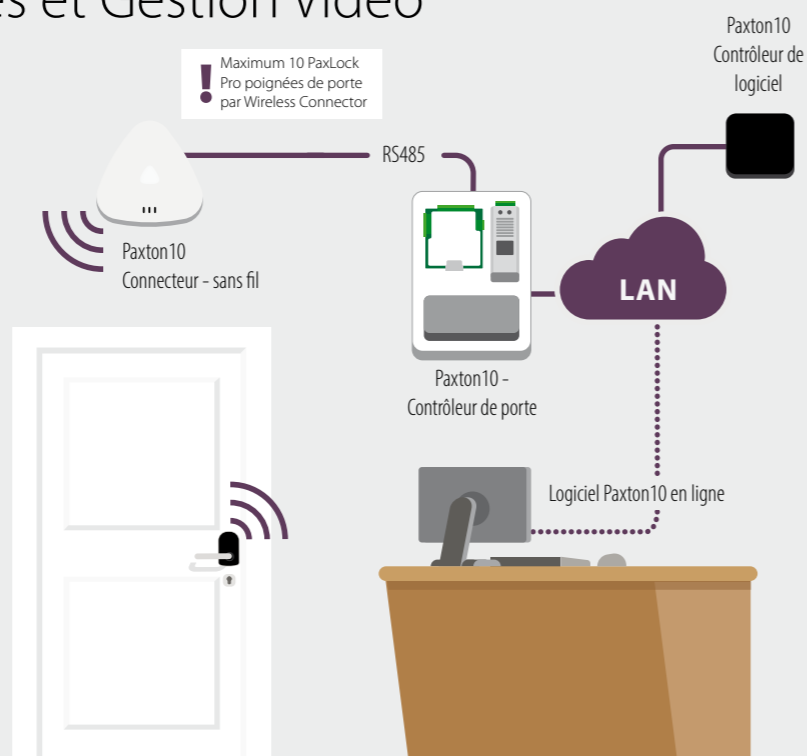

Paxton10 Sécurisé Lecteur
Clavier - Plaque de montage
du clavier

<http://paxton.info/6671>

Code de vente 010-702-NL
Prix € 12,00

Visionnez la vidéo Paxton10

Présentez à vos clients avec cette vidéo Paxton10, en ce en seulement 3 minutes, les avantages d'un système de contrôle d'accès et gestion de caméra totalement

<http://paxton.info/6298>

*NFC fait référence à des badges et porte-clés NFC et ne comprend pas pour le moment l'utilisation de smartphones.

Paxton10 - Kit d'évaluation

Code de vente 010-115-NL
Prix € 1299,00*

Ce Paxton10 - Kit d'évaluation contient :

- ▶ Paxton10 Contrôleur de logiciel
- ▶ Paxton10 Sécurisé Lecteur Slimline
- ▶ Paxton10 Contrôleur de porte – PoE, coffret ABS
- ▶ Paxton10 Caméra mini-Bullet - CORE Series
- ▶ Paxton10 Lecteur de bureau
- ▶ Paxton10 sécurisé Porte-clés – Lot de 10

*Le kit d'évaluation Paxton10 est proposé à des prix nets spéciaux. Attention : le prix n'inclut pas les frais de manutention et d'expédition.

PaxLock Pro 2 Système de contrôle sans fil

- ▶ Communication sécurisée et sans fils (grâce à un chiffrement en 128 bits Aes sur le système Paxton10) via le connecteur Bluetooth®.
- ▶ Lecture en Paxton, EM, MIFARE® DESFIRE® CSN et HID® Prox 125kHz, NFC, FeliCa.
- ▶ Technologie Bluetooth® intégrée pour utilisation avec les Credits Smart.
- ▶ Montage facile sur une porte existante avec l'utilisation d'un gabari prédefini.
- ▶ Convient pour la surface interne et externe d'une porte extérieure.