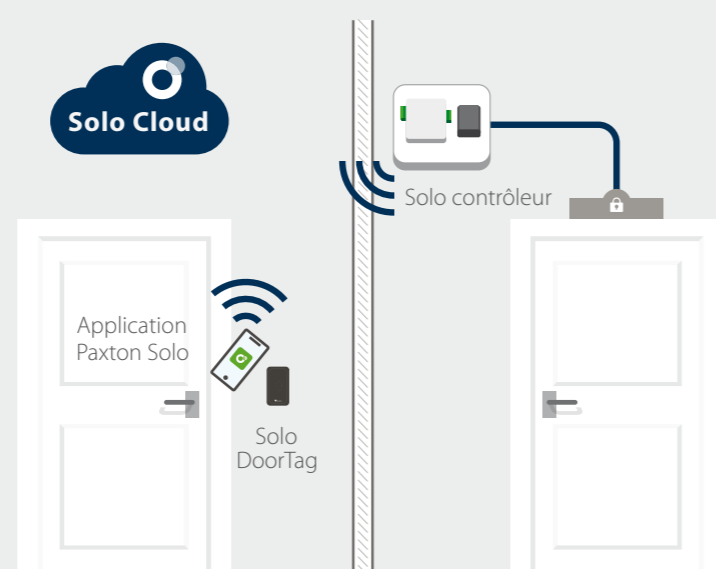

Code de vente 010-755-NL Prix € 47,00

Contrôle d'accès basé sur smartphone, hébergé en cloud

Solo est une solution de contrôle d'accès intelligente, pratique et connectée. Utilisez votre smartphone pour créer et gérer le système, puis pour ouvrir la porte. La simplicité d'une solution autonome et la puissance d'une solution en réseau ; Solo a été pensé pour être une option de contrôle d'accès simple et économique pour les sites sur lesquels les systèmes traditionnels ne sont pas envisageables.

Solo**Contrôle d'accès.
Réinventé.**

- ▶ Aucun câblage nécessaire, seulement une alimentation suffit
- ▶ L'architecture utilisant un contrôleur pour une seule porte
- ▶ Mise en service rapide via l'application Paxton Solo
- ▶ Le contrôleur communique avec l'application Solo via une connexion Bluetooth sécurisée
- ▶ Le DoorTag est un dispositif passif NFC qui remplace un lecteur de contrôle d'accès traditionnel