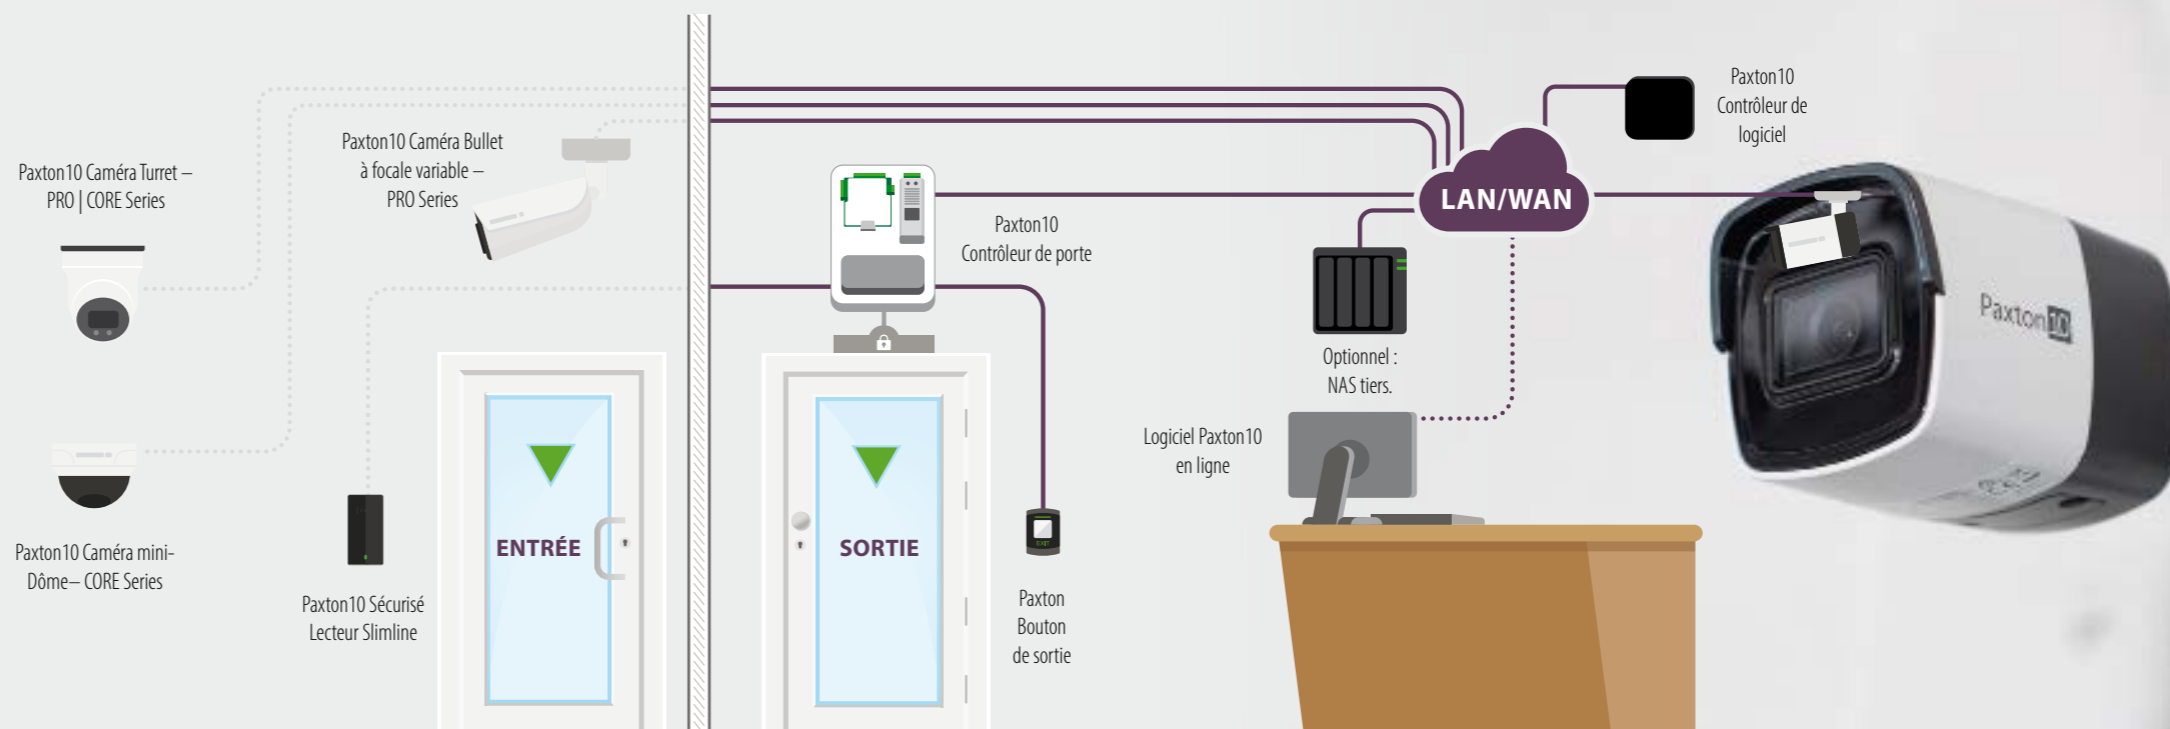

Les caméras Paxton10

Les caméras Paxton10 sont équipées de la technologie la plus récente et de notre propre logiciel de gestion des vidéos, ce qui n'exige aucune configuration. Les caméras Paxton10 sont prêtes à l'emploi.

Le logiciel de gestion des vidéos Paxton10 contient une vaste palette de fonctionnalités.

- ▶ Regardez des images vidéo en direct ou enregistrées.
- ▶ Prend en charge jusqu'à 1000 caméras.
- ▶ Placez des signets au niveau des images enregistrées.
- ▶ Recherche intelligente pour une recherche rapide dans les images vidéo enregistrées.
- ▶ Exportez des images vidéo enregistrées.
- ▶ Lecture et recherche en arrière accélérées.
- ▶ Créez vos propres configurations.
- ▶ Pour smartphones et tablettes.