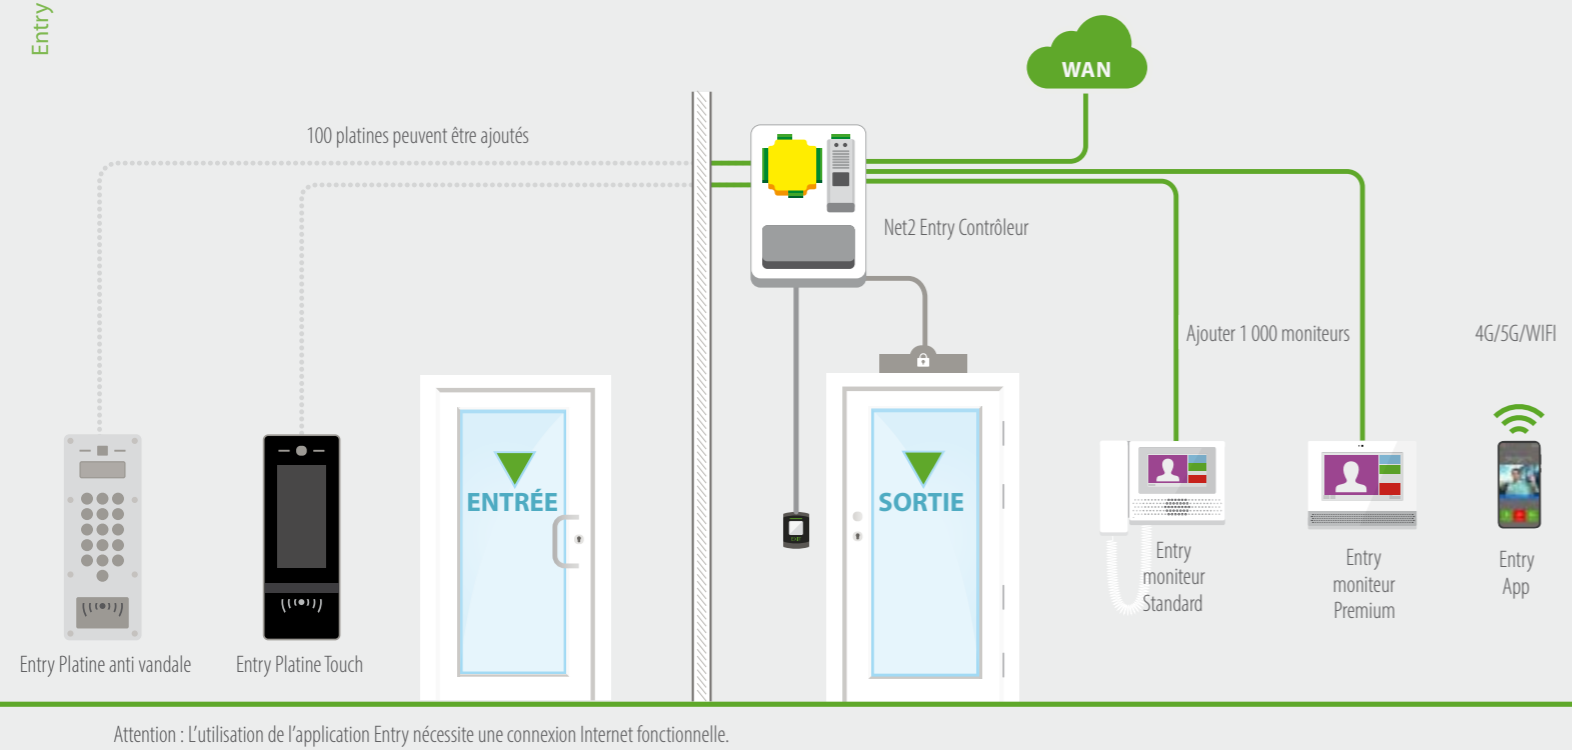

Entry Système de vidéophonie

Entry est un système vidéophonie fonctionnant indépendamment ou à côté d'un système de contrôle d'accès Net2 et Paxton10, Entry est une solution évolutive qui permet de rajouter une centaine de platines et un millier de moniteurs.

- ▶ 3 éléments uniquement - platine, moniteur et système de contrôle des portes
- ▶ Solutions premium, standard, audio et anti-vandalisme disponibles
- ▶ Intégration d'alarmes anti-intrusion - Régler l'alarme dans Net2 à partir de la platine Entry pour une plus ample commodité
- ▶ Fonctionnalité orientation / inclinaison de la caméra pour enregistrer en angle
- ▶ Faible sensibilité à la lumière - idéal pour nuit ou le jour
- ▶ Compatibilité SIP - Il est possible de répondre à la personne à la porte depuis un smartphone, une tablette ou un PC*

*Appli tiers partie requis

Entry

Le système d'interphone intelligent et simple pour Net2 et Paxton10

- Proposé en trois variantes : la platine Entry Touch et son écran tactile avancé en couleur, de 7 pouces, la platine Entry Standard en gris anthracite et la platine Entry AV en acier inoxydable super durable
- Toutes les variantes sont proposées en versions encastrées, contre le mur ou abritées de la pluie - adapté à divers endroits
- Trois moniteurs sont disponibles, notamment haut de gamme et audio, pour créer une solution personnalisée pour n'importe quel site
- Les panneaux Entry et les moniteurs peuvent être utilisés avec Net2 et Paxton10
- Video voicemail permet aux visiteurs de laisser un message vidéo
- Ajouter une autre caméra de tierce partie sur IP pour les sites à sécurité renforcée
- Déchiffre la technologie des badges Paxton et MIFARE®