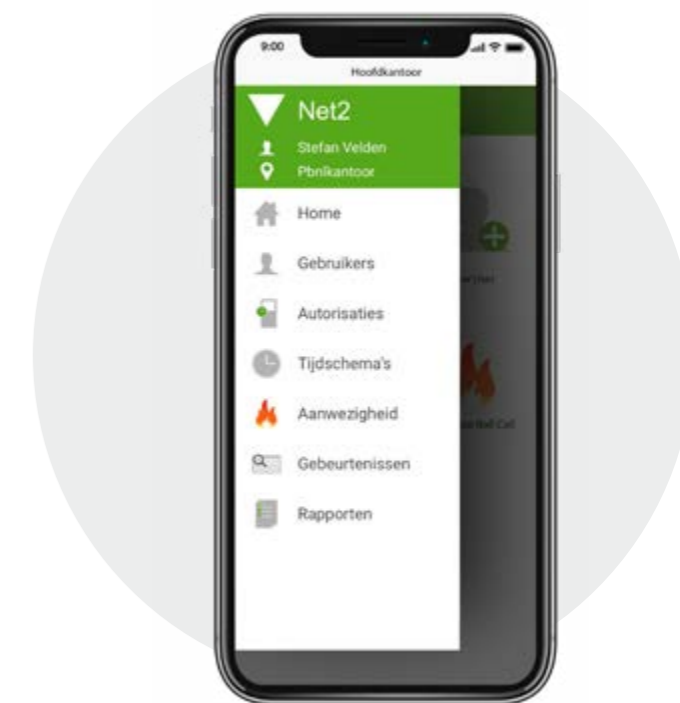

Téléchargez l'application maintenant:

De plus amples informations: paxton.info/3471