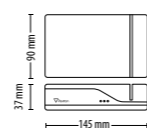

Net2 Lecteur de bureau - Proximité et piste magnétique

<http://paxton.info/1341>

Code de vente 350-910-NL Prix € 157,00