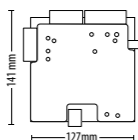

Paxton10

- L'architecture du contrôleur 1 porte permet une installation simple et flexible.
- Les caméras Paxton10 sont pourvus des nouvelles technologies, ainsi que de notre software de contrôle vidéo, ce qui ne nécessite aucune configuration.
- Technologie Bluetooth® intégrée, avec Smart Credits gratuit.
- Compatibilité totale avec le système d'intercom Entry.
- Compatibilité totale avec le système Paxton10 PaxLock Pro.
- Intelligence du système renouvelée, afin de garantir la continuité du système.
- Les lecteurs et claviers sont multiformat et avec la technologie Bluetooth®, lecture de Paxton, MIFARE® DESFIRE® CSN, HID™ Prox, EM, FeliCa, Technologie de cartes NFC.

<http://paxton.info/5981>

Code de vente 010-403-NL
Prix € 510,00

MEILLEURES VENTES

<http://paxton.info/5982>

Code de vente 010-751-NL
Prix € 629,00

MEILLEURES VENTES

<http://paxton.info/5992>

Code de vente 010-296-NL
Prix € 209,00

<http://paxton.info/5990>

Code de vente 010-824-NL
Prix € 246,00

<http://paxton.info/5983>

Code de vente 010-052-NL
Prix € 629,00

<http://paxton.info/5991>

Code de vente 010-254-NL
Prix € 268,00

<http://paxton.info/6671>

Code de vente 010-702-NL
Prix € 12,00

Visionnez la vidéo Paxton10

Présentez à vos clients avec cette vidéo Paxton10, en ce en seulement 3 minutes, les avantages d'un système de contrôle d'accès et gestion de caméra totalement

<http://paxton.info/6298>

*NFC fait référence à des badges et porte-clés NFC et ne comprend pas pour le moment l'utilisation de smartphones.

Code de vente 010-115-NL
Prix € 1299,00*

Ce Paxton10 - Kit d'évaluation contient :