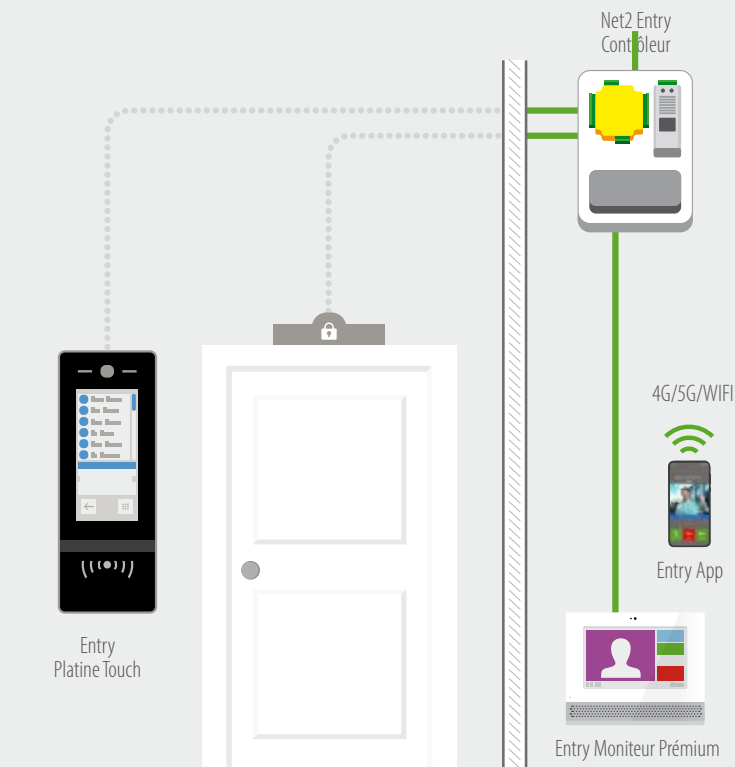

Maximum 1 type de valise par client

Valise de démonstration *
Entry - Platine Standard

La valise comprend une platine Entry Standard, un moniteur Entry, et un jeu de badges de démonstration Net2.

<http://paxton.info/3564>

Code de vente 337-430-NL
Prix € 820,00*

Maximum 1 type de valise par client

Entry fonctionne maintenant en mode autonome

Entry fonctionne désormais en mode autonome pour une installation simple et rapide et une gestion aisée des utilisateurs grâce à nos cartes d'inscription et cartes Shadow standard. Offrez à votre client un système flexible qui peut évoluer avec les besoins de vos clients et est très facile à mettre à niveau vers un système Net2 ou Paxton10.

- Activer le contrôle d'accès basé sur un badge hors ligne sur n'importe quel site Entry
- Gestion simple des utilisateurs grâce à la fonctionnalité autonome de Paxton
- Mise à niveau des sites autonomes existants avec entrée vidéo pour plus de commodité
- Combiner avec d'autres produits autonomes Paxton pour construire un système complet facile à utiliser supportant les mêmes badges sur tout le site
- Utilisation avec les cartes autonomes [page 39](#).

Attention : L'utilisation de l'application Entry nécessite une connexion Internet fonctionnelle.

3 composants uniquement -
détection automatique
lors de la configuration

▶

Regardez la nouvelle vidéo sur Entry