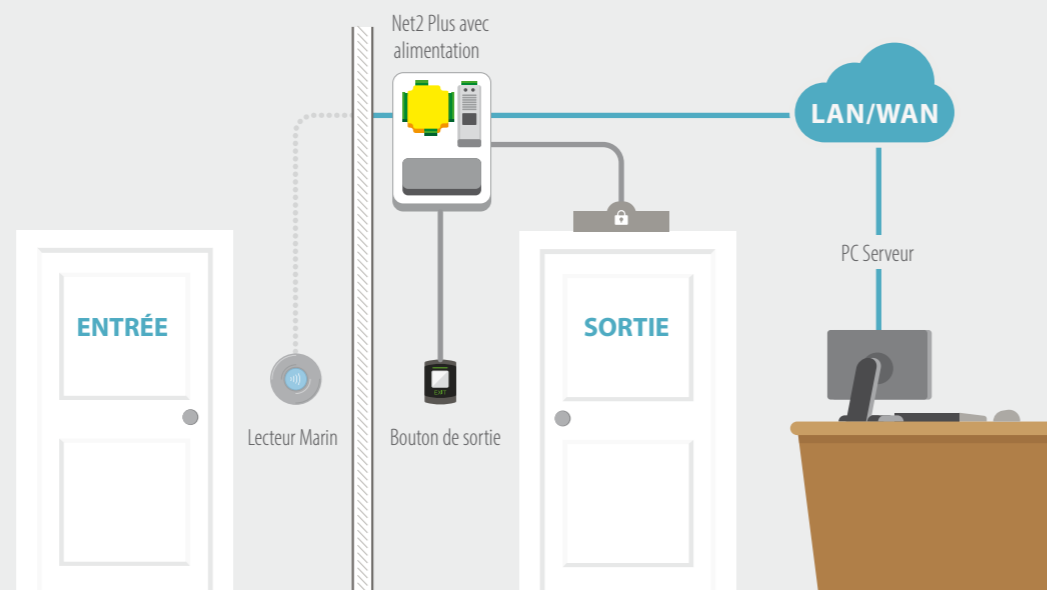

Solo est une solution de contrôle d'accès intelligente, pratique et connectée. Vous utilisez votre téléphone pour créer et gérer le système, puis vous l'utilisez également pour ouvrir la porte.

Page: 39

NOUVEAU

PaxLock Pro 2

Entièrement repensé, tout en conservant son apparence familière et reconnaissable.

Page: 8 + 32 + 51

Net2 contrôle d'accès en réseau

Notre système de contrôle d'accès en réseau, Net2, est administré grâce à un ou plusieurs PC, et peut être surveillé et géré à partir d'un emplacement central. Nos systèmes de contrôle des portes sont proposés sous IP, sans fil ou alimentés par piles.

- ▶ Net2 est le produit phare de contrôle d'accès de Paxton
- ▶ Un système simple, centralisé, répondant aux besoins du marché des entreprises
- ▶ Approche modulaire à titre de simplicité et d'évolutivité
- ▶ Logiciel simple et intuitif
- ▶ Gamme de fonctionnalités allant au-delà du contrôle d'accès élémentaire
- ▶ Une solution intégrale englobant de la vidéophonie
- ▶ Jusqu'à 1000 portes et 50000 utilisateurs

Net2 plus

Système de contrôle filaire

- ▶ Un système unique de contrôle des portes prêt à l'emploi, en réseau IP
- ▶ La connexion TCP / IP permet une connexion directe à un réseau
- ▶ Peut se connecter à un réseau RS485 dédié