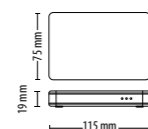

Net2 Lecteur de bureau - Proximité et piste magnétique

<http://paxton.info/1341>

Code de vente 350-910-NL Prix € 157,00

Lecteur de bureau avec sortie clavier - USB

SPÉCIAL<http://paxton.info/1341>

Code de vente 214-326-NL Prix € 146,00