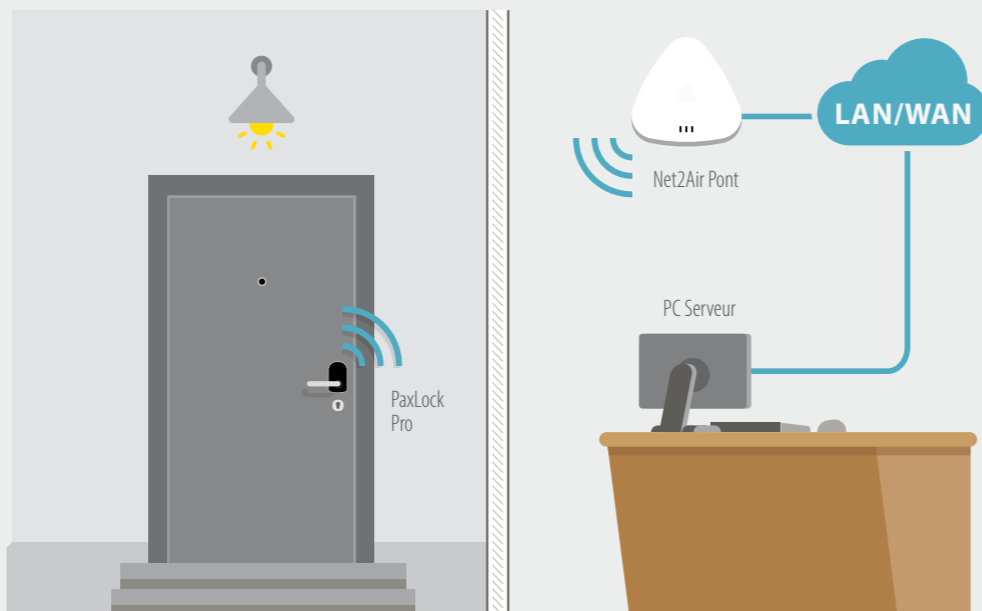

39 Contrôle d'accès basé sur smartphone, hébergé en cloud

Solo est une solution de contrôle d'accès intelligente, pratique et en ligne. Vous utilisez votre téléphone pour créer et gérer le système, puis pour ouvrir la porte.

Système de contrôle sans fil

- ▶ Compatible avec un boîtier de serrure Euro standard, pour une installation rapide.
- ▶ Communication sans fil avec le logiciel Net2 grâce à la technologie Net2Air.
- ▶ Lecteur de cartes multiformat intégré.
- ▶ PaxLock Pro 2 convient à une utilisation intérieure et extérieure.
- ▶ Bouton de confidentialité pratique.