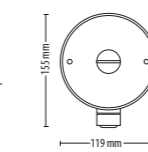

Paxton10 Boîte de jonction de la caméra Turret

- 4MP QHD (2560 x 1440) résolution.
- Équipées de série d'un stockage SD de 64 Go.

- 8MP 4K resolution.
- Équipées de série d'un stockage SD de 265 Go.

Plus d'accessoires pour les caméras Paxton10

Une gamme de supports standards est disponible pour une utilisation avec les caméras Paxton10.
<http://paxton.info/6513>

* La carte-SD n'est pas un produit Paxton, et ne peut donc pas bénéficier de la garantie de 5 ans.
* Les caméras Pro conviendront également à la future fonction d'analyse Paxton