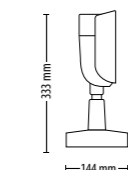

Paxton10 Caméra Bullet à focale variable - PRO Series

<http://paxton.info/6545>