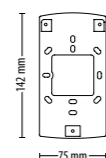

Série 75 kit adaptateur boîte électrique universel

<http://paxton.info/519>

Code de vente 310-750-NL Prix € 17,00