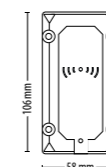

Paxton10 Sécurisé Lecteur
Clavier - Plaque de montage
du clavier

<http://paxton.info/6671>

Code de vente 010-702-NL
Prix € 12,00

Visionnez la vidéo Paxton10

Présentez à vos clients avec cette vidéo Paxton10, en ce en seulement 3 minutes, les avantages d'un système de contrôle d'accès et gestion de caméra totalement